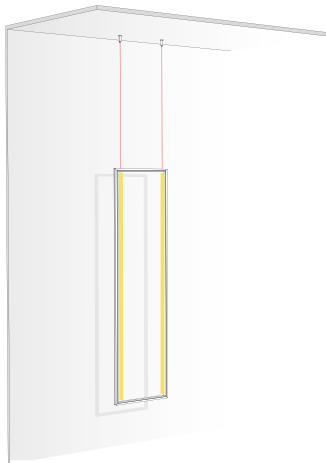

MODELLO DI INSTALLAZIONE / INSTALLATION MODEL

APOTEMA CON DRIVER REMOTO
APOTEMA WITH REMOTE DRIVER