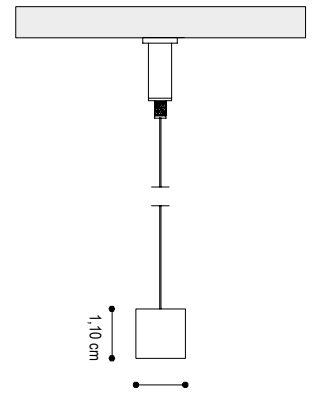

**DESIGN
LUCE**

APOTEMA

DISEGNIAMO CON LA LUCE

DATI TECNICI TECHNICAL DATA

Nominal LED Flux: 3654 lm
 Flux Tot: 2923 lm
 Output: 105 lm/W
 CCT: 3000 K
 CRI: >90
Power Tot: 29.0W
 Weight: 1.00 Kg

Profilo/Profile: Alluminio/aluminum
 Cover: Opale/opal