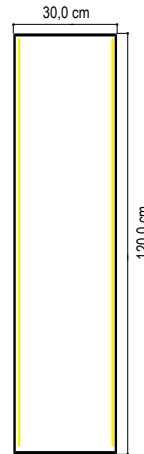

**DESIGN
LUCE**

APOTEMA

DISEGNIAMO CON LA LUCE

DATI TECNICI TECHNICAL DATA

Nominal LED Flux: 3654 lm
 Flux Tot: 2923 lm
 Output: 105 lm/W
 CCT: 3000 K
 CRI: >90
Power Tot: 29.0W
 Weight: 1.00 Kg

Profilo/Profile: Alluminio/aluminum
 Cover: Opale/opal