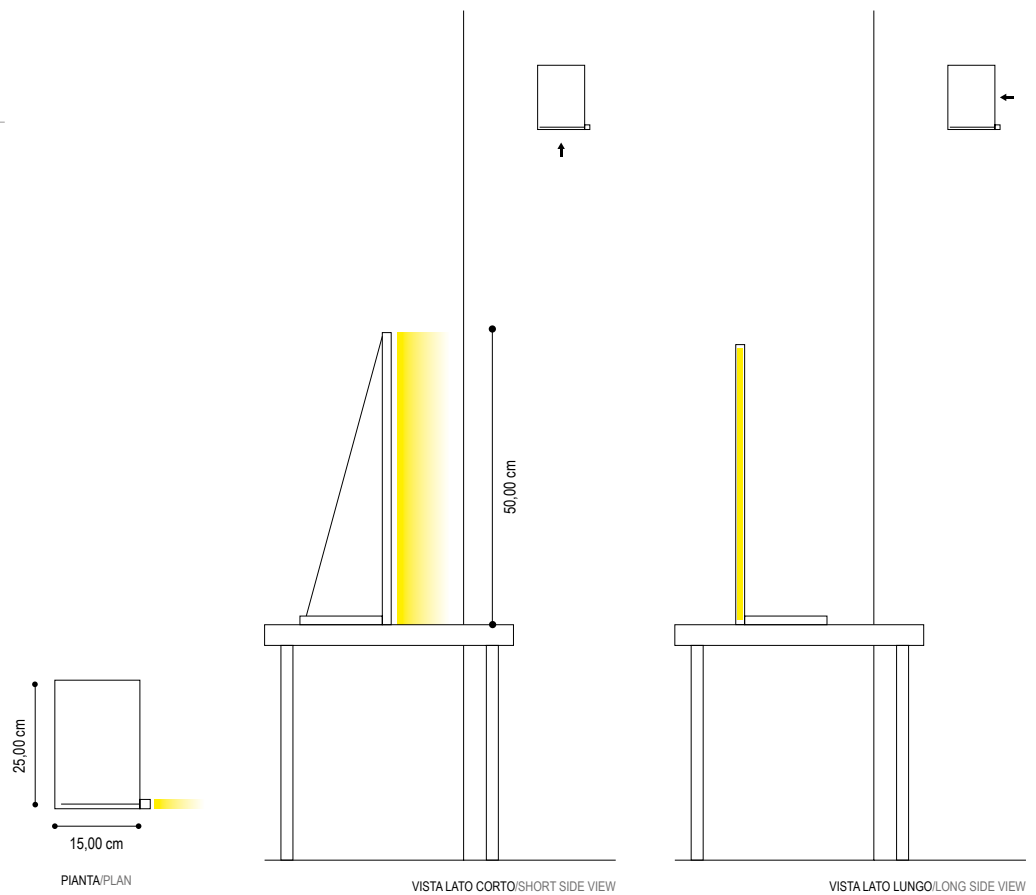

**DESIGN
LUCE**
GENOA TABLE

DISEGNIAMO CON LA LUCE

GENOA TABLE

DATI TECNICI TECHNICAL DATA

Nominal LED Flux: 948 lm
Flux Tot: 758 lm
Output: 158 lm/W
CCT: 3000 K
CRI: >90
Power Tot: 6.0W
Hight: 50 cm
Weight: 3.00 Kg
Profile: alluminio/aluminum
Cover: opale/opal