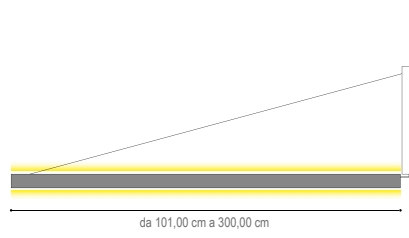

## DATI TECNICI TECHNICAL DATA

Nominal LED Flux: ↑ 3150 lm/m - 3150lm/m ↓

Flux Tot: ↑ 2520 lm/m - 2520 lm/m ↓

Output: 110 lm/W

CCT: 3000 K

CRI: >90

Power: ↑ 30.0W/m - 30.0W/m ↓

**Power Tot: 60.0W/m**

Weight: 4.10 Kg

Profile: alluminio/aluminum

Cover: opale/opal

Wire: acciaio/steel