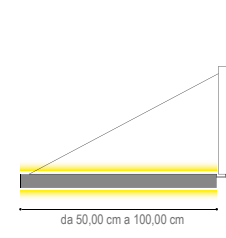

## DATI TECNICI TECHNICAL DATA

Nominal LED Flux: ↑ 3150 lm/m - 3150lm/m ↓

Flux Tot: ↑ 2520 lm/m - 2520 lm/m ↓

Output: 110 lm/W

CCT: 3000 K

CRI: >90

Power: ↑ 30.0W/m - 30.0W/m ↓

**Power Tot: 60.0W/m**

Weight: 4.10 Kg

Profile: alluminio/aluminum

Cover: opale/opal

Wire: acciaio/steel