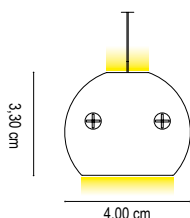

## DATI TECNICI TECHNICAL DATA

Nominal LED Flux: ↑ 3150 lm/m - 3150lm/m ↓

Flux Tot: ↑ 2520 lm/m - 2520 lm/m ↓

Output: 110 lm/W

CCT: 3000 K

CRI: >90

Power: ↑ 30.0W/m - 30.0W/m ↓

**Power Tot: 60.0W/m**

Weight: 4.10 Kg

Profile: alluminio/aluminum

Cover: opale/opal

Wire: acciaio/steel