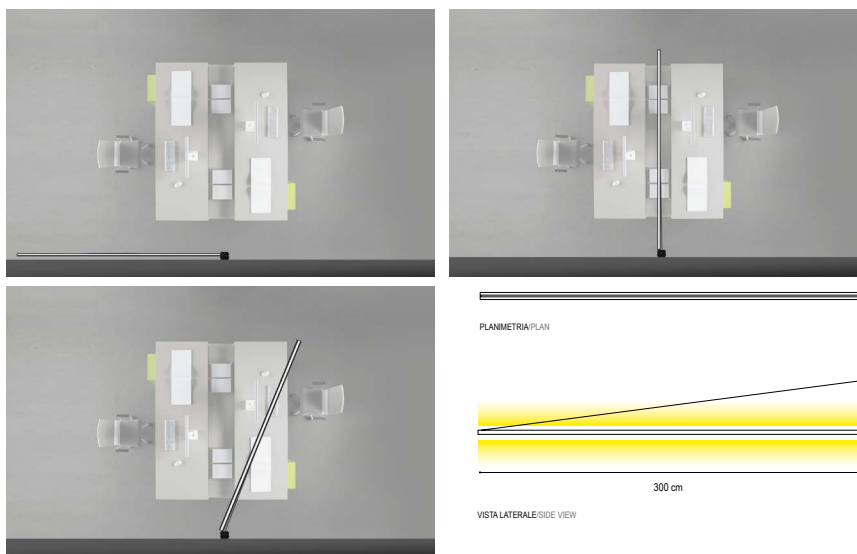

## DATI TECNICI TECHNICAL DATA

Nominal LED Flux: ↑ 3150 lm/m - 3150lm/m ↓

Flux Tot: ↑ 2520 lm/m - 2520 lm/m ↓

Output: 110 lm/W

CCT: 3000 K

CRI: >90

Power: ↑ 30.0W/m - 30.0W/m ↓

**Power Tot: 60.0W/m**

Weight: 4.10 Kg

Profile: alluminio/aluminum

Cover: opale/opal

Wire: acciaio/steel