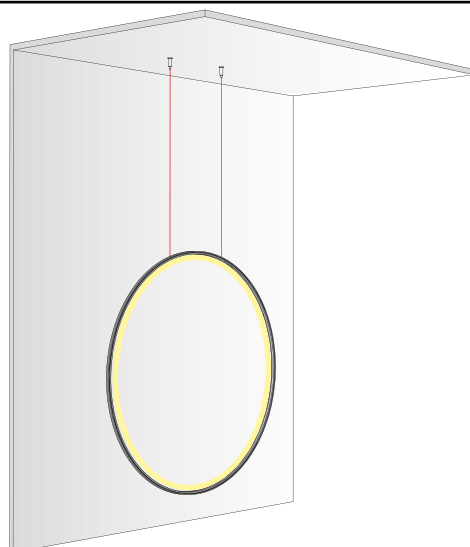

**DESIGN
LUCE**
ERACLE

DISEGNIAMO CON LA LUCE

MODELLO DI INSTALLAZIONE / INSTALLATION MODEL

N°2 CAVI DI ALIMENTAZIONE/SOSPENSIONE
 N°2 POWER SUPPLY/SUSPENSION CABLES
 CAVO ALIMENTAZIONE/SOSPENSIONE : 200 cm
 SUSPENSION ALIMENTATION CABLE : 200cm

ERACLE CON DRIVER REMOTO
 ERACLE WITH REMOTE DRIVER

ERACLE CON BOX
 ERACLE WITH POWER SUPPLY BOX

CUSTOMIZZAZIONE / CUSTOMIZATION

Dmin = 55,00 cm / Dmax = 120,00 cm

Il prodotto verrà fornito come unica circonferenza
 The product will be supplied as a single circumference

Nominal LED Flux: 2612 lm
Flux Tot: 2090 lm
Output: 105 lm/W
CCT: 3000 K
CRI: >90
Power Tot: 25.0W
Hight: 230 cm
Weight: 1.42 Kg
Profile: alluminio/aluminum
Cover: opale/opal

FINITURE / FINISHES

00 GRIGIO VESUVIO
00 ANTHRACITE