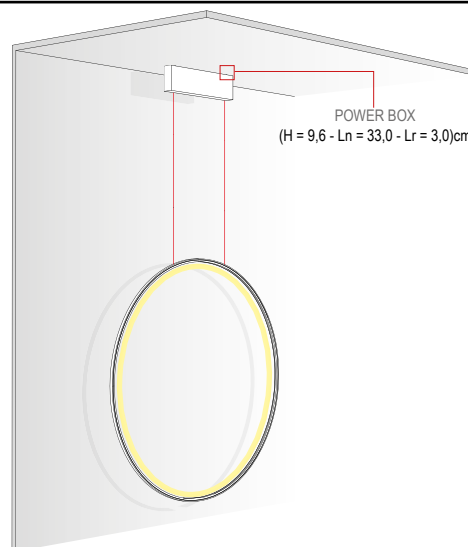

**DESIGN
LUCE**
ERACLE

DISEGNIAMO CON LA LUCE

MODELLO DI INSTALLAZIONE / INSTALLATION MODEL

N°2 CAVI DI ALIMENTAZIONE/SOSPENSIONE
 N°2 POWER SUPPLY/SUSPENSION CABLES
 CAVO ALIMENTAZIONE/SOSPENSIONE : 200 cm
 SUSPENSION ALIMENTATION CABLE : 200cm

ERACLE CON DRIVER REMOTO
 ERACLE WITH REMOTE DRIVER

ERACLE CON BOX
 ERACLE WITH POWER SUPPLY BOX

CUSTOMIZZAZIONE / CUSTOMIZATION

Dmin = 55,00 cm / Dmax = 120,00 cm

Il prodotto verrà fornito come unica circonferenza
 The product will be supplied as a single circumference

Nominal LED Flux: 2612 lm
Flux Tot: 2090 lm
Output: 105 lm/W
CCT: 3000 K
CRI: >90
Power Tot: 25.0W
Hight: 230 cm
Weight: 1.42 Kg
Profile: alluminio/aluminum
Cover: opale/opal

FINITURE / FINISHES

00 GRIGIO VESUVIO
00 ANTHRACITE