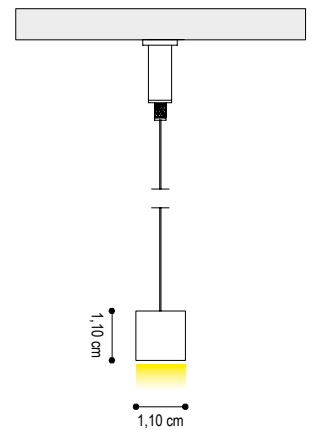

**DESIGN
LUCE**
ERACLE

DISEGNIAMO CON LA LUCE

MODELLO DI INSTALLAZIONE / INSTALLATION MODEL

N°2 CAVI DI ALIMENTAZIONE/SOSPENSIONE
 N°2 POWER SUPPLY/SUSPENSION CABLES
 CAVO ALIMENTAZIONE/SOSPENSIONE : 200 cm
 SUSPENSION ALIMENTATION CABLE : 200cm

ERACLE CON DRIVER REMOTO
 ERACLE WITH REMOTE DRIVER

ERACLE CON BOX
 ERACLE WITH POWER SUPPLY BOX

CUSTOMIZZAZIONE / CUSTOMIZATION

Dmin = 55,00 cm / Dmax = 120,00 cm

Il prodotto verrà fornito come unica circonferenza
 The product will be supplied as a single circumference

Gli schemi riportati nelle presenti schede sono puramente indicativi.
 Ogni richiesta di customizzazione va sottoposta esclusivamente alla Design Luce srlu che ne valuterà la fattibilità tecnica.

The diagrams shown in these sheets are purely indicative.
 Any request for customization must be submitted exclusively to the Design Luce srlu which will evaluate its technical feasibility.

Nominal LED Flux: 2612 lm
Flux Tot: 2090 lm
Output: 105 lm/W
CCT: 3000 K
CRI: >90
Power Tot: 25.0W
Hight: 230 cm
Weight: 1.42 Kg
Profile: alluminio/aluminum
Cover: opale/opal

FINITURE / FINISHES

00 GRIGIO VESUVIO
00 ANTHRACITE