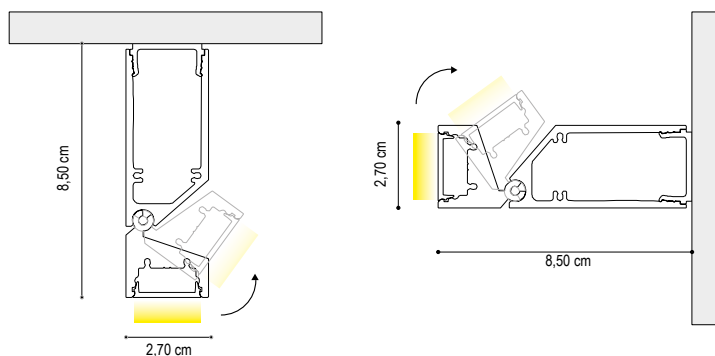

## DATI TECNICI TECHNICAL DATA

	1 cm - 24W/m	1 cm - 30W/m
Nominal LED Flux:	2520 lm/m	3150 lm/m
Flux Tot:	1900 lm/m	2550 lm/m
Output:	105 lm/W	105 lm/W
CCT:	3000 K	3000 K
CRI:	>95	>90
<b>Power Tot:</b>	<b>24.0W/m</b>	<b>30.0W/m</b>
Weight:	1.70 Kg	1.90 Kg
<b>Profilo/Profile:</b>	Alluminio/aluminum	Cover: Opale/opal

## DATI TECNICI TECHNICAL DATA

	50 cm	100 cm	200 cm
Nominal LED Flux:	1260 lm	2520 lm	5040 lm
Flux Tot:	1008 lm	2016 lm	4032 lm
Output:	105 lm/W	105 lm/W	105 lm/W
CCT:	3000 K	3000 K	3000 K
CRI:	>95	>95	>95
<b>Power Tot:</b>	<b>12.0W</b>	<b>24.0W</b>	<b>48.0W</b>
Weight:	0.85 Kg	1.70 Kg	3.40 Kg
<b>Profilo/Profile:</b>	Alluminio/aluminum	Cover: Satinata/satin	

## DATI TECNICI TECHNICAL DATA

	18 cm	30 cm
Nominal LED Flux:	762 lm	1524 lm
Flux Tot:	610 lm	1220 lm
Output:	121 lm/W	121 lm/W
CCT:	3000 K	3000 K
CRI:	>90	>90
<b>Power Tot:</b>	<b>6.5W - DRIVER 700mA</b>	<b>13.0W - DRIVER 700mA</b>
Weight:	0.35 Kg	0.70 Kg
Profilo/Profile:	Alluminio/aluminum	Cover: Opale/opal

## DATI TECNICI TECHNICAL DATA

	120 cm (15+90+15)cm	150 cm (15+120+15)cm	180 cm (15+150+15)cm
Nominal LED Flux:	1890 lm	2520 lm	3150 lm
Nominal SPOT Flux:	1524 lm	1524 lm	1524 lm
Flux Tot:	2731 lm	3235 lm	3739 lm
Output:	105 lm/W + 121 lm/W	105 lm/W + 121 lm/W	105 lm/W + 121 lm/W
CCT:	3000 K	3000 K	3000 K
CRI:	>95	>95	>95
LED Power Tot:	18.0W	24.0W	30.0W
SPOT Power Tot:	18.0W (3W x 6)	18.0W (3W x 6)	18.0W (3W x 6)
Weight:	2.04 Kg	2.55 Kg	3.06 Kg