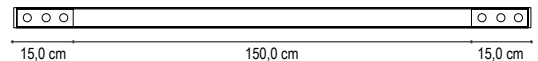

DATI TECNICI TECHNICAL DATA

	120 cm (15+90+15)cm	150 cm (15+120+15)cm	180 cm (15+150+15)cm
Nominal LED Flux:	1890 lm	2520 lm	3150 lm
Nominal SPOT Flux:	1524 lm	1524 lm	1524 lm
Flux Tot:	2731 lm	3235 lm	3739 lm
Output:	105 lm/W + 121 lm/W	105 lm/W + 121 lm/W	105 lm/W + 121 lm/W
CCT:	3000 K	3000 K	3000 K
CRI:	>95	>95	>95
LED Power Tot:	18.0W	24.0W	30.0W
SPOT Power Tot:	18.0W (3W x 6)	18.0W (3W x 6)	18.0W (3W x 6)
Weight:	2.04 Kg	2.55 Kg	3.06 Kg

Profilo/Profile: Alluminio/aluminum

Cover: Opale/opal