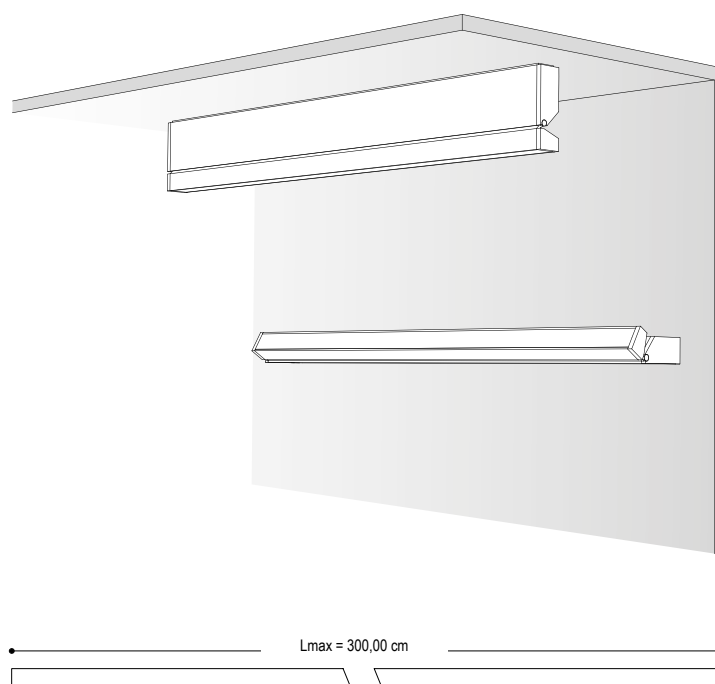

## DATI TECNICI TECHNICAL DATA

	1 cm - 24W/m	1 cm - 30W/m
Nominal LED Flux:	2520 lm/m	3150 lm/m
Flux Tot:	1900 lm/m	2550 lm/m
Output:	105 lm/W	105 lm/W
CCT:	3000 K	3000 K
CRI:	>95	>90
<b>Power Tot:</b>	<b>24.0W/m</b>	<b>30.0W/m</b>
Weight:	1.70 Kg	1.90 Kg
<b>Profilo/Profile:</b>	Alluminio/aluminum	Cover: Opale/opal

## DATI TECNICI TECHNICAL DATA

	50 cm	100 cm	200 cm
Nominal LED Flux:	1260 lm	2520 lm	5040 lm
Flux Tot:	1008 lm	2016 lm	4032 lm
Output:	105 lm/W	105 lm/W	105 lm/W
CCT:	3000 K	3000 K	3000 K
CRI:	>95	>95	>95
<b>Power Tot:</b>	<b>12.0W</b>	<b>24.0W</b>	<b>48.0W</b>
Weight:	0.85 Kg	1.70 Kg	3.40 Kg
<b>Profilo/Profile:</b>	Alluminio/aluminum	Cover: Satinata/satin	

## DATI TECNICI TECHNICAL DATA

	18 cm	30 cm
Nominal LED Flux:	762 lm	1524 lm
Flux Tot:	610 lm	1220 lm
Output:	121 lm/W	121 lm/W
CCT:	3000 K	3000 K
CRI:	>90	>90
<b>Power Tot:</b>	<b>6.5W - DRIVER 700mA</b>	<b>13.0W - DRIVER 700mA</b>
Weight:	0.35 Kg	0.70 Kg
Profilo/Profile:	Alluminio/aluminum	Cover: Opale/opal