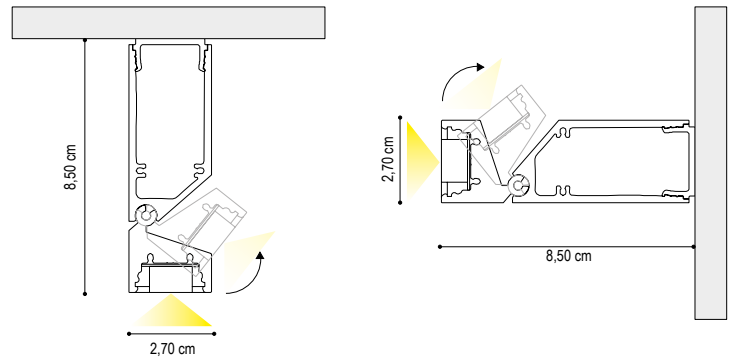

## DATI TECNICI TECHNICAL DATA

	1 cm - 24W/m	1 cm - 30W/m
Nominal LED Flux:	2520 lm/m	3150 lm/m
Flux Tot:	1900 lm/m	2550 lm/m
Output:	105 lm/W	105 lm/W
CCT:	3000 K	3000 K
CRI:	>95	>90
<b>Power Tot:</b>	<b>24.0W/m</b>	<b>30.0W/m</b>
Weight:	1.70 Kg	1.90 Kg
<b>Profilo/Profile:</b>	Alluminio/aluminum	Cover: Opale/opal

## DATI TECNICI TECHNICAL DATA

	50 cm	100 cm	200 cm
Nominal LED Flux:	1260 lm	2520 lm	5040 lm
Flux Tot:	1008 lm	2016 lm	4032 lm
Output:	105 lm/W	105 lm/W	105 lm/W
CCT:	3000 K	3000 K	3000 K
CRI:	>95	>95	>95
<b>Power Tot:</b>	<b>12.0W</b>	<b>24.0W</b>	<b>48.0W</b>
Weight:	0.85 Kg	1.70 Kg	3.40 Kg
<b>Profilo/Profile:</b>	Alluminio/aluminum	Cover: Satinata/satin	

## DATI TECNICI TECHNICAL DATA

	18 cm	30 cm
Nominal LED Flux:	762 lm	1524 lm
Flux Tot:	610 lm	1220 lm
Output:	121 lm/W	121 lm/W
CCT:	3000 K	3000 K
CRI:	>90	>90
<b>Power Tot:</b>	<b>6.5W - DRIVER 700mA</b>	<b>13.0W - DRIVER 700mA</b>
Weight:	0.35 Kg	0.70 Kg
Profilo/Profile:	Alluminio/aluminum	Cover: Opale/opal

## DATI TECNICI TECHNICAL DATA

	120 cm (15+90+15)cm	150 cm (15+120+15)cm	180 cm (15+150+15)cm
Nominal LED Flux:	1890 lm	2520 lm	3150 lm
Nominal SPOT Flux:	1524 lm	1524 lm	1524 lm
Flux Tot:	2731 lm	3235 lm	3739 lm
Output:	105 lm/W + 121 lm/W	105 lm/W + 121 lm/W	105 lm/W + 121 lm/W
CCT:	3000 K	3000 K	3000 K
CRI:	>95	>95	>95
LED Power Tot:	18.0W	24.0W	30.0W
SPOT Power Tot:	18.0W (3W x 6)	18.0W (3W x 6)	18.0W (3W x 6)
Weight:	2.04 Kg	2.55 Kg	3.06 Kg