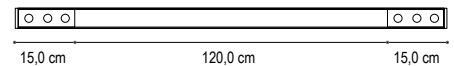

DATI TECNICI TECHNICAL DATA

	120 cm (15+90+15)cm	150 cm (15+120+15)cm	180 cm (15+150+15)cm
Nominal LED Flux:	1890 lm	2520 lm	3150 lm
Nominal SPOT Flux:	1524 lm	1524 lm	1524 lm
Flux Tot:	2731 lm	3235 lm	3739 lm
Output:	105 lm/W + 121 lm/W	105 lm/W + 121 lm/W	105 lm/W + 121 lm/W
CCT:	3000 K	3000 K	3000 K
CRI:	>95	>95	>95
LED Power Tot:	18.0W	24.0W	30.0W
SPOT Power Tot:	18.0W (3W x 6)	18.0W (3W x 6)	18.0W (3W x 6)
Weight:	2.04 Kg	2.55 Kg	3.06 Kg

Profilo/Profile: Alluminio/aluminum

Cover: Opale/opal