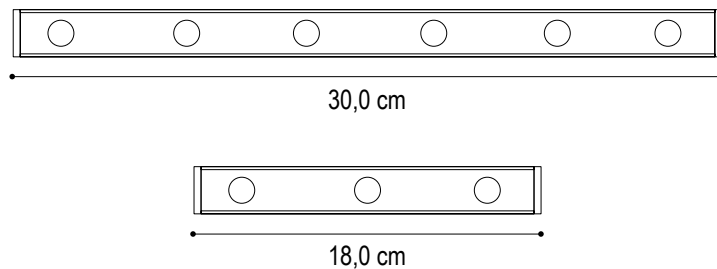

## DATI TECNICI TECHNICAL DATA

	1 cm - 24W/m	1 cm - 30W/m
Nominal LED Flux:	2520 lm/m	3150 lm/m
Flux Tot:	1900 lm/m	2550 lm/m
Output:	105 lm/W	105 lm/W
CCT:	3000 K	3000 K
CRI:	>95	>90
<b>Power Tot:</b>	<b>24.0W/m</b>	<b>30.0W/m</b>
Weight:	1.70 Kg	1.90 Kg
<b>Profilo/Profile:</b>	Alluminio/aluminum	Cover: Opale/opal

## DATI TECNICI TECHNICAL DATA

	50 cm	100 cm	200 cm
Nominal LED Flux:	1260 lm	2520 lm	5040 lm
Flux Tot:	1008 lm	2016 lm	4032 lm
Output:	105 lm/W	105 lm/W	105 lm/W
CCT:	3000 K	3000 K	3000 K
CRI:	>95	>95	>95
<b>Power Tot:</b>	<b>12.0W</b>	<b>24.0W</b>	<b>48.0W</b>
Weight:	0.85 Kg	1.70 Kg	3.40 Kg
<b>Profilo/Profile:</b>	Alluminio/aluminum	Cover: Satinata/satin	

## DATI TECNICI TECHNICAL DATA

	18 cm	30 cm
Nominal LED Flux:	762 lm	1524 lm
Flux Tot:	610 lm	1220 lm
Output:	121 lm/W	121 lm/W
CCT:	3000 K	3000 K
CRI:	>90	>90
<b>Power Tot:</b>	<b>6.5W - DRIVER 700mA</b>	<b>13.0W - DRIVER 700mA</b>
Weight:	0.35 Kg	0.70 Kg
Profilo/Profile:	Alluminio/aluminum	Cover: Opale/opal