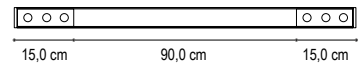

DATI TECNICI TECHNICAL DATA

	120 cm (15+90+15)cm	150 cm (15+120+15)cm	180 cm (15+150+15)cm
Nominal LED Flux:	1890 lm	2520 lm	3150 lm
Nominal SPOT Flux:	1524 lm	1524 lm	1524 lm
Flux Tot:	2731 lm	3235 lm	3739 lm
Output:	105 lm/W + 121 lm/W	105 lm/W + 121 lm/W	105 lm/W + 121 lm/W
CCT:	3000 K	3000 K	3000 K
CRI:	>95	>95	>95
LED Power Tot:	18.0W	24.0W	30.0W
SPOT Power Tot:	18.0W (3W x 6)	18.0W (3W x 6)	18.0W (3W x 6)
Weight:	2.04 Kg	2.55 Kg	3.06 Kg

Profilo/Profile: Alluminio/aluminum

Cover: Opale/opal