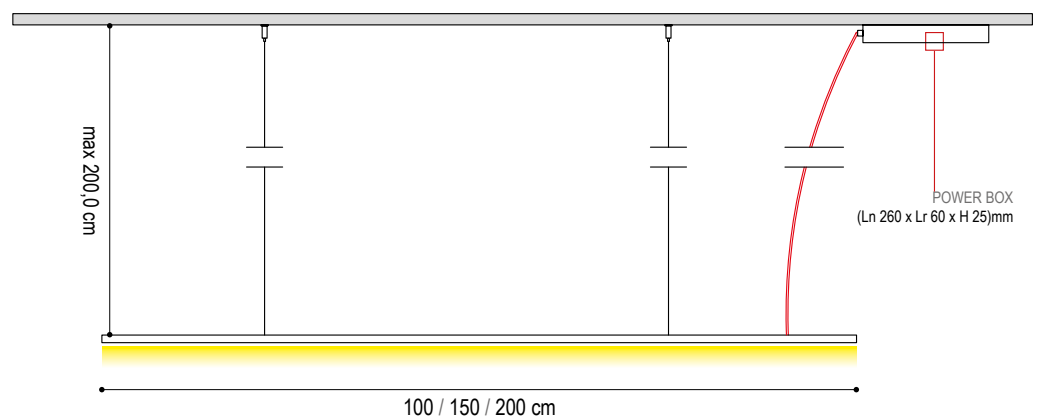

DATI TECNICI TECHNICAL DATA

	100 cm	150 cm	200 cm
Nominal LED Flux:	1512 lm	2268 lm	3024 lm
Flux Tot:	1210 lm	1814 lm	2420 lm
Output:	105 lm/W	105 lm/W	105 lm/W
CCT:	3000 K	3000 K	3000 K
CRI:	>90	>90	>90
Power Tot:	15.0W	23.0W	30.0W
Weight:	0.65 Kg	0.95 Kg	1.25 Kg

Profilo/Profile: Alluminio/aluminum

Cover: Opale/opal

COLORE CAVO / WIRE COLOR

FINITURE / FINISHES

VERNICIATURA A POLVERE / POWDER COATING