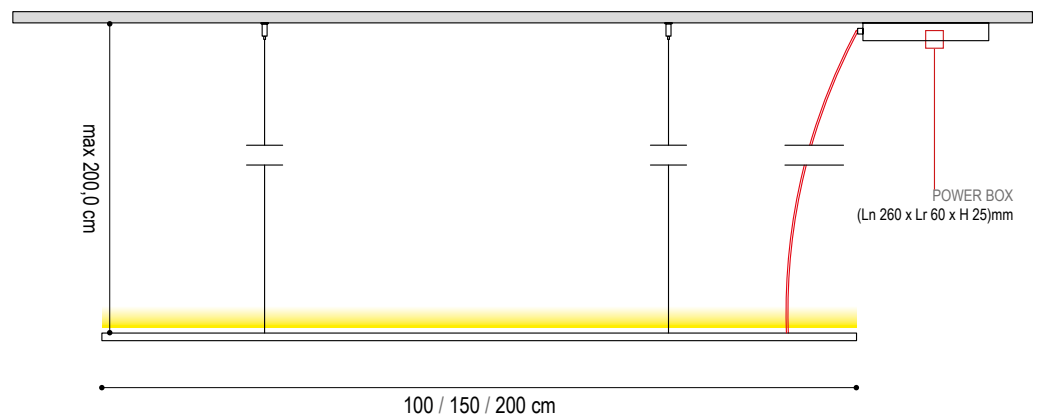

DATI TECNICI TECHNICAL DATA

	100 cm	150 cm	200 cm
Nominal LED Flux:	1520 lm	2280 lm	3040 lm
Flux Tot:	1295 lm	1942 lm	2590 lm
Output:	105 lm/W	105 lm/W	105 lm/W
CCT:	3000 K	3000 K	3000 K
CRI:	>90	>90	>90
Power Tot:	15.0W	23.0W	30.0W
Weight:	0.65 Kg	0.95 Kg	1.25 Kg

Profilo/Profile: Alluminio/aluminum

Cover: Opale/opal

COLORE CAVO / WIRE COLOR

FINITURE / FINISHES

VERNICIATURA A POLVERE / POWDER COATING