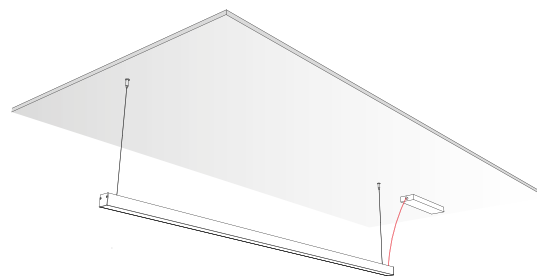

## DATI TECNICI TECHNICAL DATA

	100 cm	150 cm	200 cm
Nominal LED Flux:	↑ 2160 lm - 2160 lm ↓	↑ 3240 lm - 3240 lm ↓	↑ 4320 lm - 4320 lm ↓
Flux Tot:	↑ 1728 lm - 1728 lm ↓	↑ 2592 lm - 2592 lm ↓	↑ 3456 lm - 3456 lm ↓
Output:	90 lm/W	90 lm/W	90 lm/W
CCT:	3000 K	3000 K	3000 K
CRI:	>90	>90	>90
Power:	↑ 24.0W - 24.0W ↓	↑ 36.0W - 36.0W ↓	↑ 48.0W - 48.0W ↓
<b>Power Tot:</b>	<b>48.0W</b>	<b>72.0W</b>	<b>96.0W</b>
Weight:	1.40 Kg	2.10 Kg	2.80 Kg