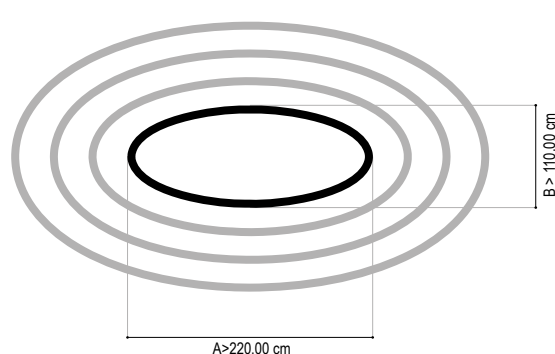

ORBITA CON DRIVER REMOTO
ORBITA WITH REMOTE DRIVER

ORBITA CON BOX
ORBITA WITH POWER SUPPLY BOX

CUSTOMIZZAZIONE / CUSTOMIZATION

Amin = 120,00 cm / Amax = 220,00 cm
Bmin = 60,00 cm / Bmax = 110,00 cm

Il prodotto verrà fornito come unica ellisse
The product will be supplied as a single ellipse

A > 220,00 cm
B > 110,00 cm

Il prodotto verrà fornito in più archi di circonferenza da giuntare
The product will be supplied in several circumference arcs to be joined

Gli schemi riportati nelle presenti schede sono puramente indicativi.

	COMPOSIZIONE A1 120 cm / 60 cm	COMPOSIZIONE A2 160 cm / 80 cm
Nominal LED Flux:	↑ 5688 lm - 11218 lm ↓	↑ 7584 lm - 15010 lm ↓
Flux Tot:	↑ 4550 lm - 8974 lm ↓	↑ 6067 lm - 12008 lm ↓
Output:	158 lm/W	158 lm/W
CCT:	3000 K	3000 K
CRI:	>90	>90
Power:	↑ 36.0W - 71.0W ↓	↑ 48.0W - 95.0W ↓
Power Tot:	107.0W	143.0W
Weight:	3.60 Kg	2.50 Kg
	Profilo/Profile: Alluminio/aluminum	Cover: Satinata/satin