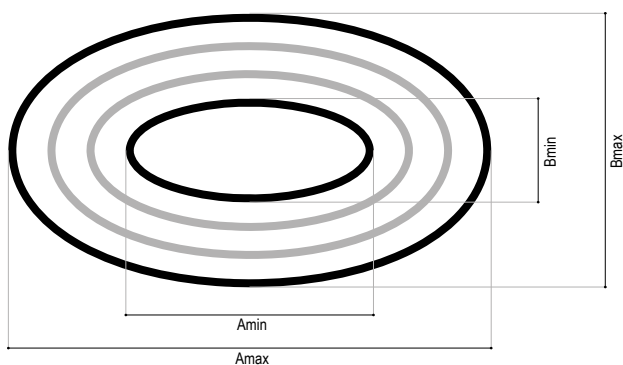

ORBITA CON DRIVER REMOTO
ORBITA WITH REMOTE DRIVER

ORBITA CON BOX
ORBITA WITH POWER SUPPLY BOX

CUSTOMIZZAZIONE / CUSTOMIZATION

Amin = 120,00 cm / Amax = 220,00 cm
Bmin = 60,00 cm / Bmax = 110,00 cm

Il prodotto verrà fornito come unica ellisse
The product will be supplied as a single ellipse

A > 220,00 cm
B > 110,00 cm

Il prodotto verrà fornito in più archi di circonferenza da giuntare
The product will be supplied in several circumference arcs to be joined

Gli schemi riportati nelle presenti schede sono puramente indicativi.

	COMPOSIZIONE A1 120 cm / 60 cm	COMPOSIZIONE A2 160 cm / 80 cm
Nominal LED Flux:	↑ 5688 lm - 11218 lm ↓	↑ 7584 lm - 15010 lm ↓
Flux Tot:	↑ 4550 lm - 8974 lm ↓	↑ 6067 lm - 12008 lm ↓
Output:	158 lm/W	158 lm/W
CCT:	3000 K	3000 K
CRI:	>90	>90
Power:	↑ 36.0W - 71.0W ↓	↑ 48.0W - 95.0W ↓
Power Tot:	107.0W	143.0W
Weight:	3.60 Kg	2.50 Kg
	Profilo/Profile: Alluminio/aluminum	Cover: Satinata/satin