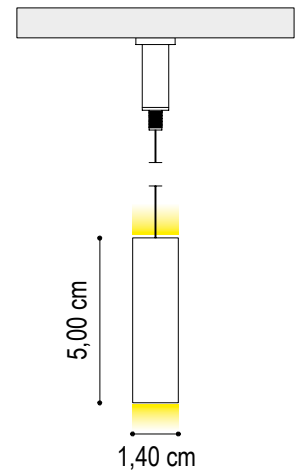

ORBITA CON DRIVER REMOTO
ORBITA WITH REMOTE DRIVER

ORBITA CON BOX
ORBITA WITH POWER SUPPLY BOX

CUSTOMIZZAZIONE / CUSTOMIZATION

Amin = 120,00 cm / Amax = 220,00 cm
Bmin = 60,00 cm / Bmax = 110,00 cm

Il prodotto verrà fornito come unica ellisse
The product will be supplied as a single ellipse

A > 220,00 cm
B > 110,00 cm

Il prodotto verrà fornito in più archi di circonferenza da giuntare
The product will be supplied in several circumference arcs to be joined

Gli schemi riportati nelle presenti schede sono puramente indicativi.

	COMPOSIZIONE A1 120 cm / 60 cm	COMPOSIZIONE A2 160 cm / 80 cm
Nominal LED Flux:	↑ 5688 lm - 11218 lm ↓	↑ 7584 lm - 15010 lm ↓
Flux Tot:	↑ 4550 lm - 8974 lm ↓	↑ 6067 lm - 12008 lm ↓
Output:	158 lm/W	158 lm/W
CCT:	3000 K	3000 K
CRI:	>90	>90
Power:	↑ 36.0W - 71.0W ↓	↑ 48.0W - 95.0W ↓
Power Tot:	107.0W	143.0W
Weight:	3.60 Kg	2.50 Kg
	Profilo/Profile: Alluminio/aluminum	Cover: Satinata/satin