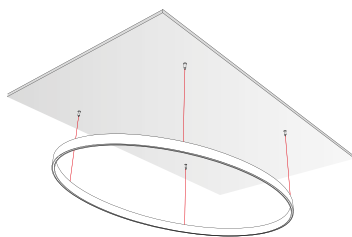

MODELLO DI INSTALLAZIONE / INSTALLATION MODEL

N°4 CAVI DI ALIMENTAZIONE/SOSPENSIONE
N°4 POWER SUPPLY/SUSPENSION CABLES

DRIVER ON/OFF INCLUSO
PER INSTALLAZIONE IN REMOTO
DRIVER ON/OFF INCLUDED
FOR REMOTE INSTALLATION

CAVO ALIMENTAZIONE/SOSPENSIONE : 200 cm
SUSPENSION ALIMENTATION CABLE : 200cm

ORBITA CON DRIVER REMOTO
ORBITA WITH REMOTE DRIVER