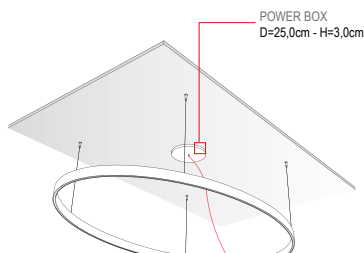

CAVO ALIMENTAZIONE/SOSPENSIONE : 200 cm
SUSPENSION ALIMENTATION CABLE : 200cm

ORBITA CON DRIVER REMOTO
ORBITA WITH REMOTE DRIVER

ORBITA CON BOX
ORBITA WITH POWER SUPPLY BOX

N°4 CAVI SOSPENSIONE + ALIMENTAZIONE
N° 4 SUSPENSION + POWER CABLES

ORBITA CON DRIVER REMOTO
ORBITA WITH REMOTE DRIVER

ORBITA CON BOX
ORBITA WITH POWER SUPPLY BOX

CUSTOMIZZAZIONE / CUSTOMIZATION

Amin = 120,00 cm / Amax = 220,00 cm
Bmin = 60,00 cm / Bmax = 110,00 cm

Il prodotto verrà fornito come unica ellisse
The product will be supplied as a single ellipse

A > 220,00 cm
B > 110,00 cm

Il prodotto verrà fornito in più archi di circonferenza da giuntare
The product will be supplied in several circumference arcs to be joined

Gli schemi riportati nelle presenti schede sono puramente indicativi.

	COMPOSIZIONE A1 120 cm / 60 cm	COMPOSIZIONE A2 160 cm / 80 cm
Nominal LED Flux:	↑ 5688 lm - 11218 lm ↓	↑ 7584 lm - 15010 lm ↓
Flux Tot:	↑ 4550 lm - 8974 lm ↓	↑ 6067 lm - 12008 lm ↓
Output:	158 lm/W	158 lm/W
CCT:	3000 K	3000 K
CRI:	>90	>90
Power:	↑ 36.0W - 71.0W ↓	↑ 48.0W - 95.0W ↓
Power Tot:	107.0W	143.0W
Weight:	3.60 Kg	2.50 Kg
	Profilo/Profile: Alluminio/aluminum	Cover: Satinata/satin