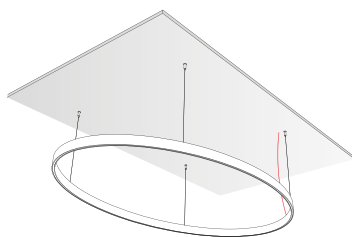

CAVO ALIMENTAZIONE/SOSPENSIONE : 200 cm
SUSPENSION ALIMENTATION CABLE : 200cm

ORBITA CON DRIVER REMOTO
ORBITA WITH REMOTE DRIVER

ORBITA CON BOX
ORBITA WITH POWER SUPPLY BOX

N°4 CAVI SOSPENSIONE + ALIMENTAZIONE
N° 4 SUSPENSION + POWER CABLES

ORBITA CON DRIVER REMOTO
ORBITA WITH REMOTE DRIVER

ORBITA CON BOX
ORBITA WITH POWER SUPPLY BOX

CUSTOMIZZAZIONE / CUSTOMIZATION

Amin = 120,00 cm / Amax = 220,00 cm
Bmin = 60,00 cm / Bmax = 110,00 cm

Il prodotto verrà fornito come unica ellisse
The product will be supplied as a single ellipse

A > 220,00 cm
B > 110,00 cm

Il prodotto verrà fornito in più archi di circonferenza da giuntare
The product will be supplied in several circumference arcs to be joined

Gli schemi riportati nelle presenti schede sono puramente indicativi.

	COMPOSIZIONE A1 120 cm / 60 cm	COMPOSIZIONE A2 160 cm / 80 cm
Nominal LED Flux:	↑ 5688 lm - 11218 lm ↓	↑ 7584 lm - 15010 lm ↓
Flux Tot:	↑ 4550 lm - 8974 lm ↓	↑ 6067 lm - 12008 lm ↓
Output:	158 lm/W	158 lm/W
CCT:	3000 K	3000 K
CRI:	>90	>90
Power:	↑ 36.0W - 71.0W ↓	↑ 48.0W - 95.0W ↓
Power Tot:	107.0W	143.0W
Weight:	3.60 Kg	2.50 Kg
	Profilo/Profile: Alluminio/aluminum	Cover: Satinata/satin