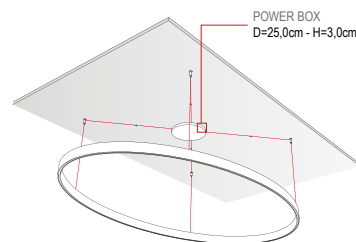

ORBITA CON BOX
ORBITA WITH POWER SUPPLY BOX

N°4 CAVI SOSPENSIONE + ALIMENTAZIONE
N° 4 SUSPENSION + POWER CABLES

DRIVER ON/OFF INCLUSO
PER INSTALLAZIONE IN REMOTO
DRIVER ON/OFF INCLUDED
FOR REMOTE INSTALLATION

CAVO ALIMENTAZIONE TRASPARENTE : 200 cm
TRASPARENT ALIMENTATION CABLE : 200cm
CAVI SOSPENSIONE IN ACCIAIO : 200 cm
SUSPENSION CABLES IN STEEL : 200cm