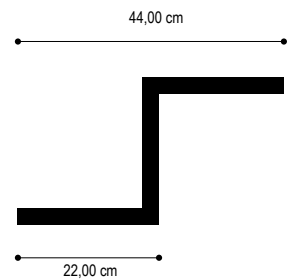

BISS

DATI TECNICI TECHNICAL DATA

Nominal LED Flux: 1625 lm
Flux Tot: 1300 lm
Output: 115 lm/W
CCT: 3000 K
CRI: >90
Power Tot: 15.0W
Weight: 1.50 Kg
Profile: alluminio/aluminum
Cover: opale/opal

DIMENSIONI / DIMENSIONS:

BASE/BASE (B)
 22,0 cm x 22,0 cm

ALTEZZA/ HEIGHT (H)
 50,0 cm

VERSIONE P / P VERSION

VERSIONE S / S VERSION

VERSIONE T / T VERSION

PROSPETTO / FRONT

VISTA DALL'ALTO / VIEW FROM TOP

FINITURE / FINISHES