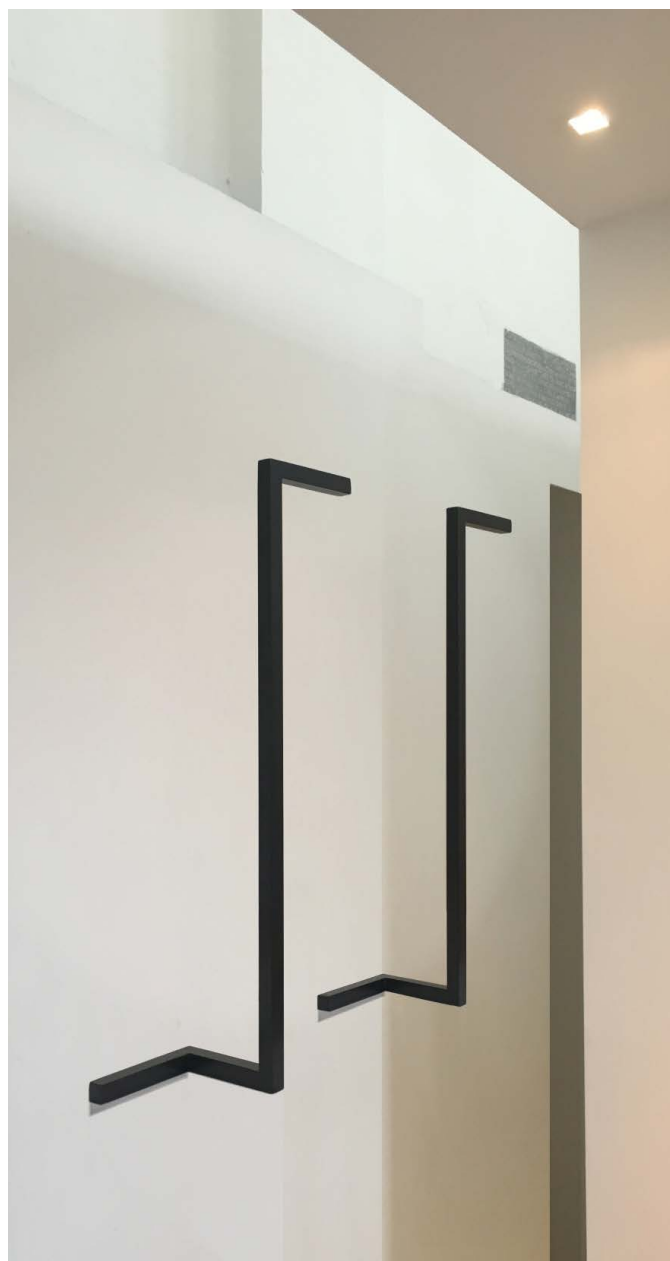

BISS

DATI TECNICI TECHNICAL DATA

Nominal LED Flux: 1625 lm
Flux Tot: 1300 lm
Output: 115 lm/W
CCT: 3000 K
CRI: >90
Power Tot: 15.0W
Weight: 1.50 Kg
Profile: alluminio/aluminum
Cover: opale/opal

DIMENSIONI / DIMENSIONS:

BASE/BASE (B)
 22,0 cm x 22,0 cm

ALTEZZA/ HEIGHT (H)
 50,0 cm

VERSIONE P / P VERSION

VERSIONE S / S VERSION

VERSIONE T / T VERSION

PROSPETTO / FRONT

VISTA DALL'ALTO / VIEW FROM TOP

FINITURE / FINISHES