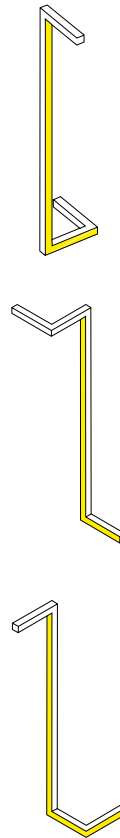

BISS

DATI TECNICI TECHNICAL DATA

Nominal LED Flux: 1625 lm
Flux Tot: 1300 lm
Output: 115 lm/W
CCT: 3000 K
CRI: >90
Power Tot: 15.0W
Weight: 1.50 Kg
Profile: alluminio/aluminum
Cover: opale/opal

DIMENSIONI / DIMENSIONS:

BASE/BASE (B)
 22,0 cm x 22,0 cm

ALTEZZA/ HEIGHT (H)
 50,0 cm

VERSIONE P / P VERSION

VERSIONE S / S VERSION

VERSIONE T / T VERSION

PROSPETTO / FRONT

VISTA DALL'ALTO / VIEW FROM TOP

FINITURE / FINISHES

00 GRIGIO VESUVIO
00 ANTHRACITE

01 ARGILLA
01 ARGIL

02 ARGENTO OPACO
02 MATT SILVER

03 BIANCO INTONACO
03 WHITE

04 NERO CARAVAGGIO
04 BLACK

05 MOKA
01 MOCHA

08 CROMO
08 CHROME

09 ORO CALIFORNIA
09 GOLD

10 ARAMEN
10 COPPER

11 GRIGIO AVIO
11 GREY AVIO

12 ARGENTO COMETA
12 SILVER COMET

13 OTTONE VENEZIANO
13 VENETIAN BRASS

17 TERRA SENESE
17 SENESE EARTH

VERNICIATURA A POLVERE / POWDER COATING