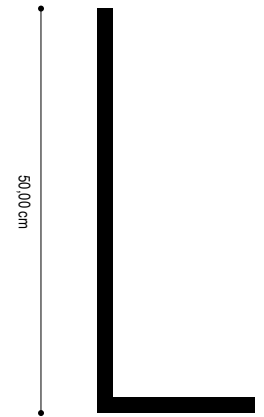

BISS

DATI TECNICI TECHNICAL DATA

Nominal LED Flux: 1625 lm
Flux Tot: 1300 lm
Output: 115 lm/W
CCT: 3000 K
CRI: >90
Power Tot: 15.0W
Weight: 1.50 Kg
Profile: alluminio/aluminum
Cover: opale/opal

DIMENSIONI / DIMENSIONS:

BASE/BASE (B)
 22,0 cm x 22,0 cm

ALTEZZA/ HEIGHT (H)
 50,0 cm

VERSIONE P / P VERSION

VERSIONE S / S VERSION

VERSIONE T / T VERSION

PROSPETTO / FRONT

VISTA DALL'ALTO / VIEW FROM TOP

FINITURE / FINISHES