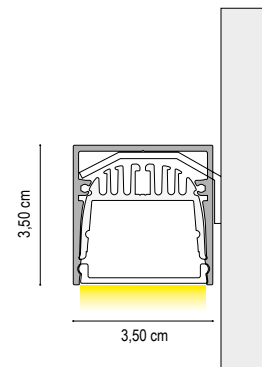

**DESIGN
LUCE**

ZER035-P

DISEGNIAMO CON LA LUCE

ZER035-P

DATI TECNICI TECHNICAL DATA

	1 cm	200 cm	300 cm	1 cm	200 cm	300 cm
Nominal LED Flux:	2200 lm/m	4400 lm	6600 lm	2520 lm/m	5040 lm	7560 lm
Flux Tot:	1760 lm/m	3520 lm	5280 lm	2016 lm/m	4032 lm	6048 lm
Output:	105 lm/W	105 lm/W	105 lm/W	105 lm/W	105 lm/W	105 lm/W
CCT:	3000 K	3000 K	3000 K	3000 K	3000 K	3000 K
CRI:	>90	>90	>90	>90	>90	>90
Power Tot:	20.0 W/m	40.0 W	60.0 W	24.0 W/m	48.0 W	72.0 W
Weight:	0.90 Kg/m	1.80 Kg	2.70 Kg	0.90 Kg/m	1.80 Kg	2.70 Kg

Profilo/Profile: Alluminio/aluminum

Cover: Opale/opal - Prismatizzata/prismatic

CONFIGURAZIONI / CONFIGURATIONS

A. COMPOSIZIONE ANGOLARE A "L"
A. L-ANGLE COMPOSITION

B. COMPOSIZIONE ANGOLARE A "C"
B. C-ANGLE COMPOSITION