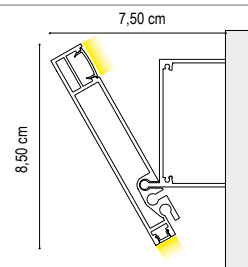

FLOAT

DATI TECNICI TECHNICAL DATA

	1 cm - 35W/m	1 cm - 40W/m + RGB 15W/m
Nominal LED Flux:	↑ 2100 lm/m - 1224 lm/m ↓	↑ 2100 lm/m - ↑ RGB - 2100 lm/m ↓
Flux Tot:	↑ 1680 lm/m - 980 lm/m ↓	↑ 1680 lm/m - ↑ RGB - 1680 lm/m ↓
Output:	↑ 105 lm/m - 85 lm/m ↓	105 lm/W
CCT:	3000 K	3000 K
CRI:	>90	>90
Power:	↑ 20.0W/m - 15.0W/m ↓	↑ 20.0W/m - ↑ RGB15W/m - 20.0W/m ↓
Power Tot:	35.0W/m	55.0W/m
Weight:	1.50 Kg/m	1.20 Kg

Profilo/Profile: Alluminio/aluminum

Cover: Opale/opal

FLOAT K

FINITURE / FINISHES

VERNICIATURA A POLVERE / POWDER COATING