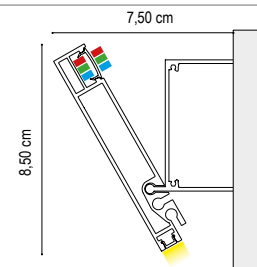

FLOAT

DATI TECNICI TECHNICAL DATA

	1 cm - 35W/m	1 cm - 40W/m + RGB 15W/m
Nominal LED Flux:	↑ 2100 lm/m - 1224 lm/m ↓	↑ 2100 lm/m - ↑ RGB - 2100 lm/m ↓
Flux Tot:	↑ 1680 lm/m - 980 lm/m ↓	↑ 1680 lm/m - ↑ RGB - 1680 lm/m ↓
Output:	↑ 105 lm/m - 85 lm/m ↓	105 lm/W
CCT:	3000 K	3000 K
CRI:	>90	>90
Power:	↑ 20.0W/m - 15.0W/m ↓	↑ 20.0W/m - ↑ RGB15W/m - 20.0W/m ↓
Power Tot:	35.0W/m	55.0W/m
Weight:	1.50 Kg/m	1.20 Kg

Profilo/Profile: Alluminio/aluminum

Cover: Opale/opal

FLOAT K

FINITURE / FINISHES

VERNICIATURA A POLVERE / POWDER COATING