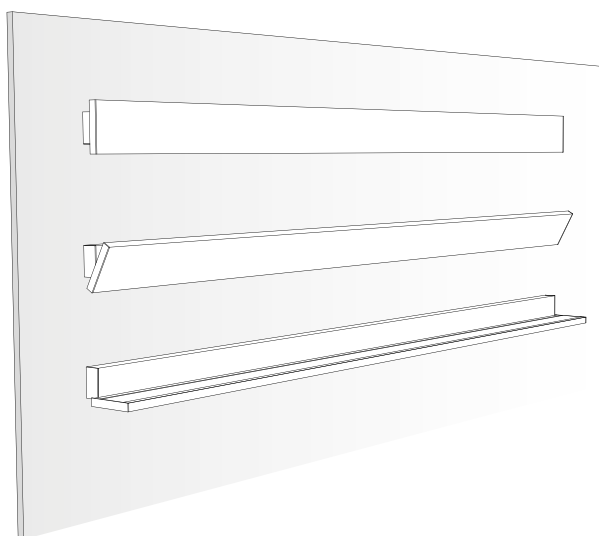

**DESIGN
LUCE**
FLOAT

DISEGNIAMO CON LA LUCE

FLOAT

DATI TECNICI TECHNICAL DATA

	1 cm - 35W/m	1 cm - 40W/m + RGB 15W/m
Nominal LED Flux:	↑ 2100 lm/m - 1224 lm/m ↓	↑ 2100 lm/m - ↑ RGB - 2100 lm/m ↓
Flux Tot:	↑ 1680 lm/m - 980 lm/m ↓	↑ 1680 lm/m - ↑ RGB - 1680 lm/m ↓
Output:	↑ 105 lm/m - 85 lm/m ↓	105 lm/W
CCT:	3000 K	3000 K
CRI:	>90	>90
Power:	↑ 20.0W/m - 15.0W/m ↓	↑ 20.0W/m - ↑ RGB15W/m - 20.0W/m ↓
Power Tot:	35.0W/m	55.0W/m
Weight:	1.50 Kg/m	1.20 Kg

Profilo/Profile: Alluminio/aluminum

Cover: Opale/opal

FLOAT I

FLOAT K

FLOAT L

FINITURE / FINISHES

00 GRIGIO VESUVIO
00 ANTHRACITE

01 ARGILLA
01 ARGIL