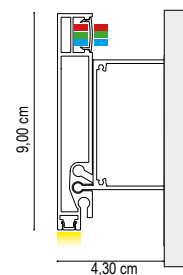

FLOAT

DATI TECNICI TECHNICAL DATA

	1 cm - 35W/m	1 cm - 40W/m + RGB 15W/m
Nominal LED Flux:	↑ 2100 lm/m - 1224 lm/m ↓	↑ 2100 lm/m - ↑ RGB - 2100 lm/m ↓
Flux Tot:	↑ 1680 lm/m - 980 lm/m ↓	↑ 1680 lm/m - ↑ RGB - 1680 lm/m ↓
Output:	↑ 105 lm/m - 85 lm/m ↓	105 lm/W
CCT:	3000 K	3000 K
CRI:	>90	>90
Power:	↑ 20.0W/m - 15.0W/m ↓	↑ 20.0W/m - ↑ RGB15W/m - 20.0W/m ↓
Power Tot:	35.0W/m	55.0W/m
Weight:	1.50 Kg/m	1.20 Kg

Profilo/Profile: Alluminio/aluminum

Cover: Opale/opal

FLOAT I