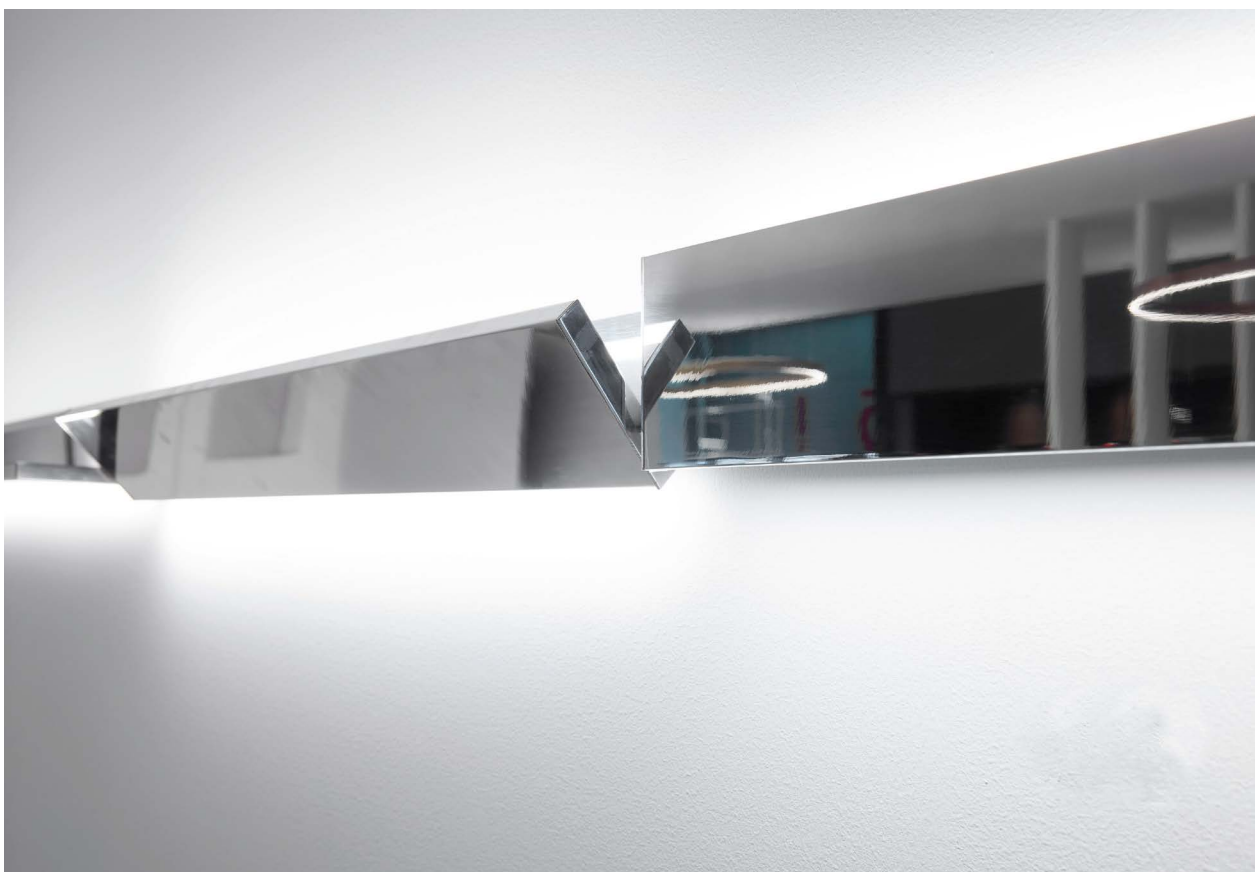

**DESIGN
LUCE**
FLOAT

DISEGNIAMO CON LA LUCE

FLOAT

DATI TECNICI TECHNICAL DATA

	1 cm - 35W/m	1 cm - 40W/m + RGB 15W/m
Nominal LED Flux:	↑ 2100 lm/m - 1224 lm/m ↓	↑ 2100 lm/m - ↑ RGB - 2100 lm/m ↓
Flux Tot:	↑ 1680 lm/m - 980 lm/m ↓	↑ 1680 lm/m - ↑ RGB - 1680 lm/m ↓
Output:	↑ 105 lm/m - 85 lm/m ↓	105 lm/W
CCT:	3000 K	3000 K
CRI:	>90	>90
Power:	↑ 20.0W/m - 15.0W/m ↓	↑ 20.0W/m - ↑ RGB15W/m - 20.0W/m ↓
Power Tot:	35.0W/m	55.0W/m
Weight:	1.50 Kg/m	1.20 Kg

Profilo/Profile: Alluminio/aluminum

Cover: Opale/opal

FLOAT I

FLOAT K

FLOAT L

FINITURE / FINISHES

00 GRIGIO VESUVIO
00 ANTHRACITE

01 ARGILLA
01 ARGIL