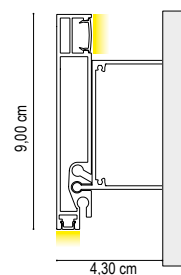

FLOAT

DATI TECNICI TECHNICAL DATA

	1 cm - 35W/m	1 cm - 40W/m + RGB 15W/m
Nominal LED Flux:	↑ 2100 lm/m - 1224 lm/m ↓	↑ 2100 lm/m - ↑ RGB - 2100 lm/m ↓
Flux Tot:	↑ 1680 lm/m - 980 lm/m ↓	↑ 1680 lm/m - ↑ RGB - 1680 lm/m ↓
Output:	↑ 105 lm/m - 85 lm/m ↓	105 lm/W
CCT:	3000 K	3000 K
CRI:	>90	>90
Power:	↑ 20.0W/m - 15.0W/m ↓	↑ 20.0W/m - ↑ RGB15W/m - 20.0W/m ↓
Power Tot:	35.0W/m	55.0W/m
Weight:	1.50 Kg/m	1.20 Kg

Profilo/Profile: Alluminio/aluminum

Cover: Opale/opal

FLOAT I