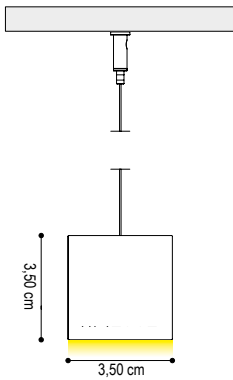

**DESIGN
LUCE**
SEGMENTO

DISEGNIAMO CON LA LUCE

SEGMENTO

DATI TECNICI TECHNICAL DATA

	100 cm	150 cm	200 cm
Nominal LED Flux:	2160 lm	3240 lm	4320 lm
Flux Tot:	1730 lm	2592 lm	3460 lm
Output:	90 lm/W	90 lm/W	90 lm/W
CCT:	3000 K	3000 K	3000 K
CRI:	>90	>90	>90
Power Tot:	24.0W (700 LED/m)	36.0W (700 LED/m)	48.0W (700 LED/m)
Weight:	1.30 Kg	2.00 Kg	2.60 Kg

Profilo/Profile: Alluminio/aluminum

Cover: Opale/opal

POWER BOX
(Ln 260 x Lr 60 x H 25)mm

COLORE CAVO / WIRE COLOR

BIANCO (CAVO IN TESSUTO)
WHITE (FABRIC WIRE)

NERO (CAVO IN TESSUTO)
BLACK (FABRIC WIRE)

BORDEAUX (CAVO IN TESSUTO)
BORDEAUX (FABRIC WIRE)

DATI TECNICI TECHNICAL DATA

	100 cm	150 cm	200 cm
Nominal LED Flux:	3075 lm	4536 lm	6048 lm
Flux Tot:	2460 lm	3630 lm	4838 lm
Output:	140 lm/W	140 lm/W	140 lm/W
CCT:	3000 K	3000 K	3000 K
CRI:	>90	>90	>90
Power Tot:	21.6W	32.4W	43.2W
Weight:	1.30 Kg	2.00 Kg	2.60 Kg

SEGMENTO SPOT

DATI TECNICI TECHNICAL DATA

	15cm+70cm+15cm	15cm+120cm+15cm	15cm+170cm+15cm
Nominal LED Flux:	1470 lm	2520 lm	4200 lm
Nominal SPOT:	1524 lm	1524 lm	1524 lm
Flux Tot:	2395 lm	3235 lm	4579 lm
Output:	105 lm/W + 121 lm/W	105 lm/W + 121 lm/W	105 lm/W + 121 lm/W
CCT:	3000 K	3000 K	3000 K
CRI:	>95	>95	>95
LED Power Tot:	13.0W	23.0W	33.0W
SPOT Power Tot:	18.0W (3W x 6)	18.0W (3W x 6)	18.0W (3W x 6)
Weight:	1.30 Kg	1.95 Kg	2.60 Kg