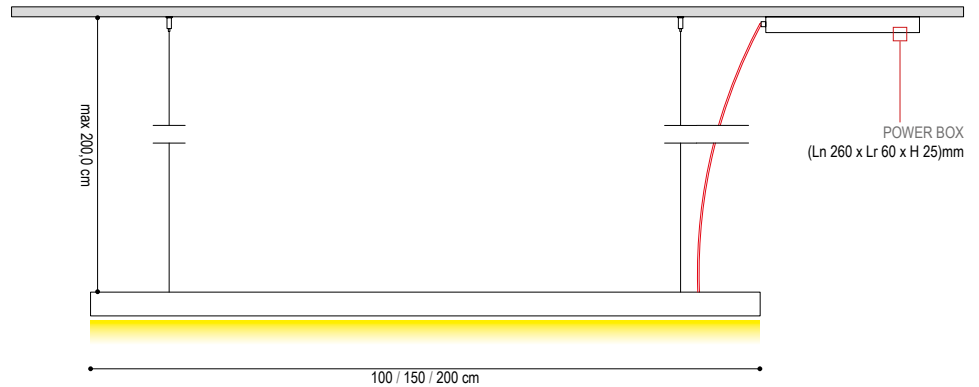

**DESIGN
LUCE**
SEGMENTO

DISEGNIAMO CON LA LUCE

SEGMENTO

DATI TECNICI TECHNICAL DATA

	100 cm	150 cm	200 cm
Nominal LED Flux:	2160 lm	3240 lm	4320 lm
Flux Tot:	1730 lm	2592 lm	3460 lm
Output:	90 lm/W	90 lm/W	90 lm/W
CCT:	3000 K	3000 K	3000 K
CRI:	>90	>90	>90
Power Tot:	24.0W (700 LED/m)	36.0W (700 LED/m)	48.0W (700 LED/m)
Weight:	1.30 Kg	2.00 Kg	2.60 Kg

Profilo/Profile: Alluminio/aluminum

Cover: Opale/opal

POWER BOX
(Ln 260 x Lr 60 x H 25)mm

COLORE CAVO / WIRE COLOR

BIANCO (CAVO IN TESSUTO)
WHITE (FABRIC WIRE)

NERO (CAVO IN TESSUTO)
BLACK (FABRIC WIRE)

BORDEAUX (CAVO IN TESSUTO)
BORDEAUX (FABRIC WIRE)

DATI TECNICI TECHNICAL DATA

	100 cm	150 cm	200 cm
Nominal LED Flux:	3075 lm	4536 lm	6048 lm
Flux Tot:	2460 lm	3630 lm	4838 lm
Output:	140 lm/W	140 lm/W	140 lm/W
CCT:	3000 K	3000 K	3000 K
CRI:	>90	>90	>90
Power Tot:	21.6W	32.4W	43.2W
Weight:	1.30 Kg	2.00 Kg	2.60 Kg

SEGMENTO SPOT

DATI TECNICI TECHNICAL DATA

	15cm+70cm+15cm	15cm+120cm+15cm	15cm+170cm+15cm
Nominal LED Flux:	1470 lm	2520 lm	4200 lm
Nominal SPOT:	1524 lm	1524 lm	1524 lm
Flux Tot:	2395 lm	3235 lm	4579 lm
Output:	105 lm/W + 121 lm/W	105 lm/W + 121 lm/W	105 lm/W + 121 lm/W
CCT:	3000 K	3000 K	3000 K
CRI:	>95	>95	>95
LED Power Tot:	13.0W	23.0W	33.0W
SPOT Power Tot:	18.0W (3W x 6)	18.0W (3W x 6)	18.0W (3W x 6)
Weight:	1.30 Kg	1.95 Kg	2.60 Kg