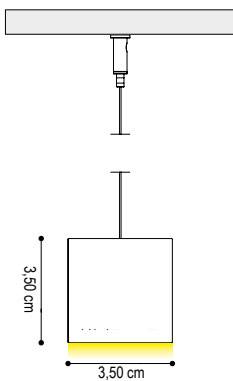

**DESIGN
LUCE**
SEGMENTO

DISEGNIAMO CON LA LUCE

SEGMENTO

DATI TECNICI TECHNICAL DATA

	100 cm	150 cm	200 cm
Nominal LED Flux:	2160 lm	3240 lm	4320 lm
Flux Tot:	1730 lm	2592 lm	3460 lm
Output:	90 lm/W	90 lm/W	90 lm/W
CCT:	3000 K	3000 K	3000 K
CRI:	>90	>90	>90
Power Tot:	24.0W (700 LED/m)	36.0W (700 LED/m)	48.0W (700 LED/m)
Weight:	1.30 Kg	2.00 Kg	2.60 Kg

DATI TECNICI TECHNICAL DATA

	100 cm	150 cm	200 cm
Nominal LED Flux:	3075 lm	4536 lm	6048 lm
Flux Tot:	2460 lm	3630 lm	4838 lm
Output:	140 lm/W	140 lm/W	140 lm/W
CCT:	3000 K	3000 K	3000 K
CRI:	>90	>90	>90
Power Tot:	21.6W	32.4W	43.2W
Weight:	1.30 Kg	2.00 Kg	2.60 Kg

SEGMENTO SPOT

DATI TECNICI TECHNICAL DATA

	15cm+70cm+15cm	15cm+120cm+15cm	15cm+170cm+15cm
Nominal LED Flux:	1470 lm	2520 lm	4200 lm
Nominal SPOT:	1524 lm	1524 lm	1524 lm
Flux Tot:	2395 lm	3235 lm	4579 lm
Output:	105 lm/W + 121 lm/W	105 lm/W + 121 lm/W	105 lm/W + 121 lm/W
CCT:	3000 K	3000 K	3000 K
CRI:	>95	>95	>95
LED Power Tot:	13.0W	23.0W	33.0W
SPOT Power Tot:	18.0W (3W x 6)	18.0W (3W x 6)	18.0W (3W x 6)
Weight:	1.30 Kg	1.95 Kg	2.60 Kg

Profilo/Profile: Alluminio/aluminum

Cover: Prismatic/prismatic

COLORE CAVO / WIRE COLOR

BIANCO (CAVO IN TESSUTO)
WHITE (FABRIC WIRE)

NERO (CAVO IN TESSUTO)
BLACK (FABRIC WIRE)

BORDEAUX (CAVO IN TESSUTO)
BORDEAUX (FABRIC WIRE)