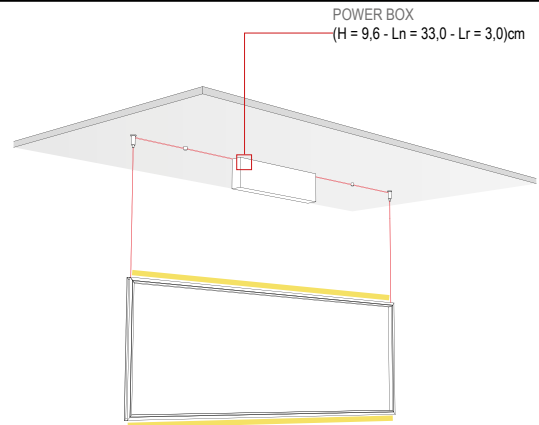

STELO CON BOX
STELO WITH POWER SUPPLY BOX

FINITURE / FINISHES

VERNICIATURA A POLVERE / POWDER COATING