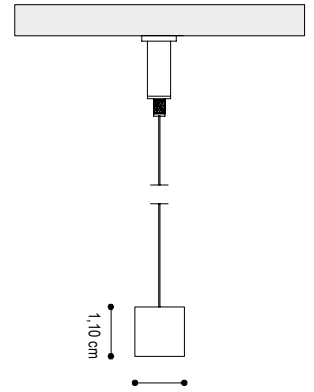

STELO

DATI TECNICI TECHNICAL DATA

Nominal LED Flux: ↑ 1814 lm - 1814 lm ↓
Flux Tot: ↑ 1452 lm - 1452 lm ↓
Output: 105 lm/W
CCT: 3000 K
CRI: >90
Power Tot: 29.0W
Weight: 1.00 Kg

Profilo/Profile: Alluminio/aluminum
Cover: Opale/opal