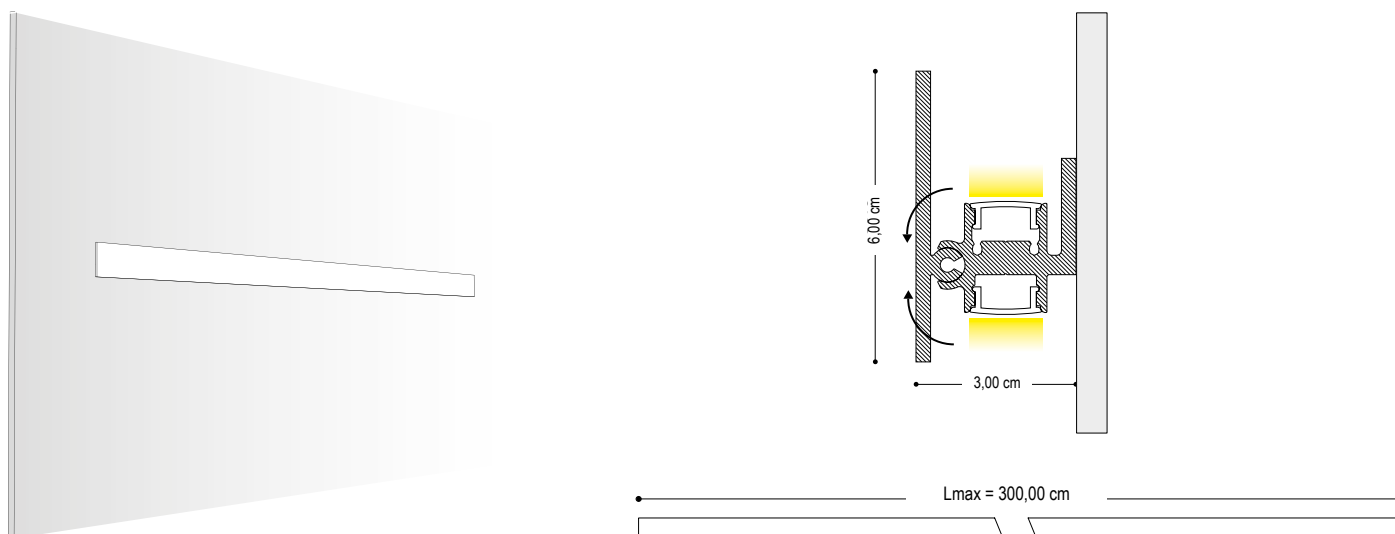

DATI TECNICI TECHNICAL DATA

	1 cm - 48W/m	1 cm - 60W/m	50 cm	100 cm	200 cm
Nominal LED Flux:	↑ 2520 lm/m - 2520 lm/m ↓	↑ 3150 lm/m - 3150 lm/m ↓	↑ 1260 lm - 1260 lm ↓	↑ 2520 lm - 2520 lm ↓	↑ 5040 lm - 5040 lm ↓
Flux Tot:	↑ 2016 lm/m - 2016 lm/m ↓	↑ 2520 lm/m - 2520 lm/m ↓	↑ 1010 lm - 1010 lm ↓	↑ 2020 lm - 2020 lm ↓	↑ 4035 lm - 4035 lm ↓
Output:	105 lm/W	105 lm/W	105 lm/W	105 lm/W	105 lm/W
CCT:	3000 K	3000 K	3000 K	3000 K	3000 K
CRI:	>95	>90	>90	>90	>90
Power:	↑ 24.0W/m - 24.0W/m ↓	↑ 30.0W/m - 30.0W/m ↓	↑ 12.0W - 12.0W ↓	↑ 24.0W - 24.0W ↓	↑ 48.0W - 48.0W ↓
Power Tot:	48.0W/m	60.0W/m	24.0W	48.0W	96.0W
Weight:	1.40 Kg/m	1.40 Kg/m	0.70 Kg	1.40 Kg	2.10 Kg

Profilo/Profile: Alluminio/aluminum

Cover: Trasparente/trasparent

FINITURE / FINISHES

VERNICIATURA A POLVERE / POWDER COATING