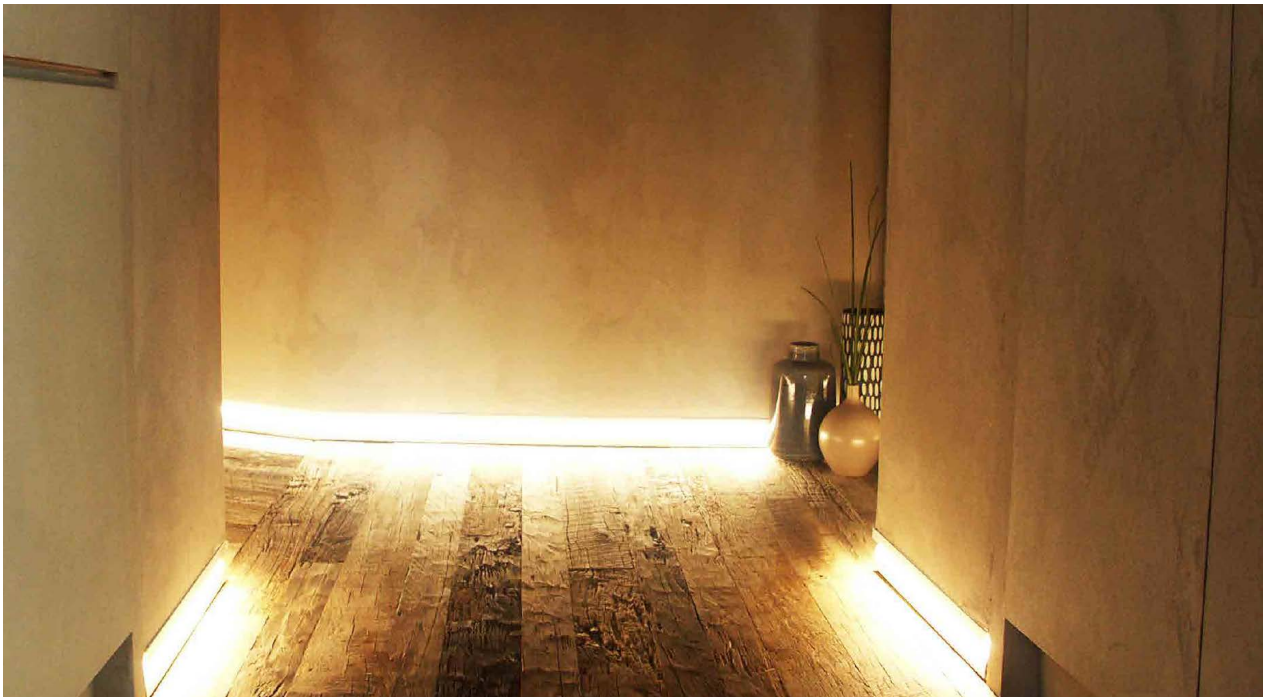

**DESIGN
LUCE**
INFINITO

DISEGNIAMO CON LA LUCE