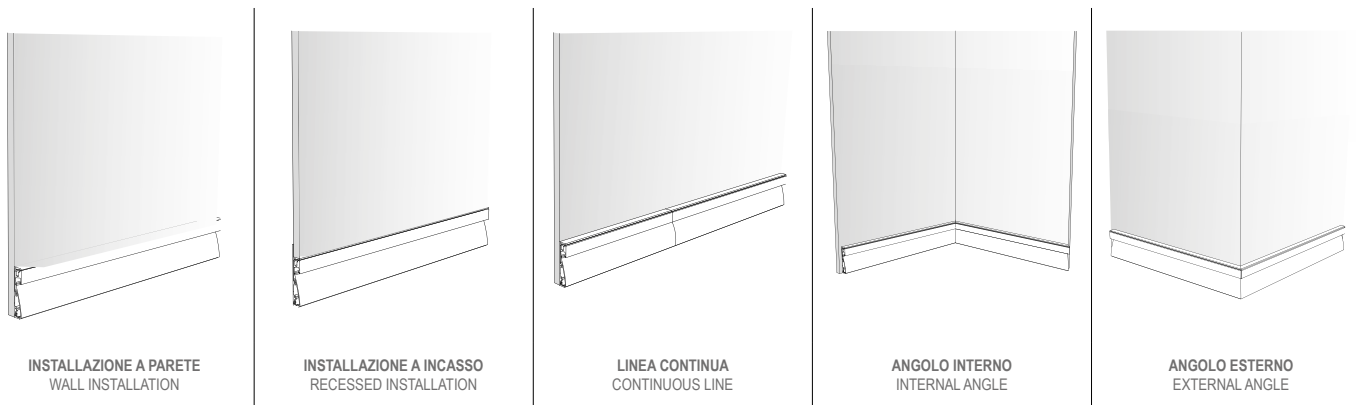

**DESIGN
LUCE**
INFINITO

DISEGNIAMO CON LA LUCE

DATI TECNICI TECHNICAL DATA

	1 cm
Nominal LED Flux:	1008 lm/m
Flux Tot:	807 lm/m
Output:	105 lm/W
CCT:	3000 K
CRI:	>90
Power Tot:	10.0W/m
Weight:	0.30 Kg/m

Profilo/Profile: Alluminio/aluminum
Cover: Satinata/satin

CONFIGURAZIONI / CONFIGURATIONS

FINITURE / FINISHES

00 GRIGIO VESUVIO
00 ANTHRACITE

01 ARGILLA
01 ARGIL

02 ARGENTO OPACO
02 MATT SILVER

03 BIANCO INTONACO
03 WHITE