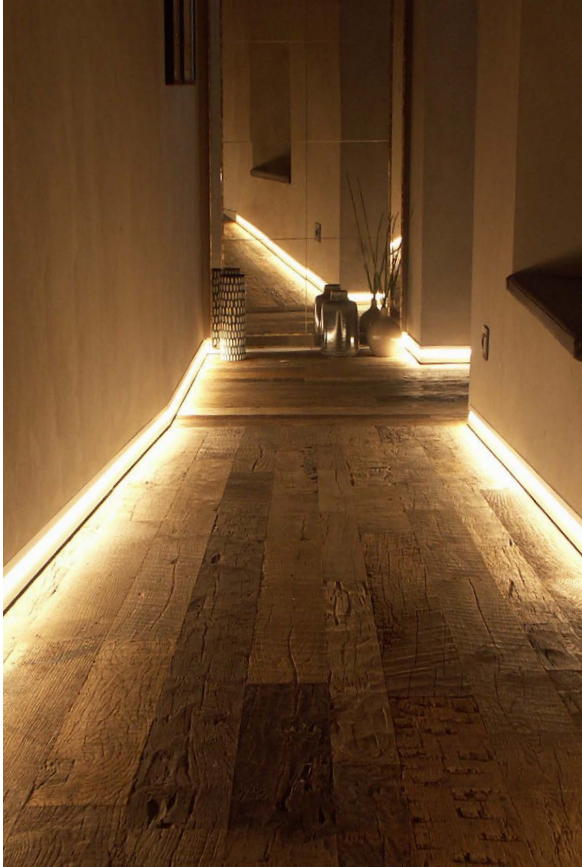

**DESIGN
LUCE**
INFINITO

DISEGNIAMO CON LA LUCE