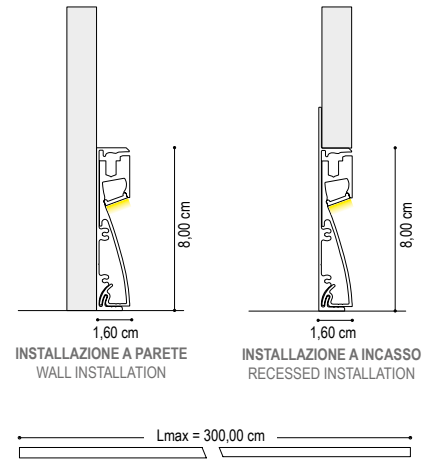

DATI TECNICI TECHNICAL DATA

	1 cm
Nominal LED Flux:	1008 lm/m
Flux Tot:	807 lm/m
Output:	105 lm/W
CCT:	3000 K
CRI:	>90
Power Tot:	10.0W/m
Weight:	0.30 Kg/m

Profilo/Profile: Alluminio/aluminum
Cover: Satinata/satin