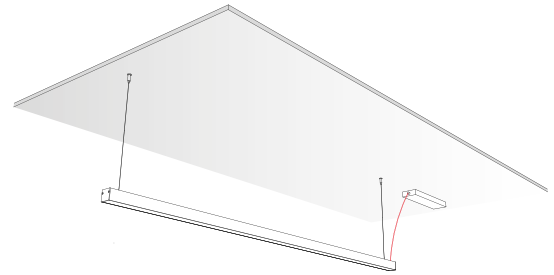

DATI TECNICI TECHNICAL DATA

	100 cm	150 cm	200 cm
Nominal LED Flux:	↑ 2970 lm - 2970 lm ↓	↑ 4455 lm - 4455 lm ↓	↑ 5940 lm - 5940 lm ↓
Flux Tot:	↑ 2376 lm - 2376 lm ↓	↑ 3564 lm - 3564 lm ↓	↑ 4752 lm - 4752 lm ↓
Output:	135 lm/W	135 lm/W	135 lm/W
CCT:	3000 K	3000 K	3000 K
CRI:	>95	>95	>95
Power:	↑ 22.0W - 22.0W ↓	↑ 33.0W - 33.0W ↓	↑ 44.0W - 44.0W ↓
Power Tot:	44.0W	66.0W	88.0W
Weight:	1.40 Kg	2.10 Kg	2.80 Kg