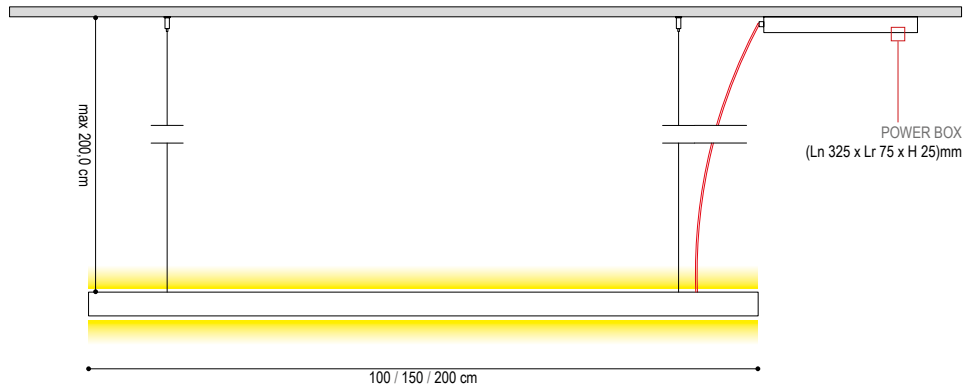

**DESIGN
LUCE**
TITANIA

DISEGNIAMO CON LA LUCE

DATI TECNICI TECHNICAL DATA

	100 cm	150 cm	200 cm
Nominal LED Flux:	↑ 2048 lm - 2048 lm ↓	↑ 3098 lm - 3098 lm ↓	↑ 4043 lm - 4043 lm ↓
Flux Tot:	↑ 1639 lm - 1639 lm ↓	↑ 2479 lm - 2479 lm ↓	↑ 3234 lm - 3234 lm ↓
Output:	105 lm/W	105 lm/W	105 lm/W
CCT:	3000 K	3000 K	3000 K
CRI:	>95	>95	>95
Power:	↑ 19.5W - 19.5W ↓	↑ 29.5W - 29.5W ↓	↑ 38.5W - 38.5W ↓
Power Tot:	39.0W	59.0W	77.0W
Weight:	1.40 Kg	2.10 Kg	2.80 Kg

Profilo/Profile: Alluminio/aluminum

Cover: Opale-satinata/opal-satin

COLORE CAVO / WIRE COLOR

BIANCO (CAVO IN TESSUTO)
WHITE (FABRIC WIRE)

NERO (CAVO IN TESSUTO)
BLACK (FABRIC WIRE)

BORDEAUX (CAVO IN TESSUTO)
BORDEAUX (FABRIC WIRE)

DATI TECNICI TECHNICAL DATA

	100 cm	150 cm	200 cm
Nominal LED Flux:	↑ 2970 lm - 2970 lm ↓	↑ 4455 lm - 4455 lm ↓	↑ 5940 lm - 5940 lm ↓
Flux Tot:	↑ 2376 lm - 2376 lm ↓	↑ 3564 lm - 3564 lm ↓	↑ 4752 lm - 4752 lm ↓
Output:	135 lm/W	135 lm/W	135 lm/W
CCT:	3000 K	3000 K	3000 K
CRI:	>95	>95	>95
Power:	↑ 22.0W - 22.0W ↓	↑ 33.0W - 33.0W ↓	↑ 44.0W - 44.0W ↓
Power Tot:	44.0W	66.0W	88.0W
Weight:	1.40 Kg	2.10 Kg	2.80 Kg