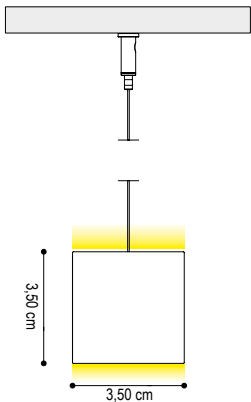

**DESIGN
LUCE**
TITANIA

DISEGNIAMO CON LA LUCE

DATI TECNICI TECHNICAL DATA

	100 cm	150 cm	200 cm
Nominal LED Flux:	↑ 2048 lm - 2048 lm ↓	↑ 3098 lm - 3098 lm ↓	↑ 4043 lm - 4043 lm ↓
Flux Tot:	↑ 1639 lm - 1639 lm ↓	↑ 2479 lm - 2479 lm ↓	↑ 3234 lm - 3234 lm ↓
Output:	105 lm/W	105 lm/W	105 lm/W
CCT:	3000 K	3000 K	3000 K
CRI:	>95	>95	>95
Power:	↑ 19.5W - 19.5W ↓	↑ 29.5W - 29.5W ↓	↑ 38.5W - 38.5W ↓
Power Tot:	39.0W	59.0W	77.0W
Weight:	1.40 Kg	2.10 Kg	2.80 Kg

Profilo/Profile: Alluminio/aluminum

Cover: Opale-satinata/opal-satin

COLORE CAVO / WIRE COLOR

BIANCO (CAVO IN TESSUTO)
WHITE (FABRIC WIRE)

NERO (CAVO IN TESSUTO)
BLACK (FABRIC WIRE)

BORDEAUX (CAVO IN TESSUTO)
BORDEAUX (FABRIC WIRE)

DATI TECNICI TECHNICAL DATA

	100 cm	150 cm	200 cm
Nominal LED Flux:	↑ 2970 lm - 2970 lm ↓	↑ 4455 lm - 4455 lm ↓	↑ 5940 lm - 5940 lm ↓
Flux Tot:	↑ 2376 lm - 2376 lm ↓	↑ 3564 lm - 3564 lm ↓	↑ 4752 lm - 4752 lm ↓
Output:	135 lm/W	135 lm/W	135 lm/W
CCT:	3000 K	3000 K	3000 K
CRI:	>95	>95	>95
Power:	↑ 22.0W - 22.0W ↓	↑ 33.0W - 33.0W ↓	↑ 44.0W - 44.0W ↓
Power Tot:	44.0W	66.0W	88.0W
Weight:	1.40 Kg	2.10 Kg	2.80 Kg