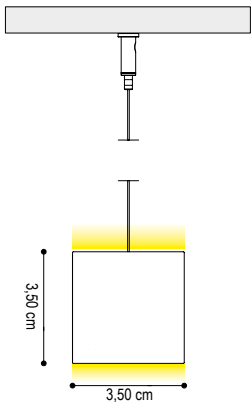

Profilo/Profile: Alluminio/aluminum

Cover: Prismaticata-Satinata/prismatic-satin