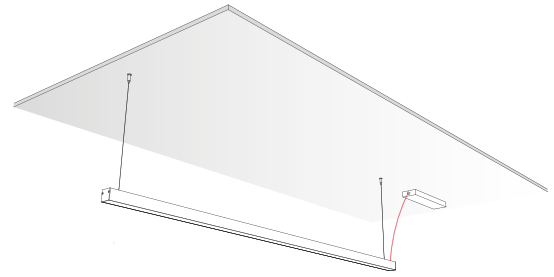

**DESIGN
LUCE**
TITANIA

DISEGNIAMO CON LA LUCE

DATI TECNICI TECHNICAL DATA

	100 cm	150 cm	200 cm
Nominal LED Flux:	↑ 2048 lm - 2048 lm ↓	↑ 3098 lm - 3098 lm ↓	↑ 4043 lm - 4043 lm ↓
Flux Tot:	↑ 1639 lm - 1639 lm ↓	↑ 2479 lm - 2479 lm ↓	↑ 3234 lm - 3234 lm ↓
Output:	105 lm/W	105 lm/W	105 lm/W
CCT:	3000 K	3000 K	3000 K
CRI:	>95	>95	>95
Power:	↑ 19.5W - 19.5W ↓	↑ 29.5W - 29.5W ↓	↑ 38.5W - 38.5W ↓
Power Tot:	39.0W	59.0W	77.0W
Weight:	1.40 Kg	2.10 Kg	2.80 Kg

Profilo/Profile: Alluminio/aluminum

Cover: Opale-satinata/opal-satin

COLORE CAVO / WIRE COLOR

BIANCO (CAVO IN TESSUTO)
WHITE (FABRIC WIRE)

NERO (CAVO IN TESSUTO)
BLACK (FABRIC WIRE)

BORDEAUX (CAVO IN TESSUTO)
BORDEAUX (FABRIC WIRE)