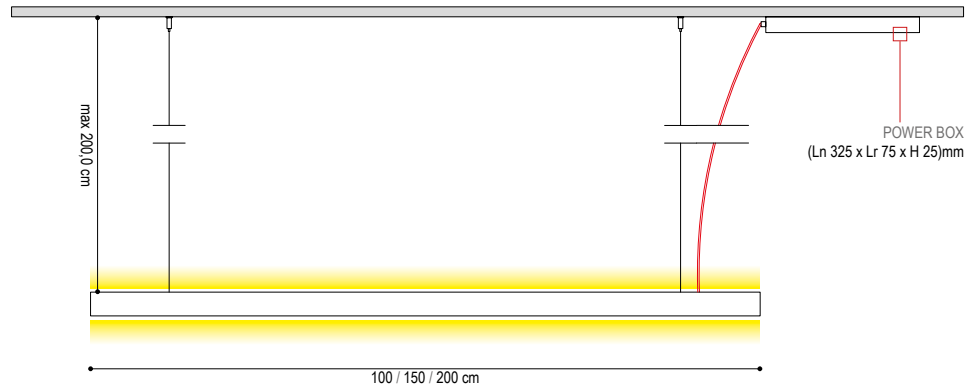

Profilo/Profile: Alluminio/aluminum

Cover: Prismaticata-Satinata/prismatic-satin