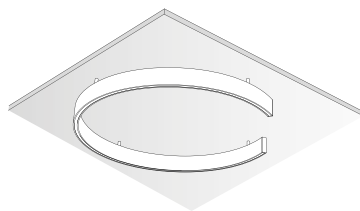

**DESIGN
LUCE**
ALTIS SOFFITTO

DISEGNIAMO CON LA LUCE

MODELLO DI INSTALLAZIONE / INSTALLATION MODEL

DRIVER ON/OFF INCLUSO
PER INSTALLAZIONE IN REMOTO
DRIVER ON/OFF INCLUDED
FOR REMOTE INSTALLATION

SUPPORTI FISSAGGIO SOFFITTO INCLUSI
CEILING MOUNTING SUPPORTS INCLUDED

CAVO ALIMENTAZIONE : 50 cm
ALIMENTATION CABLE : 50 cm

ALTIS CON DRIVER REMOTO
ALTIS WITH REMOTE DRIVER

ALTIS CON BOX
ALTIS WITH POWER SUPPLY BOX

CUSTOMIZZAZIONE / CUSTOMIZATION

$D_{min} = 45,00 \text{ cm} / D_{max} = 180,00 \text{ cm}$

Il prodotto verrà fornito come unica circonferenza
The product will be supplied as a single circumference

$D > 180,00 \text{ cm}$

Il prodotto verrà fornito in più archi di circonferenza da giuntare
The product will be supplied in several circumference arcs to be joined

	D 45 cm	D 55 cm	D 75 cm
Nominal LED Flux:	4740 lm	6004 lm	8216 lm
Flux Tot:	3792 lm	4803 lm	6573 lm
Output:	158 lm/W	158 lm/W	158 lm/W
CCT:	3000 K	3000 K	3000 K
CRI:	>90	>90	>90
Power Tot:	30.0W	38.0W	52.0W
Weight:	1.42 Kg	1.90 Kg	2.50 Kg