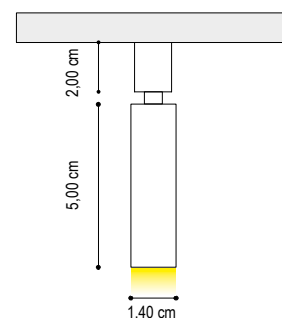

Il prodotto verrà fornito come unica circonferenza
The product will be supplied as a single circumference

$D > 180,00 \text{ cm}$

Il prodotto verrà fornito in più archi di circonferenza da giuntare
The product will be supplied in several circumference arcs to be joined

	D 45 cm	D 55 cm	D 75 cm
Nominal LED Flux:	4740 lm	6004 lm	8216 lm
Flux Tot:	3792 lm	4803 lm	6573 lm
Output:	158 lm/W	158 lm/W	158 lm/W
CCT:	3000 K	3000 K	3000 K
CRI:	>90	>90	>90
Power Tot:	30.0W	38.0W	52.0W
Weight:	1.42 Kg	1.90 Kg	2.50 Kg