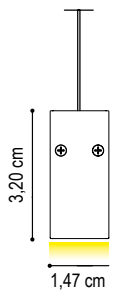

**DESIGN
LUCE**

VELA

DISEGNIAMO CON LA LUCE

DATI TECNICI TECHNICAL DATA

Nominal LED Flux: 1610 lm/m
Flux Tot: 1290 lm/m
Output: 138 lm/W
CCT: 3000 K
CRI: >97 - R9>90
Power Tot: 12.0W/m
Weight: 4.10 Kg
Profile: alluminio/aluminum
Cover: opale/opal
Wire: acciaio/steel