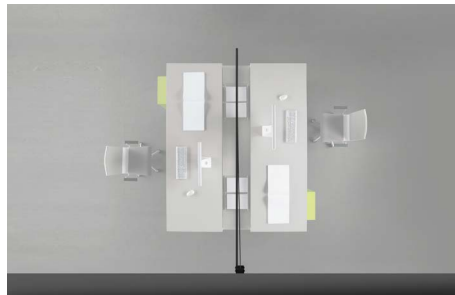

**DESIGN
LUCE**

VELA

DISEGNIAMO CON LA LUCE

DATI TECNICI TECHNICAL DATA

Nominal LED Flux: 1610 lm/m
Flux Tot: 1290 lm/m
Output: 138 lm/W
CCT: 3000 K
CRI: >97 - R9>90
Power Tot: 12.0W/m
Weight: 4.10 Kg
Profile: alluminio/aluminum
Cover: opale/opal
Wire: acciaio/steel