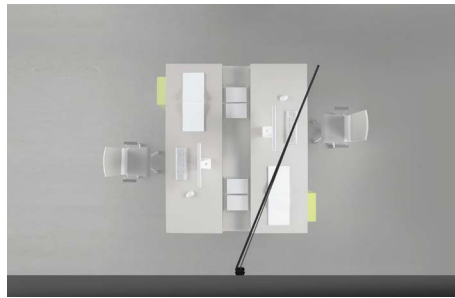

**DESIGN
LUCE**

VELA

DISEGNIAMO CON LA LUCE

DATI TECNICI TECHNICAL DATA

Nominal LED Flux: 1610 lm/m
Flux Tot: 1290 lm/m
Output: 138 lm/W
CCT: 3000 K
CRI: >97 - R9>90
Power Tot: 12.0W/m
Weight: 4.10 Kg
Profile: alluminio/aluminum
Cover: opale/opal
Wire: acciaio/steel