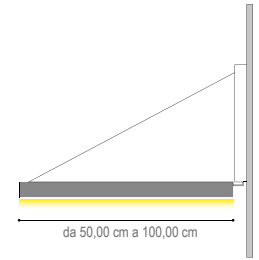

**DESIGN
LUCE**

VELA

DISEGNIAMO CON LA LUCE

DATI TECNICI TECHNICAL DATA

Nominal LED Flux: 1610 lm/m
Flux Tot: 1290 lm/m
Output: 138 lm/W
CCT: 3000 K
CRI: >97 - R9>90
Power Tot: 12.0W/m
Weight: 4.10 Kg
Profile: alluminio/aluminum
Cover: opale/opal
Wire: acciaio/steel