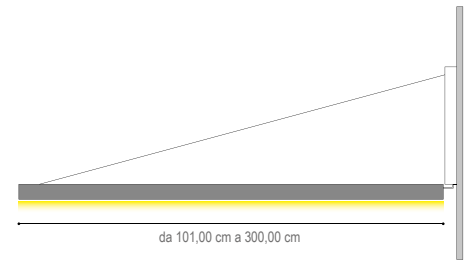

**DESIGN
LUCE**

VELA

DISEGNIAMO CON LA LUCE

DATI TECNICI TECHNICAL DATA

Nominal LED Flux: 1610 lm/m
Flux Tot: 1290 lm/m
Output: 138 lm/W
CCT: 3000 K
CRI: >97 - R9>90
Power Tot: 12.0W/m
Weight: 4.10 Kg
Profile: alluminio/aluminum
Cover: opale/opal
Wire: acciaio/steel