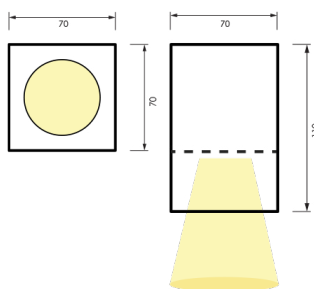

DATI TECNICI TECHNICAL DATA

Attacco / Socket: GU10
Tensione-V / Voltage-V: 220 V

CORPO IN ALLUMINIO ESTRUSO VERNICIATO A POLVERI EPOSSIDICHE. FISSAGGIO RAPIDO.
IL PRODOTTO QUADRA VIENE FORNITO SPROVVISTO DI LAMPADA.

EXTRUDED ALUMINUM BODY PAINTED WITH EPOXY POWDERS. QUICK FASTENING.
QUADRA PRODUCT IS SUPPLIED WITHOUT LAMP.

QUADRA 70

QUADRA 80

QUADRA 80L

FINITURE / FINISHES

00 GRIGIO VESUVIO
00 ANTHRACITE

01 ARGILLA
01 ARGIL

02 ARGENTO OPACO
02 MATT SILVER

03 BIANCO INTONACO
03 WHITE

04 NERO CARAVAGGIO
04 BLACK

05 MOKA
01 MOCHA

08 CROMO
08 CHROME

09 ORO CALIFORNIA
09 GOLD

10 ARAMEN
10 COPPER

11 GRIGIO AVIO
11 GREY AVIO

12 ARGENTO COMETA
12 SILVER COMET

13 OTTONE VENEZIANO
13 VENETIAN BRASS

17 TERRA SENESE
17 SENESE EARTH

VERNICIATURA A POLVERE / POWDER COATING