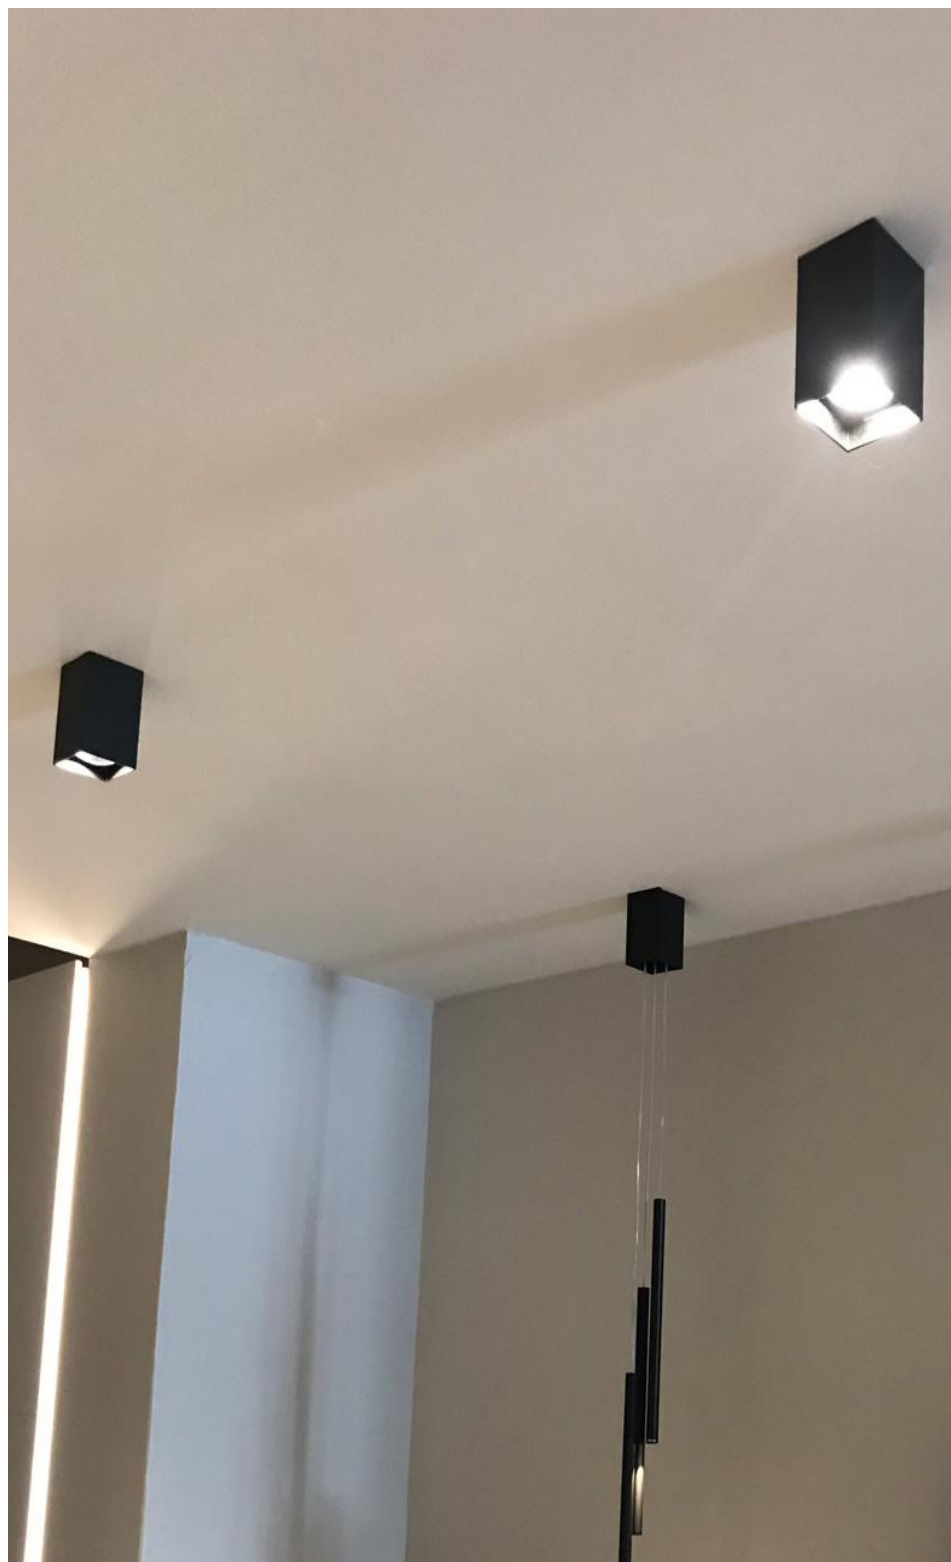

**DESIGN
LUCE**
QUADRA

DISEGNIAMO CON LA LUCE

DATI TECNICI TECHNICAL DATA

Attacco / Socket: GU10
Tensione-V / Voltage-V: 220 V

CORPO IN ALLUMINIO ESTRUSO VERNICIATO A POLVERI EPOSSIDICHE. FISSAGGIO RAPIDO.
IL PRODOTTO QUADRA VIENE FORNITO SPROVVISTO DI LAMPADA.

EXTRUDED ALUMINUM BODY PAINTED WITH EPOXY POWDERS. QUICK FASTENING.
QUADRA PRODUCT IS SUPPLIED WITHOUT LAMP.

QUADRA 70

QUADRA 80

QUADRA 80L

FINITURE / FINISHES

00 GRIGIO VESUVIO
00 ANTHRACITE

01 ARGILLA
01 ARGIL