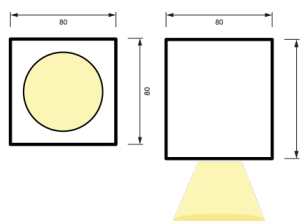

DATI TECNICI TECHNICAL DATA

Attacco / Socket: GU10
Tensione-V / Voltage-V: 220 V

CORPO IN ALLUMINIO ESTRUSO VERNICIATO A POLVERI EPOSSIDICHE. FISSAGGIO RAPIDO.
IL PRODOTTO QUADRA VIENE FORNITO SPROVVISTO DI LAMPADA.

EXTRUDED ALUMINUM BODY PAINTED WITH EPOXY POWDERS. QUICK FASTENING.
QUADRA PRODUCT IS SUPPLIED WITHOUT LAMP.

QUADRA 70

QUADRA 80

QUADRA 80L

FINITURE / FINISHES

00 GRIGIO VESUVIO
00 ANTHRACITE

01 ARGILLA
01 ARGIL

02 ARGENTO OPACO
02 MATT SILVER

03 BIANCO INTONACO
03 WHITE

04 NERO CARAVAGGIO
04 BLACK

05 MOKA
01 MOCHA

08 CROMO
08 CHROME

09 ORO CALIFORNIA
09 GOLD

10 ARAMEN
10 COPPER

11 GRIGIO AVIO
11 GREY AVIO

12 ARGENTO COMETA
12 SILVER COMET

13 OTTONE VENEZIANO
13 VENETIAN BRASS

17 TERRA SENESE
17 SENESE EARTH

VERNICIATURA A POLVERE / POWDER COATING