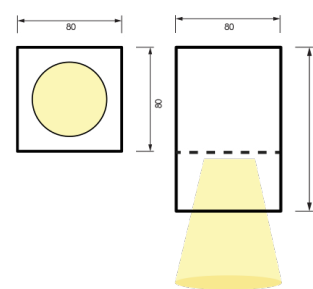

QUADRA 80L

FINITURE / FINISHES

00 GRIGIO VESUVIO
00 ANTHRACITE

01 ARGILLA
01 ARGIL

02 ARGENTO OPACO
02 MATT SILVER

03 BIANCO INTONACO
03 WHITE

04 NERO CARAVAGGIO
04 BLACK

05 MOKA
01 MOCHA

08 CROMO
08 CHROME

09 ORO CALIFORNIA
09 GOLD

10 ARAMEN
10 COPPER

11 GRIGIO AVIO
11 GREY AVIO

12 ARGENTO COMETA
12 SILVER COMET

13 OTTONE VENEZIANO
13 VENETIAN BRASS

17 TERRA SENESE
17 SENESE EARTH

VERNICIATURA A POLVERE / POWDER COATING