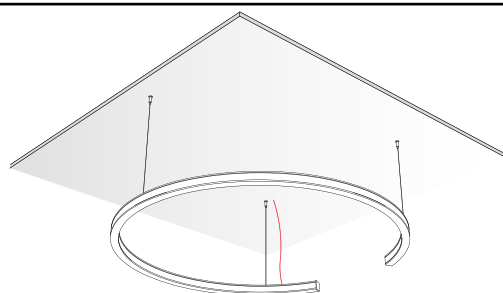

CAVO ALIMENTAZIONE TRASPARENTE : 200 cm
TRASPARENT ALIMENTATION CABLE : 200cm
CAVI SOSPENSIONE IN ACCIAIO : 200 cm
SUSPENSION CABLES IN STEEL : 200cm

KRONOS CON DRIVER REMOTO
KRONOS WITH REMOTE DRIVER

KRONOS CON BOX
KRONOS WITH POWER SUPPLY BOX

CUSTOMIZZAZIONE / CUSTOMIZATION

$D_{min} = 70,00 \text{ cm} / D_{max} = 180,00 \text{ cm}$

Il prodotto verrà fornito come unica circonferenza
The product will be supplied as a single circumference

$D > 180,00 \text{ cm}$

Il prodotto verrà fornito in più archi di circonferenza da giuntare
The product will be supplied in several circumference arcs to be joined

Gli schemi riportati nelle presenti schede sono puramente indicativi.
Ogni richiesta di customizzazione va sottoposta esclusivamente alla Design Luce srlu che ne valuterà la fattibilità tecnica.

DATI TECNICI TECHNICAL DATA

	D 70 cm	D 90 cm	D 110 cm
Nominal LED Flux:	3972 lm - 3972 lm	5121 lm - 5151 lm	6250 lm - 6250 lm
Flux Tot:	3177 lm - 3177 lm	4096 lm - 4096 lm	5001 lm - 5001 lm
Output:	105 lm/W	105 lm/W	105 lm/W
CCT:	3000 K	3000 K	3000 K
CRI:	>95	>95	>95
Power:	38.0W - 38.0W	49.0W - 49.0W	60.0W - 60.0W
Power Tot:	76.0W	98.0W	120.0W
Weight:	2.00 Kg	3.00 Kg	3.50 Kg