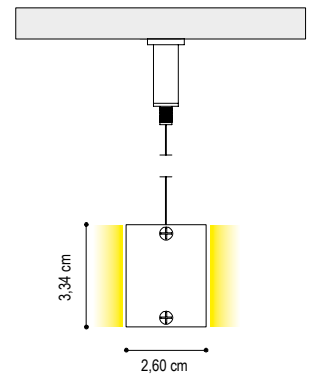

Il prodotto verrà fornito in più archi di circonferenza da giuntare
The product will be supplied in several circumference arcs to be joined

Gli schemi riportati nelle presenti schede sono puramente indicativi.
Ogni richiesta di customizzazione va sottoposta esclusivamente alla Design Luce srlu che ne valuterà la fattibilità tecnica.

DATI TECNICI TECHNICAL DATA

	D 70 cm	D 90 cm	D 110 cm
Nominal LED Flux:	3972 lm - 3972 lm	5121 lm - 5151 lm	6250 lm - 6250 lm
Flux Tot:	3177 lm - 3177 lm	4096 lm - 4096 lm	5001 lm - 5001 lm
Output:	105 lm/W	105 lm/W	105 lm/W
CCT:	3000 K	3000 K	3000 K
CRI:	>95	>95	>95
Power:	38.0W - 38.0W	49.0W - 49.0W	60.0W - 60.0W
Power Tot:	76.0W	98.0W	120.0W
Weight:	2.00 Kg	3.00 Kg	3.50 Kg