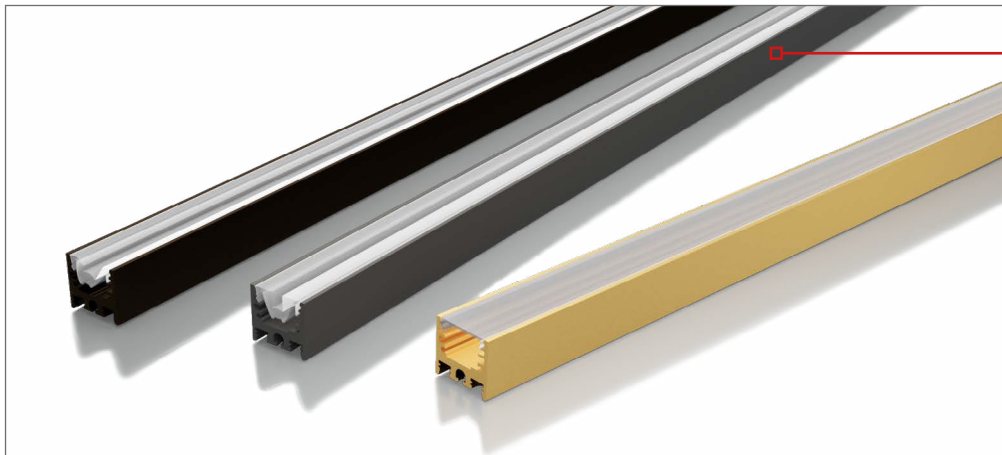

INSTALLAZIONE CON CLIP IN POLICARBONATO SU SUPERFICIE ORIZZONTALE
INSTALLATION WITH POLYCARBONATE CLIP ON HORIZONTAL SURFACE

INSTALLAZIONE CON STAFFE MAGNETICHE SU SUPERFICIE METALLICA ORIZZONTALE
INSTALLATION WITH MAGNET ON HORIZONTAL METAL SURFACE

INSTALLAZIONE A SOSPENSIONE
SUSPENSION

DATI TECNICI TECHNICAL DATA

1 cm - 30W/m

Nominal LED Flux:	3150 lm/m
Flux Tot:	2520 lm/m
Output:	105 lm/W
CCT:	3000 K
CRI:	>90
Power Tot:	30.0W/m
Weight:	0.60 Kg/m

Profilo/Profile: Alluminio/aluminum
Lente/Lens: 15°