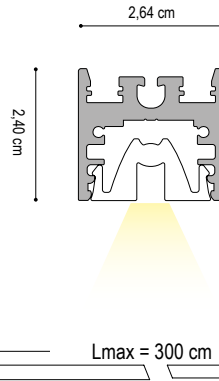

INSTALLAZIONE CON CLIP IN POLICARBONATO SU SUPERFICIE ORIZZONTALE
INSTALLATION WITH POLYCARBONATE CLIP ON HORIZONTAL SURFACE

INSTALLAZIONE CON STAFFE MAGNETICHE SU SUPERFICIE METALLICA ORIZZONTALE
INSTALLATION WITH MAGNET ON HORIZONTAL METAL SURFACE

INSTALLAZIONE A SOSPENSIONE
SUSPENSION

DATI TECNICI TECHNICAL DATA

1 cm - 30W/m

Nominal LED Flux:	3150 lm/m
Flux Tot:	2520 lm/m
Output:	105 lm/W
CCT:	3000 K
CRI:	>90
Power Tot:	30.0W/m
Weight:	0.60 Kg/m

Profilo/Profile: Alluminio/aluminum
Lente/Lens: 15°

DATI TECNICI TECHNICAL DATA

1 cm - 30W/m

Nominal LED Flux:	3150 lm/m
Flux Tot:	2520 lm/m
Output:	105 lm/W
CCT:	3000 K
CRI:	>90
Power Tot:	30.0W/m
Weight:	0.60 Kg/m

Profilo/Profile: Alluminio/aluminum
Lente/Lens: 15°

DATI TECNICI TECHNICAL DATA

1 cm - 30W/m

Nominal LED Flux:	2160 lm/m
Flux Tot:	1728 lm/m
Output:	90 lm/W
CCT:	3000 K
CRI:	>90
Power Tot:	24.0W/m (700 LED/m)
Weight:	0.60 Kg/m

Profilo/Profile: Alluminio/aluminum
Lente/Lens: 15°