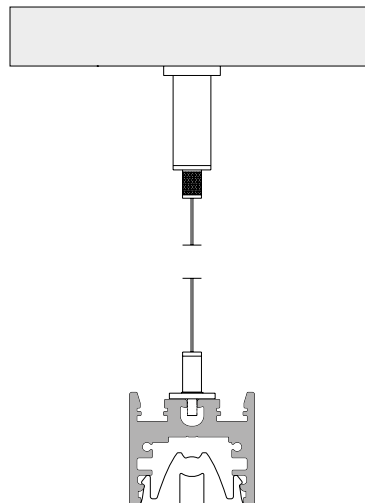

Q20

CONFIGURAZIONI / CONFIGURATIONS

VERSIONE SPOT (15°)
SPOT VERSION (15°)

VERSIONE WALL WASHER (45°)
WALL WASHER VERSION (45°)

LE CONFIGURAZIONI RIPORTATE SONO COMPATIBILI PER LA VERSIONE SPOT E PER LA VERSIONE WALL WASHER.
THE CONFIGURATIONS SHOWN ARE COMPATIBLE FOR THE SPOT VERSION AND FOR THE WALL WASHER VERSION.

INSTALLAZIONE CON CLIP IN POLICARBONATO SU SUPERFICIE ORIZZONTALE
INSTALLATION WITH POLYCARBONATE CLIP ON HORIZONTAL SURFACE

INSTALLAZIONE CON STAFFE MAGNETICHE SU SUPERFICIE METALLICA ORIZZONTALE
INSTALLATION WITH MAGNET ON HORIZONTAL METAL SURFACE

INSTALLAZIONE A SOSPENSIONE
SUSPENSION

DATI TECNICI TECHNICAL DATA

1 cm - 30W/m

Nominal LED Flux:	3150 lm/m
Flux Tot:	2520 lm/m
Output:	105 lm/W
CCT:	3000 K
CRI:	>90
Power Tot:	30.0W/m
Weight:	0.60 Kg/m

Profilo/Profile: Alluminio/aluminum
Lente/Lens: 15°

DATI TECNICI TECHNICAL DATA

1 cm - 30W/m

Nominal LED Flux:	3150 lm/m
Flux Tot:	2520 lm/m
Output:	105 lm/W
CCT:	3000 K
CRI:	>90
Power Tot:	30.0W/m
Weight:	0.60 Kg/m

Profilo/Profile: Alluminio/aluminum
Lente/Lens: 15°