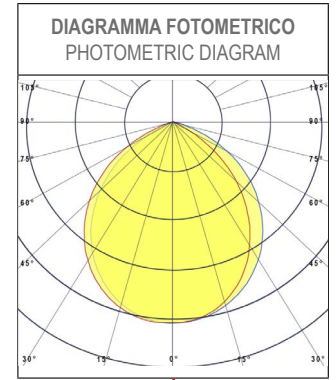

DATI TECNICI TECHNICAL DATA

1 cm - 30W/m

Nominal LED Flux:	3150 lm/m
Flux Tot:	2520 lm/m
Output:	105 lm/W
CCT:	3000 K
CRI:	>90
Power Tot:	30.0W/m
Weight:	0.60 Kg/m

Profilo/Profile: Alluminio/aluminum
Lente/Lens: 15°

DATI TECNICI TECHNICAL DATA

1 cm - 30W/m

Nominal LED Flux:	2160 lm/m
Flux Tot:	1728 lm/m
Output:	90 lm/W
CCT:	3000 K
CRI:	>90
Power Tot:	24.0W/m (700 LED/m)
Weight:	0.60 Kg/m

Profilo/Profile: Alluminio/aluminum
Lente/Lens: 15°