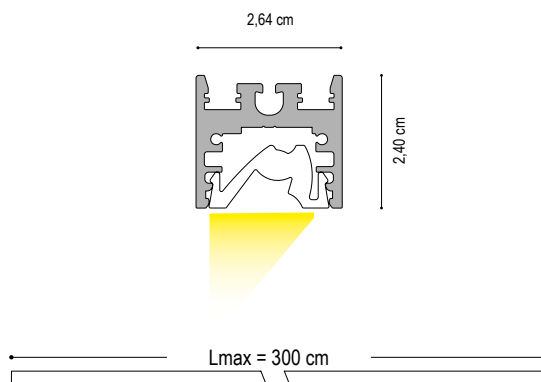

INSTALLAZIONE A SOSPENSIONE
SUSPENSION

DATI TECNICI TECHNICAL DATA

1 cm - 30W/m

Nominal LED Flux:	3150 lm/m
Flux Tot:	2520 lm/m
Output:	105 lm/W
CCT:	3000 K
CRI:	>90
Power Tot:	30.0W/m
Weight:	0.60 Kg/m

Profilo/Profile: Alluminio/aluminum
Lente/Lens: 15°

DATI TECNICI TECHNICAL DATA

1 cm - 30W/m

Nominal LED Flux:	3150 lm/m
Flux Tot:	2520 lm/m
Output:	105 lm/W
CCT:	3000 K
CRI:	>90
Power Tot:	30.0W/m
Weight:	0.60 Kg/m

Profilo/Profile: Alluminio/aluminum
Lente/Lens: 15°

DATI TECNICI TECHNICAL DATA

1 cm - 30W/m

Nominal LED Flux:	2160 lm/m
Flux Tot:	1728 lm/m
Output:	90 lm/W
CCT:	3000 K
CRI:	>90
Power Tot:	24.0W/m (700 LED/m)
Weight:	0.60 Kg/m

Profilo/Profile: Alluminio/aluminum
Lente/Lens: 15°