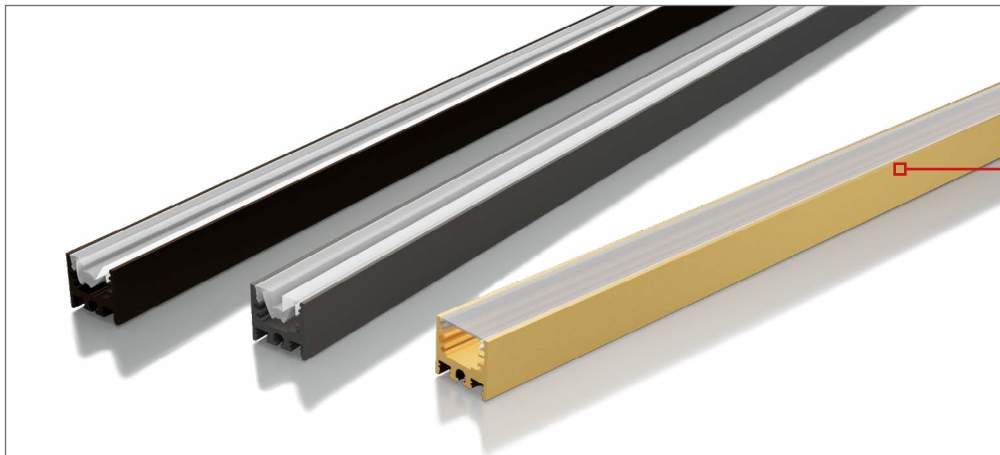

DATI TECNICI TECHNICAL DATA

1 cm - 30W/m

Nominal LED Flux:	2160 lm/m
Flux Tot:	1728 lm/m
Output:	90 lm/W
CCT:	3000 K
CRI:	>90
Power Tot:	24.0W/m (700 LED/m)
Weight:	0.60 Kg/m

Profilo/Profile: Alluminio/aluminum
Lente/Lens: 15°

FINITURE / FINISHES

00 GRIGIO VESUVIO
00 ANTHRACITE

01 ARGILLA
01 ARGIL

02 ARGENTO OPACO
02 MATT SILVER

03 BIANCO INTONACO
03 WHITE

04 NERO CARAVAGGIO
04 BLACK

05 MOKA
01 MOCHA

08 CROMO
08 CHROME

09 ORO CALIFORNIA
09 GOLD

10 ARAMEN
10 COPPER

11 GRIGIO AVIO
11 GREY AVIO

12 ARGENTO COMETA
12 SILVER COMET

13 OTTONE VENEZIANO
13 VENETIAN BRASS

17 TERRA SENESE
17 SENESE EARTH

VERNICIATURA A POLVERE / POWDER COATING