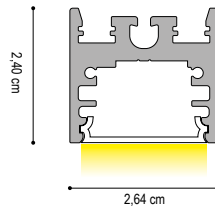

INSTALLAZIONE A SOSPENSIONE
SUSPENSION

DATI TECNICI TECHNICAL DATA

1 cm - 30W/m

Nominal LED Flux:	3150 lm/m
Flux Tot:	2520 lm/m
Output:	105 lm/W
CCT:	3000 K
CRI:	>90
Power Tot:	30.0W/m
Weight:	0.60 Kg/m

Profilo/Profile: Alluminio/aluminum
Lente/Lens: 15°

DATI TECNICI TECHNICAL DATA

1 cm - 30W/m

Nominal LED Flux:	3150 lm/m
Flux Tot:	2520 lm/m
Output:	105 lm/W
CCT:	3000 K
CRI:	>90
Power Tot:	30.0W/m
Weight:	0.60 Kg/m

Profilo/Profile: Alluminio/aluminum
Lente/Lens: 15°

DATI TECNICI TECHNICAL DATA

1 cm - 30W/m

Nominal LED Flux:	2160 lm/m
Flux Tot:	1728 lm/m
Output:	90 lm/W
CCT:	3000 K
CRI:	>90
Power Tot:	24.0W/m (700 LED/m)
Weight:	0.60 Kg/m

Profilo/Profile: Alluminio/aluminum
Lente/Lens: 15°