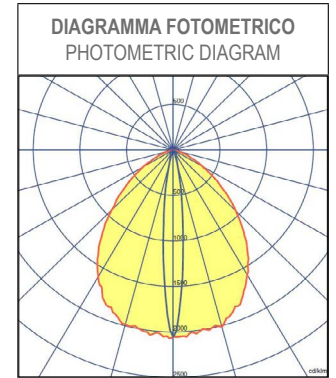

INSTALLAZIONE A SOSPENSIONE
SUSPENSION

DATI TECNICI TECHNICAL DATA

1 cm - 30W/m

Nominal LED Flux:	3150 lm/m
Flux Tot:	2520 lm/m
Output:	105 lm/W
CCT:	3000 K
CRI:	>90
Power Tot:	30.0W/m
Weight:	0.60 Kg/m

Profilo/Profile: Alluminio/aluminum
Lente/Lens: 15°

DATI TECNICI TECHNICAL DATA

1 cm - 30W/m

Nominal LED Flux:	3150 lm/m
Flux Tot:	2520 lm/m
Output:	105 lm/W
CCT:	3000 K
CRI:	>90
Power Tot:	30.0W/m
Weight:	0.60 Kg/m

Profilo/Profile: Alluminio/aluminum
Lente/Lens: 15°

DATI TECNICI TECHNICAL DATA

1 cm - 30W/m

Nominal LED Flux:	2160 lm/m
Flux Tot:	1728 lm/m
Output:	90 lm/W
CCT:	3000 K
CRI:	>90
Power Tot:	24.0W/m (700 LED/m)
Weight:	0.60 Kg/m

Profilo/Profile: Alluminio/aluminum
Lente/Lens: 15°