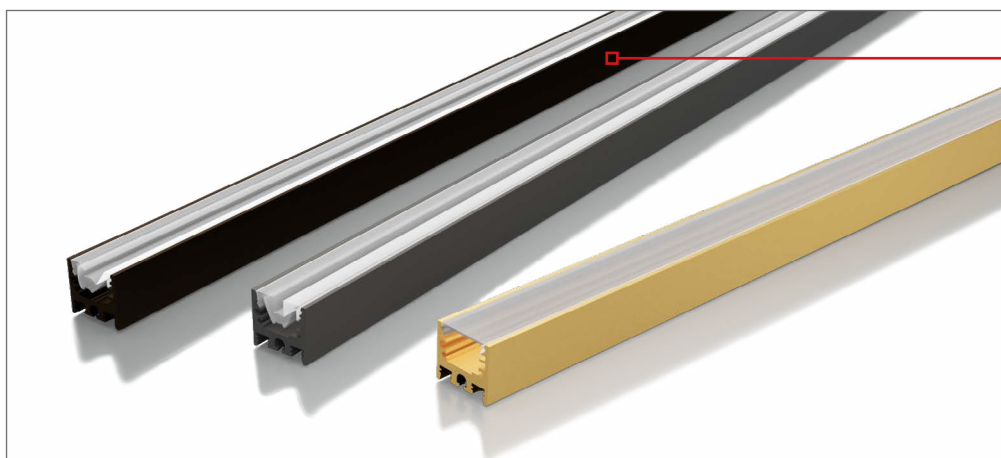

DATI TECNICI TECHNICAL DATA

1 cm - 30W/m

Nominal LED Flux:	3150 lm/m
Flux Tot:	2520 lm/m
Output:	105 lm/W
CCT:	3000 K
CRI:	>90
Power Tot:	30.0W/m
Weight:	0.60 Kg/m

Profilo/Profile: Alluminio/aluminum
Lente/Lens: 15°

FINITURE / FINISHES

00 GRIGIO VESUVIO
00 ANTHRACITE

01 ARGILLA
01 ARGIL

02 ARGENTO OPACO
02 MATT SILVER

03 BIANCO INTONACO
03 WHITE

04 NERO CARAVAGGIO
04 BLACK

05 MOKA
01 MOCHA

08 CROMO
08 CHROME

09 ORO CALIFORNIA
09 GOLD

10 ARAMEN
10 COPPER

11 GRIGIO AVIO
11 GREY AVIO

12 ARGENTO COMETA
12 SILVER COMET

13 OTTONE VENEZIANO
13 VENETIAN BRASS

17 TERRA SENESE
17 SENESE EARTH

VERNICIATURA A POLVERE / POWDER COATING