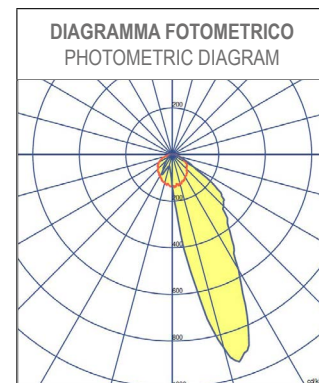

DATI TECNICI TECHNICAL DATA

1 cm - 30W/m

Nominal LED Flux:	3150 lm/m
Flux Tot:	2520 lm/m
Output:	105 lm/W
CCT:	3000 K
CRI:	>90
Power Tot:	30.0W/m
Weight:	0.60 Kg/m

Profilo/Profile: Alluminio/aluminum
Lente/Lens: 15°

DATI TECNICI TECHNICAL DATA

1 cm - 30W/m

Nominal LED Flux:	2160 lm/m
Flux Tot:	1728 lm/m
Output:	90 lm/W
CCT:	3000 K
CRI:	>90
Power Tot:	24.0W/m (700 LED/m)
Weight:	0.60 Kg/m

Profilo/Profile: Alluminio/aluminum
Lente/Lens: 15°