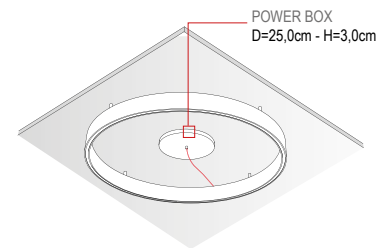

**DESIGN
LUCE**

OLIMPIA SOFFITTO

DISEGNIAMO CON LA LUCE

DATI TECNICI TECHNICAL DATA

	D 45 cm	D 55 cm	D 75 cm
Nominal LED Flux:	5372 lm	6636 lm	9006 lm
Flux Tot:	4298 lm	5309 lm	7205 lm
Output:	158 lm/W	158 lm/W	158 lm/W
CCT:	3000 K	3000 K	3000 K
CRI:	>90	>90	>90
Power Tot:	34.0W	42.0W	57.0W
Weight:	1.42 Kg	1.90 Kg	2.50 Kg

CAVO ALIMENTAZIONE : 50 cm
ALIMENTATION CABLE : 50 cm

OLIMPIA CON DRIVER REMOTO
OLIMPIA WITH REMOTE DRIVER

OLIMPIA CON BOX
OLIMPIA WITH POWER SUPPLY BOX

CUSTOMIZZAZIONE / CUSTOMIZATION

$D_{min} = 45,00 \text{ cm} / D_{max} = 180,00 \text{ cm}$