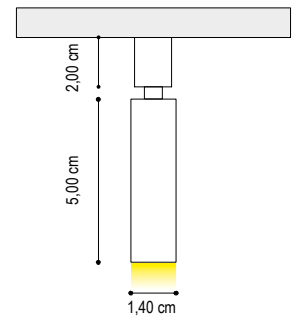

**DESIGN
LUCE**

OLIMPIA SOFFITTO

DISEGNIAMO CON LA LUCE

DATI TECNICI TECHNICAL DATA

	D 45 cm	D 55 cm	D 75 cm
Nominal LED Flux:	5372 lm	6636 lm	9006 lm
Flux Tot:	4298 lm	5309 lm	7205 lm
Output:	158 lm/W	158 lm/W	158 lm/W
CCT:	3000 K	3000 K	3000 K
CRI:	>90	>90	>90
Power Tot:	34.0W	42.0W	57.0W
Weight:	1.42 Kg	1.90 Kg	2.50 Kg