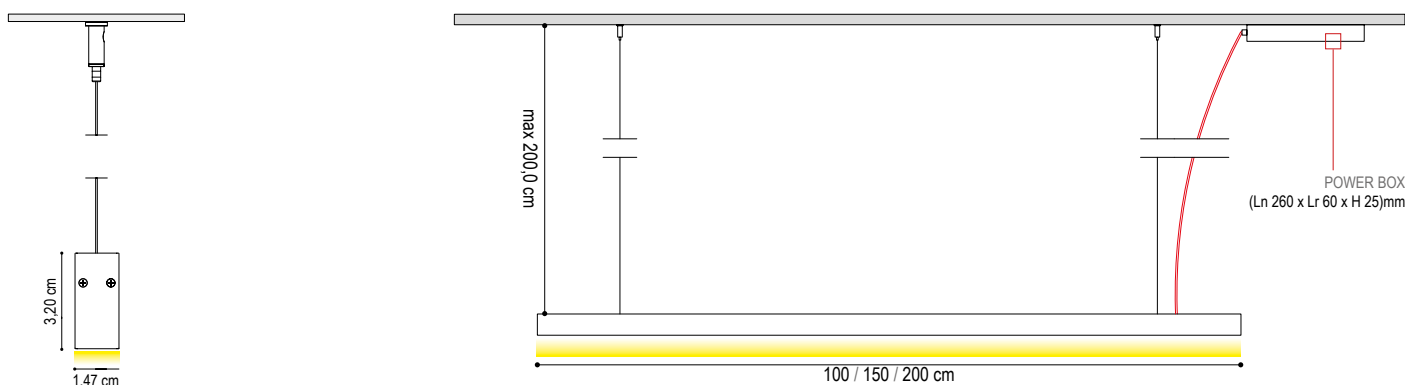

DATI TECNICI TECHNICAL DATA

	100 cm		150 cm		200 cm	
Nominal LED Flux:	1800 lm	1512 lm	3600 lm	3024 lm	5400 lm	4536 lm
Flux Tot:	1440 lm	1210 lm	2880 lm	2420 lm	4320 lm	3629 lm
Output:	150 lm/W	105 lm/W	150 lm/W	105 lm/W	150 lm/W	105 lm/W
CCT:	3000 K	3000 K	3000 K	3000 K	3000 K	3000 K
GRI:	>90	>90	>90	>90	>90	>90
Power Tot:	12.0W	15.0W	24.0W	30.0W	36.0W	45.0W
Weight:	1.00 Kg	1.30 Kg	2.00 Kg	2.00 Kg	3.00 Kg	2.60 Kg

Profilo/Profile: Alluminio/aluminum

Cover: Opale-satinata/opal-satin

COLORE CAVO / WIRE COLOR

FINITURE / FINISHES

VERNICIATURA A POLVERE / POWDER COATING