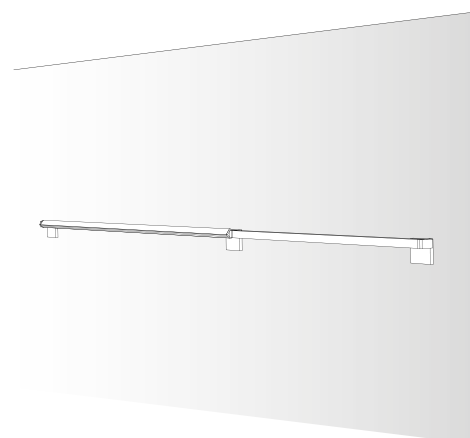

**DESIGN
LUCE**
MINI PIVOT - W

DISEGNIAMO CON LA LUCE

MINI PIVOT - W

DATI TECNICI TECHNICAL DATA

	90 cm (50cm + 40cm)	140 cm (100cm + 40cm)	200 cm (100cm + 100cm)
Nominal LED Flux:	1650 lm	2550 lm	3600 lm
Flux Tot:	1320 lm	2040 lm	2880 lm
Output:	150 lm/W	150 lm/W	150 lm/W
CCT:	3000 K	3000 K	3000 K
CRI:	>90	>90	>90
Power:	6.0W (50cm) + 5.0W (40cm)	12.0W (100cm) + 5.0W (40cm)	12.0W (100cm) + 12.0W (100cm)
Power Tot:	11.0W	17.0W	24.0W
Weight:	0.80 Kg	1.10 Kg	1.90 Kg

Profilo/Profile: Alluminio/aluminum

Cover: Opale/opal

FINITURE / FINISHES

00 GRIGIO VESUVIO
00 ANTHRACITE

01 ARGILLA
01 ARGIL

02 ARGENTO OPACO
02 MATT SILVER

03 BIANCO INTONACO
03 WHITE

04 NERO CARAVAGGIO
04 BLACK