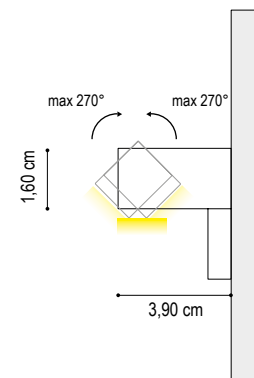

**DESIGN
LUCE**
MINI PIVOT - W

DISEGNIAMO CON LA LUCE

MINI PIVOT - W

DATI TECNICI TECHNICAL DATA

	90 cm (50cm + 40cm)	140 cm (100cm + 40cm)	200 cm (100cm + 100cm)
Nominal LED Flux:	1650 lm	2550 lm	3600 lm
Flux Tot:	1320 lm	2040 lm	2880 lm
Output:	150 lm/W	150 lm/W	150 lm/W
CCT:	3000 K	3000 K	3000 K
CRI:	>90	>90	>90
Power:	6.0W (50cm) + 5.0W (40cm)	12.0W (100cm) + 5.0W (40cm)	12.0W (100cm) + 12.0W (100cm)
Power Tot:	11.0W	17.0W	24.0W
Weight:	0.80 Kg	1.10 Kg	1.90 Kg