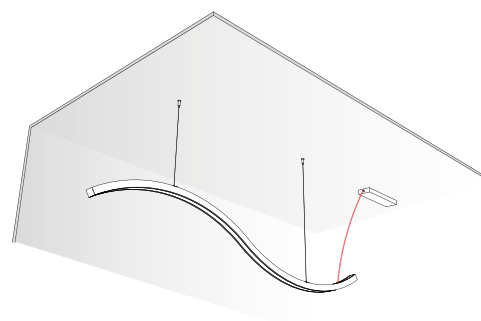

## DATI TECNICI TECHNICAL DATA

	150 cm	200 cm	300 cm
Nominal LED Flux:	↑ 3717 lm - 3717 lm ↓	↑ 4620 lm - 4620 lm ↓	↑ 6594 lm - 6594 lm ↓
Flux Tot:	↑ 2974 lm - 2974 lm ↓	↑ 3696 lm - 3696 lm ↓	↑ 5275 lm - 5275 lm ↓
Output:	110 lm/W	110 lm/W	110 lm/W
CCT:	3000 K	3000 K	3000 K
CRI:	>95	>95	>95
Power:	↑ 34.0W - 34.0W ↓	↑ 42.0W - 42.0W ↓	↑ 60.0W - 60.0W ↓
<b>Power Tot:</b>	<b>68.0W</b>	<b>84.0W</b>	<b>120.0W</b>
Weight:	1.95 Kg	2.70 Kg	3.50 Kg

## MODELLO DI INSTALLAZIONE / INSTALLATION MODEL

DALÌ CON DRIVER REMOTO  
DALÌ WITH REMOTE DRIVER

DALÌ CON BOX  
DALÌ WITH POWER SUPPLY BOX

CAVO ALIMENTAZIONE TRASPARENTE : 200 cm / TRASPARENT ALIMENTATION CABLE : 200cm  
CAVI SOSPENSIONE IN ACCIAIO : 200 cm / SUSPENSION CABLES IN STEEL : 200cm