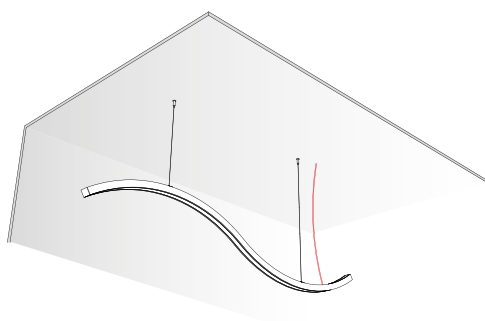

MODELLO DI INSTALLAZIONE / INSTALLATION MODEL

DALÌ CON DRIVER REMOTO
DALÌ WITH REMOTE DRIVER