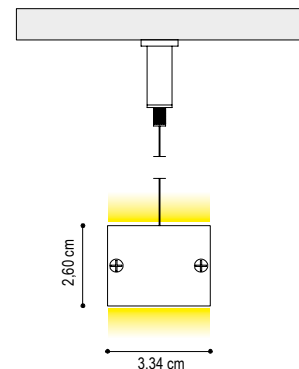

## DATI TECNICI TECHNICAL DATA

	150 cm	200 cm	300 cm
Nominal LED Flux:	↑ 3717 lm - 3717 lm ↓	↑ 4620 lm - 4620 lm ↓	↑ 6594 lm - 6594 lm ↓
Flux Tot:	↑ 2974 lm - 2974 lm ↓	↑ 3696 lm - 3696 lm ↓	↑ 5275 lm - 5275 lm ↓
Output:	110 lm/W	110 lm/W	110 lm/W
CCT:	3000 K	3000 K	3000 K
CRI:	>95	>95	>95
Power:	↑ 34.0W - 34.0W ↓	↑ 42.0W - 42.0W ↓	↑ 60.0W - 60.0W ↓
<b>Power Tot:</b>	<b>68.0W</b>	<b>84.0W</b>	<b>120.0W</b>
Weight:	1.95 Kg	2.70 Kg	3.50 Kg