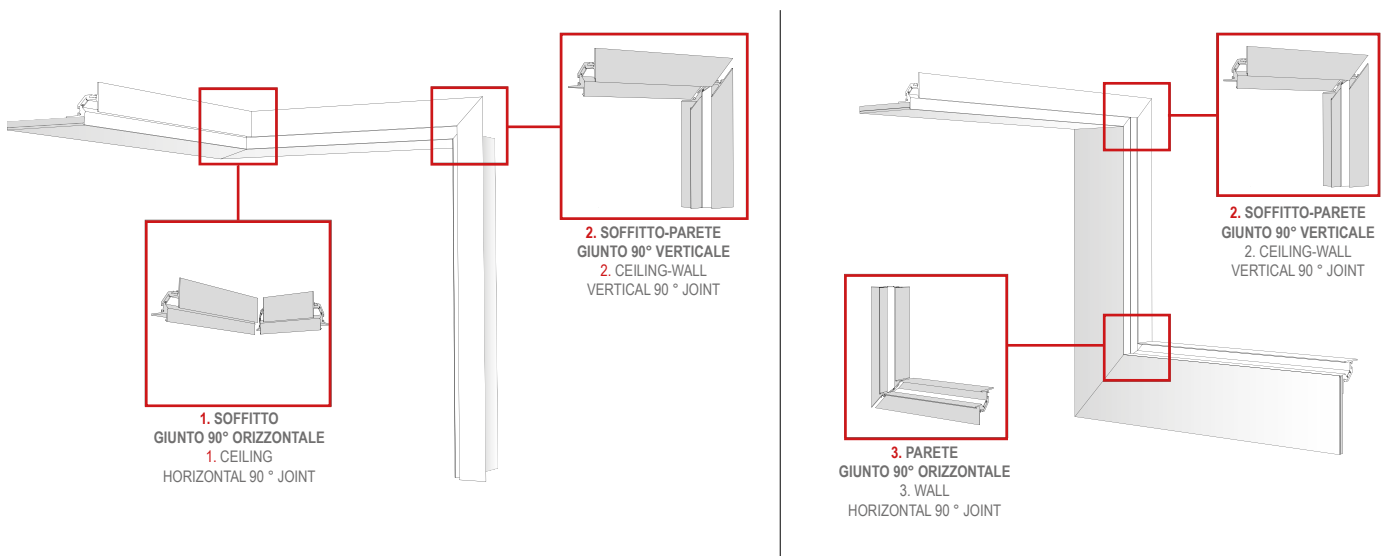

CONFIGURAZIONI / CONFIGURATIONS