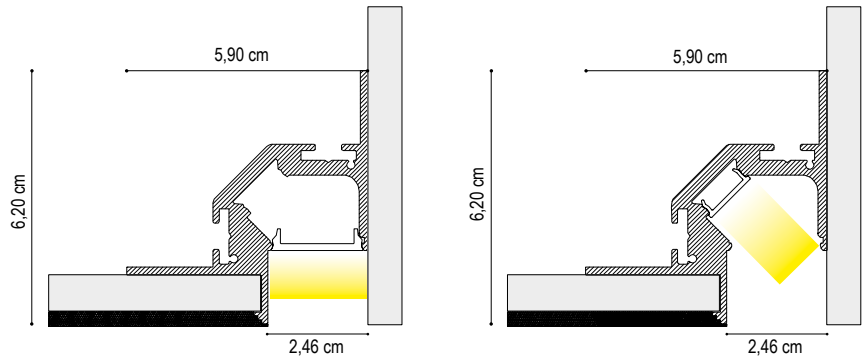

**DESIGN
LUCE**
KEPLER

DISEGNIAMO CON LA LUCE

DATI TECNICI TECHNICAL DATA

	1 cm
LED Flux:	2200 lm/m
Flux Tot:	1760 lm/m
Output:	105 lm/W
CCT:	3000 K
CRI:	>90
Power Tot:	20.0W/m
Weight:	0.90 Kg/m

Profilo/Profile: Alluminio/aluminum
Cover: Opale/opal