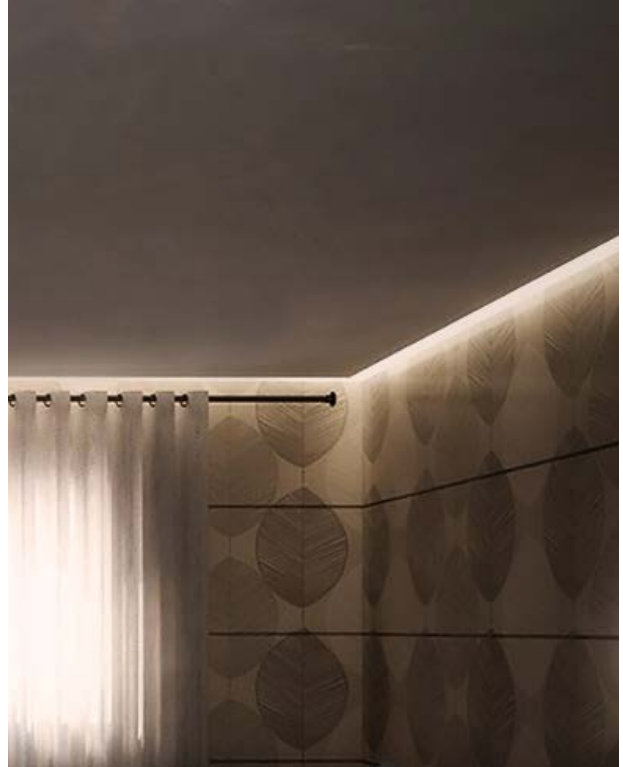

**DESIGN
LUCE**
KEPLER

DISEGNIAMO CON LA LUCE

DATI TECNICI TECHNICAL DATA

	1 cm
LED Flux:	2200 lm/m
Flux Tot:	1760 lm/m
Output:	105 lm/W
CCT:	3000 K
CRI:	>90
Power Tot:	20.0W/m
Weight:	0.90 Kg/m

Profilo/Profile: Alluminio/aluminum
Cover: Opale/opal