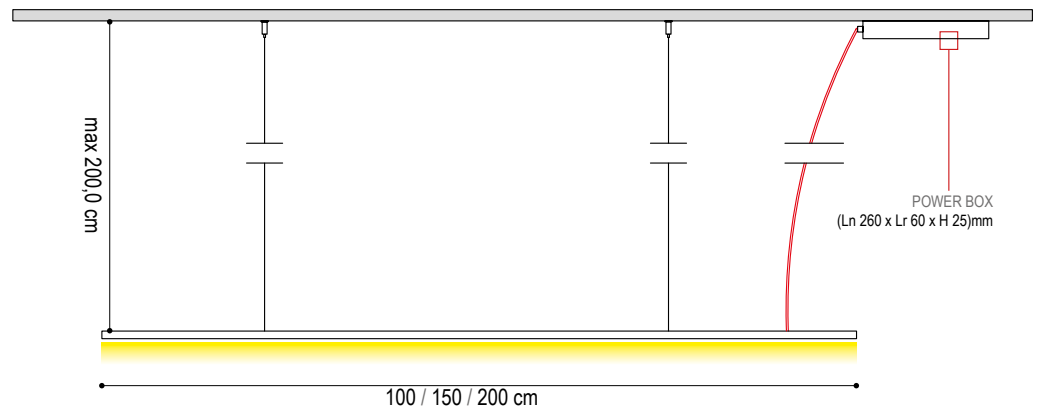

MICROLINEA / MICROINLINEA

DISEGNIAMO CON LA LUCE

DATI TECNICI TECHNICAL DATA

	100 cm	150 cm	200 cm
Nominal LED Flux:	1512 lm	2415 lm	3150 lm
Flux Tot:	1210 lm	1932 lm	2520 lm
Output:	105 lm/W	105 lm/W	105 lm/W
CCT:	3000 K	3000 K	3000 K
CRI:	>90	>90	>90
Power Tot:	15.0W	23.0W	30.0W
Weight:	0.60 Kg	0.90 Kg	1.20 Kg

Profilo/Profile: Alluminio/aluminum

Cover: Opale/opal

COLORE CAVO / WIRE COLOR

BIANCO (CAVO IN TESSUTO)
WHITE (FABRIC WIRE)

NERO (CAVO IN TESSUTO)
BLACK (FABRIC WIRE)

BORDEAUX (CAVO IN TESSUTO)
BORDEAUX (FABRIC WIRE)

DATI TECNICI TECHNICAL DATA

	100 cm	150 cm	200 cm
Nominal LED Flux:	1512 lm	2415 lm	3150 lm
Flux Tot:	1210 lm	1932 lm	2520 lm
Output:	105 lm/W	105 lm/W	105 lm/W
CCT:	3000 K	3000 K	3000 K
CRI:	>90	>90	>90
Power Tot:	15.0W	23.0W	30.0W
Weight:	0.60 Kg	0.90 Kg	1.20 Kg