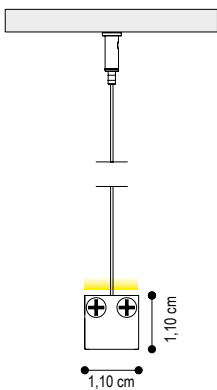

DATI TECNICI TECHNICAL DATA

	100 cm	150 cm	200 cm
Nominal LED Flux:	1512 lm	2415 lm	3150 lm
Flux Tot:	1210 lm	1932 lm	2520 lm
Output:	105 lm/W	105 lm/W	105 lm/W
CCT:	3000 K	3000 K	3000 K
CRI:	>90	>90	>90
Power Tot:	15.0W	23.0W	30.0W
Weight:	0.60 Kg	0.90 Kg	1.20 Kg

Profilo/Profile: Alluminio/aluminum

Cover: Opale/opal

COLORE CAVO / WIRE COLOR

FINITURE / FINISHES

VERNICIATURA A POLVERE / POWDER COATING