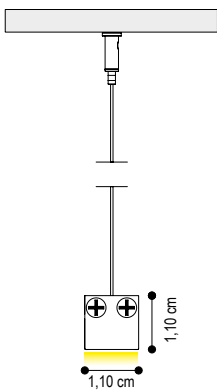

MICROLINEA / MICROINLINEA

DISEGNIAMO CON LA LUCE

DATI TECNICI TECHNICAL DATA

	100 cm	150 cm	200 cm
Nominal LED Flux:	1512 lm	2415 lm	3150 lm
Flux Tot:	1210 lm	1932 lm	2520 lm
Output:	105 lm/W	105 lm/W	105 lm/W
CCT:	3000 K	3000 K	3000 K
CRI:	>90	>90	>90
Power Tot:	15.0W	23.0W	30.0W
Weight:	0.60 Kg	0.90 Kg	1.20 Kg

Profilo/Profile: Alluminio/aluminum

Cover: Opale/opal

COLORE CAVO / WIRE COLOR

BIANCO (CAVO IN TESSUTO)
WHITE (FABRIC WIRE)

NERO (CAVO IN TESSUTO)
BLACK (FABRIC WIRE)

BORDEAUX (CAVO IN TESSUTO)
BORDEAUX (FABRIC WIRE)

DATI TECNICI TECHNICAL DATA

	100 cm	150 cm	200 cm
Nominal LED Flux:	1512 lm	2415 lm	3150 lm
Flux Tot:	1210 lm	1932 lm	2520 lm
Output:	105 lm/W	105 lm/W	105 lm/W
CCT:	3000 K	3000 K	3000 K
CRI:	>90	>90	>90
Power Tot:	15.0W	23.0W	30.0W
Weight:	0.60 Kg	0.90 Kg	1.20 Kg