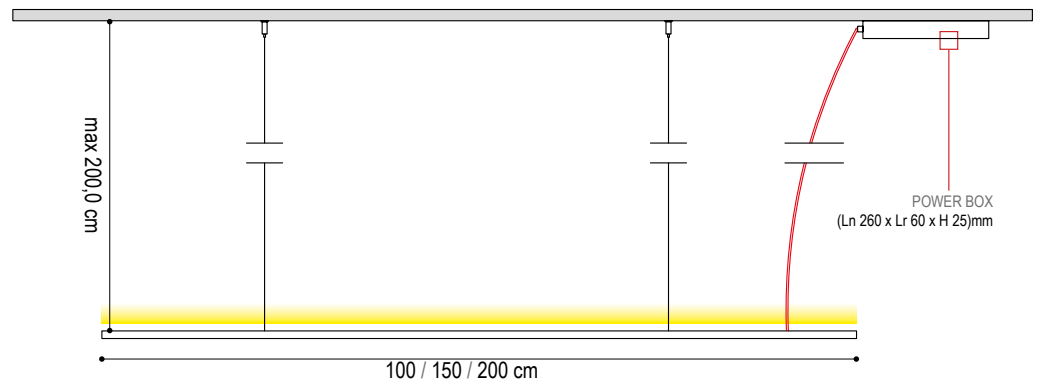

DATI TECNICI TECHNICAL DATA

	100 cm	150 cm	200 cm
Nominal LED Flux:	1512 lm	2415 lm	3150 lm
Flux Tot:	1210 lm	1932 lm	2520 lm
Output:	105 lm/W	105 lm/W	105 lm/W
CCT:	3000 K	3000 K	3000 K
CRI:	>90	>90	>90
Power Tot:	15.0W	23.0W	30.0W
Weight:	0.60 Kg	0.90 Kg	1.20 Kg

Profilo/Profile: Alluminio/aluminum

Cover: Opale/opal

COLORE CAVO / WIRE COLOR

FINITURE / FINISHES

VERNICIATURA A POLVERE / POWDER COATING