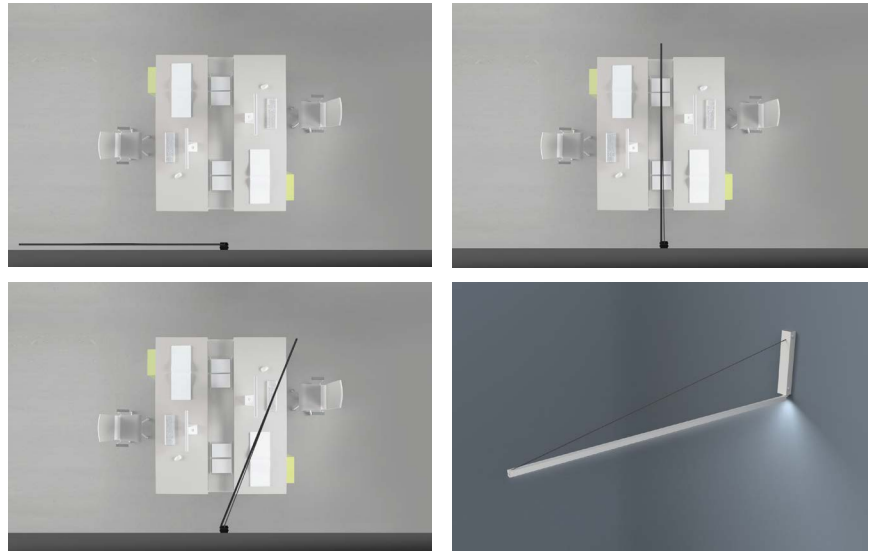

**DESIGN
LUCE**
GENOA WALL

DISEGNIAMO CON LA LUCE

GENOA WALL

DATI TECNICI TECHNICAL DATA

Nominal LED Flux: 1900 lm/m
Flux Tot: 1520 lm/m
Output: 158 lm/W
CCT: 3000 K
CRI: >90
Power Tot: 12.0W/m
Weight: 1.20 Kg
Profile: alluminio/aluminum
Cover: opale/opal
Wire: acciaio/steel