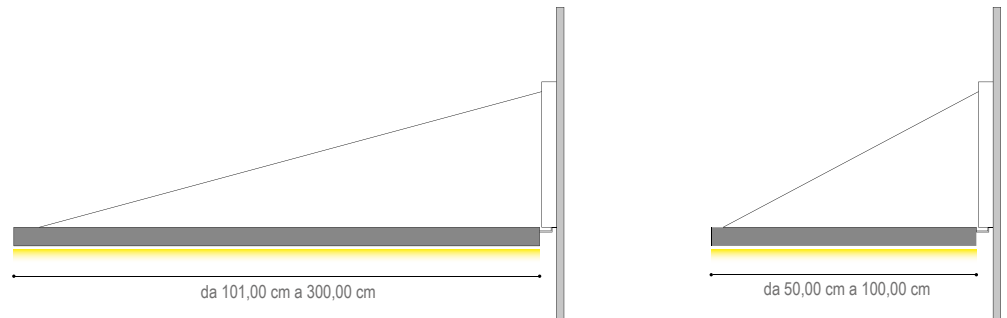

**DESIGN
LUCE**
GENOA WALL

DISEGNIAMO CON LA LUCE

GENOA WALL

DATI TECNICI TECHNICAL DATA

Nominal LED Flux: 1900 lm/m
Flux Tot: 1520 lm/m
Output: 158 lm/W
CCT: 3000 K
CRI: >90
Power Tot: 12.0W/m
Weight: 1.20 Kg
Profile: alluminio/aluminum
Cover: opale/opal
Wire: acciaio/steel