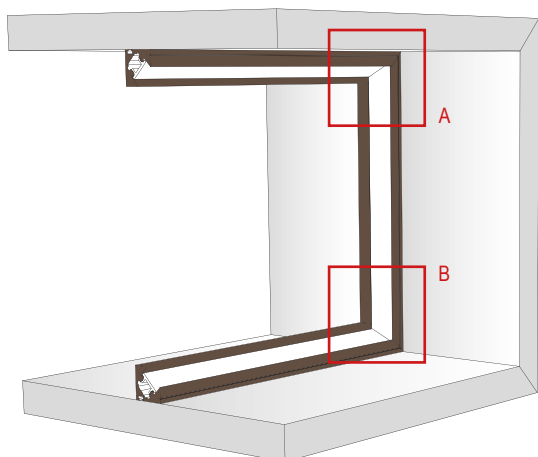

**DESIGN
LUCE**

LC020

DISEGNIAMO CON LA LUCE

CONFIGURAZIONI / CONFIGURATIONS

A) TAGLIO ANGOLARE - SOFFITTO/PARETE - TIPO A
A) CORNER CUT - CEILING / WALL - TYPE A

B) TAGLIO ANGOLARE - PARETE/SUP-ORIZZONTALE - TIPO B
B) CORNER CUT - WALL / SUP-HORIZONTAL - TYPE B

C) TAGLIO ANGOLARE - SUPERFICIE ORIZZONTALE - TIPO C
C) CORNER CUT - HORIZONTAL SURFACE - TYPE C

D) TAGLIO ANGOLARE - SUPERFICIE ORIZZONTALE - TIPO D
D) CORNER CUT - HORIZONTAL SURFACE - TYPE D

E) TAGLIO ANGOLARE - SUPERFICIE ORIZZONTALE - TIPO E
E) CORNER CUT - HORIZONTAL SURFACE - TYPE E

INSTALLAZIONE AD INCASSO
RECESSED INSTALLATION

INSTALLAZIONE SU SUPERFICI ORIZZONTALI E VERTICALI
INSTALLATION ON HORIZONTAL AND VERTICAL SURFACES

IL PRODOTTO LC020 NON PREVEDE ACCESSORI PER L'INSTALLAZIONE. IL FISSAGGIO A SUPERFICIE DEVE ESSERE REALIZZATO MEDIANTE APPOSITI COLLANTI O NASTRO BIADESIVO. SI RACCOMANDA DI SCEGLIERE IL METODO DI FISSAGGIO ADATTO ALLA SUPERFICIE DI INSTALLAZIONE.

THE LC020 PRODUCT DOES NOT PROVIDE ACCESSORIES FOR INSTALLATION. SURFACE MOUNTING MUST BE MADE USING SPECIAL ADHESIVES OR DOUBLE-SIDED TAPE. IT IS RECOMMENDED TO CHOOSE THE FASTENING METHOD SUITABLE FOR THE INSTALLATION SURFACE.