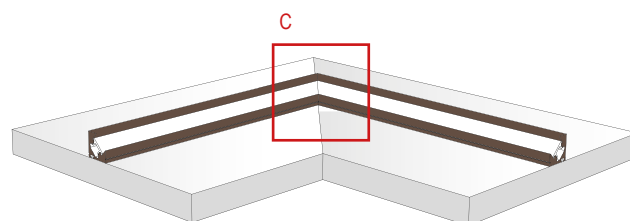

**DESIGN
LUCE**

LC020

DISEGNIAMO CON LA LUCE

CONFIGURAZIONI / CONFIGURATIONS

A) TAGLIO ANGOLARE - SOFFITTO/PARETE - TIPO A
A) CORNER CUT - CEILING / WALL - TYPE A

B) TAGLIO ANGOLARE - PARETE/SUP-ORIZZONTALE - TIPO B
B) CORNER CUT - WALL / SUP-HORIZONTAL - TYPE B

C) TAGLIO ANGOLARE - SUPERFICIE ORIZZONTALE - TIPO C
C) CORNER CUT - HORIZONTAL SURFACE - TYPE C

D) TAGLIO ANGOLARE - SUPERFICIE ORIZZONTALE - TIPO D
D) CORNER CUT - HORIZONTAL SURFACE - TYPE D

E) TAGLIO ANGOLARE - SUPERFICIE ORIZZONTALE - TIPO E
E) CORNER CUT - HORIZONTAL SURFACE - TYPE E

INSTALLAZIONE AD INCASSO
RECESSED INSTALLATION

INSTALLAZIONE SU SUPERFICI ORIZZONTALI E VERTICALI
INSTALLATION ON HORIZONTAL AND VERTICAL SURFACES

IL PRODOTTO LC020 NON PREVEDE ACCESSORI PER L'INSTALLAZIONE. IL FISSAGGIO A SUPERFICIE DEVE ESSERE REALIZZATO MEDIANTE APPOSITI COLLANTI O NASTRO BIADESIVO. SI RACCOMANDA DI SCEGLIERE IL METODO DI FISSAGGIO ADATTO ALLA SUPERFICIE DI INSTALLAZIONE.

THE LC020 PRODUCT DOES NOT PROVIDE ACCESSORIES FOR INSTALLATION. SURFACE MOUNTING MUST BE MADE USING SPECIAL ADHESIVES OR DOUBLE-SIDED TAPE. IT IS RECOMMENDED TO CHOOSE THE FASTENING METHOD SUITABLE FOR THE INSTALLATION SURFACE.