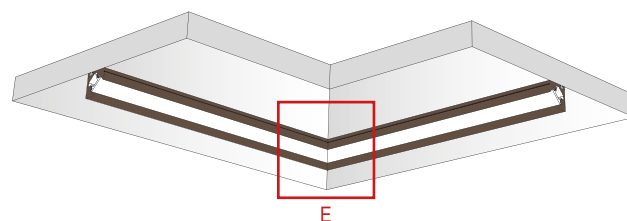

**DESIGN
LUCE**

LC020

DISEGNIAMO CON LA LUCE

CONFIGURAZIONI / CONFIGURATIONS

A) TAGLIO ANGOLARE - SOFFITTO/PARETE - TIPO A
A) CORNER CUT - CEILING / WALL - TYPE A

B) TAGLIO ANGOLARE - PARETE/SUP-ORIZZONTALE - TIPO B
B) CORNER CUT - WALL / SUP-HORIZONTAL - TYPE B

C) TAGLIO ANGOLARE - SUPERFICIE ORIZZONTALE - TIPO C
C) CORNER CUT - HORIZONTAL SURFACE - TYPE C

D) TAGLIO ANGOLARE - SUPERFICIE ORIZZONTALE - TIPO D
D) CORNER CUT - HORIZONTAL SURFACE - TYPE D

E) TAGLIO ANGOLARE - SUPERFICIE ORIZZONTALE - TIPO E
E) CORNER CUT - HORIZONTAL SURFACE - TYPE E

INSTALLAZIONE AD INCASSO
RECESSED INSTALLATION

INSTALLAZIONE SU SUPERFICI ORIZZONTALI E VERTICALI
INSTALLATION ON HORIZONTAL AND VERTICAL SURFACES

IL PRODOTTO LC020 NON PREVEDE ACCESSORI PER L'INSTALLAZIONE. IL FISSAGGIO A SUPERFICIE DEVE ESSERE REALIZZATO MEDIANTE APPOSITI COLLANTI O NASTRO BIADESIVO. SI RACCOMANDA DI SCEGLIERE IL METODO DI FISSAGGIO ADATTO ALLA SUPERFICIE DI INSTALLAZIONE.

THE LC020 PRODUCT DOES NOT PROVIDE ACCESSORIES FOR INSTALLATION. SURFACE MOUNTING MUST BE MADE USING SPECIAL ADHESIVES OR DOUBLE-SIDED TAPE. IT IS RECOMMENDED TO CHOOSE THE FASTENING METHOD SUITABLE FOR THE INSTALLATION SURFACE.