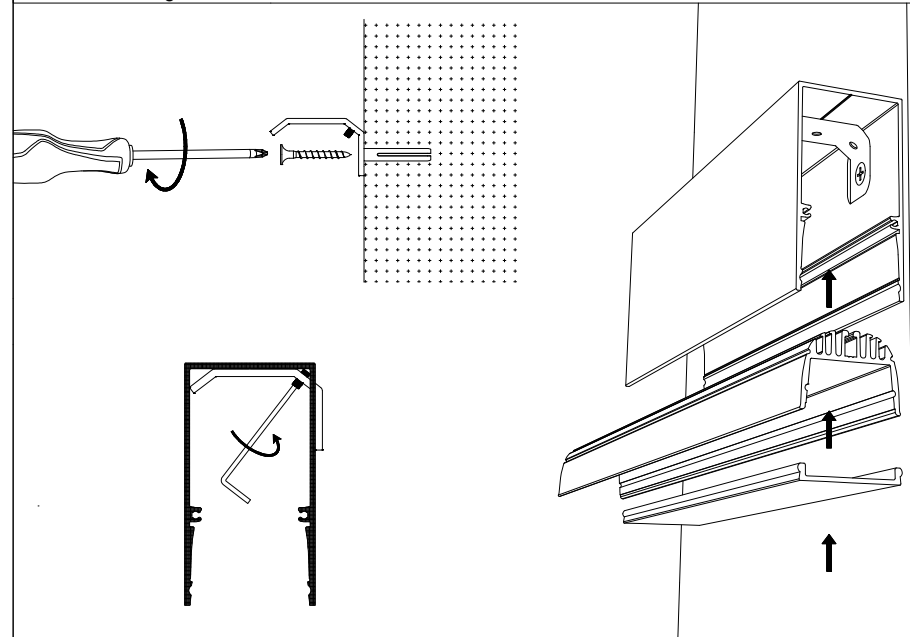

Schema collegamento COMANDO TOUCH RGB a PARETE art.:
Wiring diagram RGB TOUCH PANEL ref.:

9924010002

Schema collegamento CONTROLLER RGBW + RADIOCOMANDO art.:
Wiring diagram RGBW CONTROLLER + REMOTE TOUCH CONTROL ref.:

9924010003

Montaggio delle testate di chiusura
Deads end mounting

Kit sospensione
Suspension kit 2mt

Montaggio ad incasso
Recessed mounting

Montaggio a parete
Wall mounting

Design Luce srl
Via Bruno Storti 9/11
50019 Sesto Fiorentino
Firenze - ITALIA

www.degnluce.com
info@designluce.com

+39 0557223975

ZER065/ZER065P

111XXXXXXX

CE F ROHS IP65 IP20 LED

Montaggio in superficie
Surface mounting

Montaggio del giunto lineare
Straight joint mounting

Montaggio del giunto a 90°
Straight 90° joint mounting