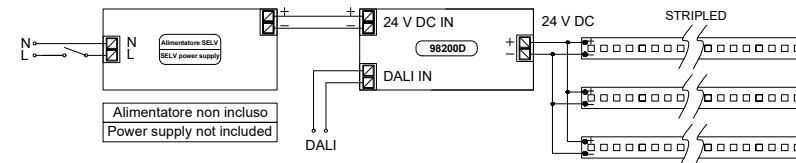

Schema collegamento DIMMER DALI art.:
Wiring diagram DALI DIMMER ref.:

98200D