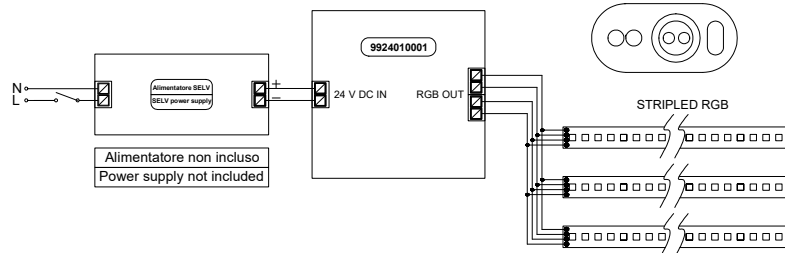

Schema collegamento DIMMER 0-10 V art.:
Wiring diagram 0-10 V DIMMER ref.:

99200V

Schema collegamento CONTROLLER RGB + RADIOCOMANDO art.:
Wiring diagram RGB CONTROLLER + REMOTE TOUCH CONTROL ref.:

9924010001

Schema collegamento COMANDO TOUCH RGB a PARETE art.:
Wiring diagram RGB TOUCH PANEL ref.:

9924010002

Schema collegamento CONTROLLER RGBW + RADIOCOMANDO art.:
Wiring diagram RGBW CONTROLLER + REMOTE TOUCH CONTROL ref.: