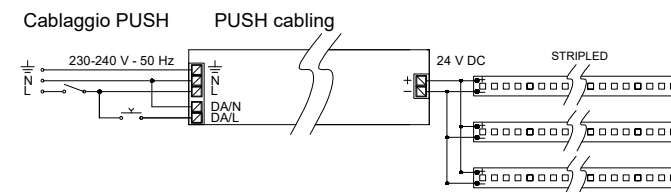

Design Luce srl
Via Bruno Storti 9/11
50019 Sesto Fiorentino
Firenze - ITALIA

www.degnluce.com
info@designluce.com

+39 0557223975

ZER065/ZER065P

111XXXXXXX

CE F ROHS IP65 IP20 LED

Montaggio in superficie
Surface mounting

Montaggio del giunto lineare
Straight joint mounting

Montaggio del giunto a 90°
Straight 90° joint mounting

Collegamento elettrico
Wiring

24 V CC da alimentatore SELV remoto
24 V DC from remote SELV power supply

Design Luce srl
Via Bruno Storti 9/11
50019 Sesto Fiorentino
Firenze - ITALIA

www.degnluce.com
info@designluce.com

+39 0557223975

CE F ROHS IP67 IP20

ALIMENTATORI e DIMMER
POWER SUPPLIES and DIMMER

Schema collegamento ALIMENTATORI art.:
Wiring diagram led POWER SUPPLY ref.:

980102 - 980502 - 980302
980352 - 980602 - 980752
980962 - 981202 - 981506
982006 - 980306 - 980756
981006 - 981506 - 982006
982406

Schema collegamento ALIMENTATORI art.:
Wiring diagram led POWER SUPPLY ref.:

98035D - 98060D
98100D - 98150D

Schema collegamento DIMMER DALI art.:
Wiring diagram DALI DIMMER ref.:

98200D

Schema collegamento DIMMER DMX art.:
Wiring diagram DMX DIMMER ref.:

98200M