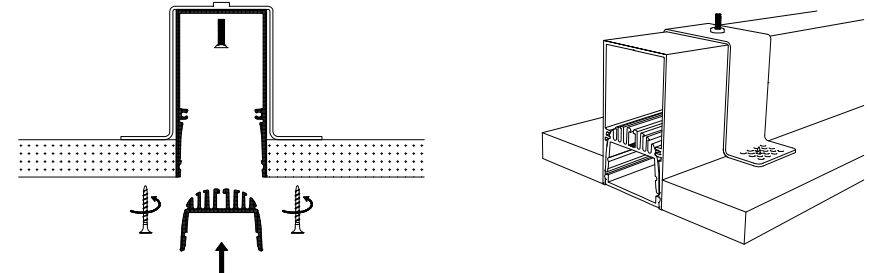

9924010003

Montaggio delle testate di chiusura
Deads end mounting

Kit sospensione
Suspension kit 2mt

Montaggio ad incasso
Recessed mounting

Montaggio a parete
Wall mounting

Design Luce srl
Via Bruno Storti 9/11
50019 Sesto Fiorentino
Firenze - ITALIA

www.degnluce.com
info@designluce.com

+39 0557223975

ZER065/ZER065P

111XXXXXXX

CE F ROHS IP65 IP20 LED

Montaggio in superficie
Surface mounting

Montaggio del giunto lineare
Straight joint mounting

Montaggio del giunto a 90°
Straight 90° joint mounting