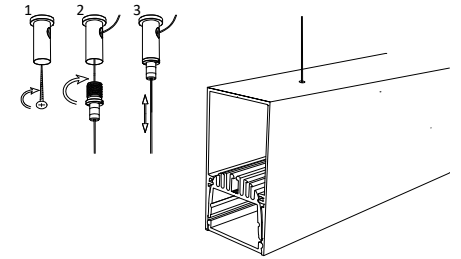

Kit sospensione
Suspension kit 2mt