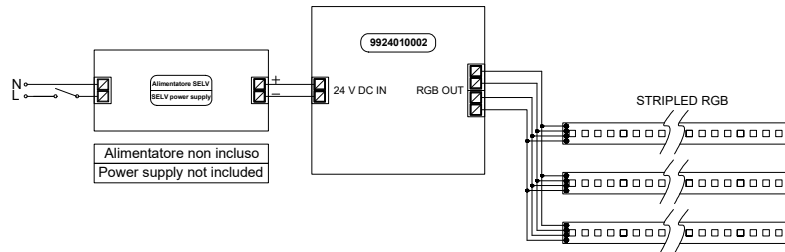

Schema collegamento DIMMER 0-10 V art.:
Wiring diagram 0-10 V DIMMER ref.:

99200V

Schema collegamento CONTROLLER RGB + RADIOCOMANDO art.:
Wiring diagram RGB CONTROLLER + REMOTE TOUCH CONTROL ref.:

9924010001

Schema collegamento COMANDO TOUCH RGB a PARETE art.:
Wiring diagram RGB TOUCH PANEL ref.:

9924010002

Schema collegamento CONTROLLER RGBW + RADIOCOMANDO art.:
Wiring diagram RGBW CONTROLLER + REMOTE TOUCH CONTROL ref.: