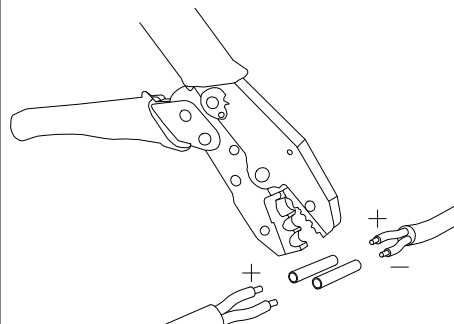

Collegamento elettrico
Wiring