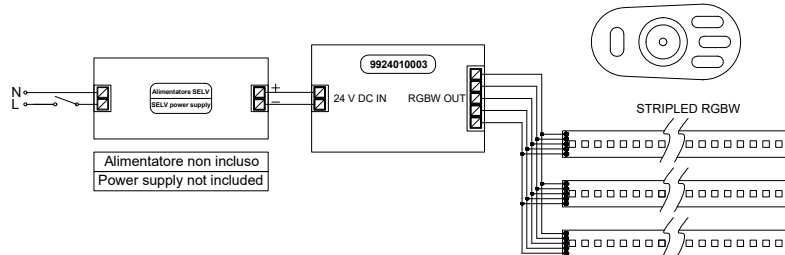

9924010003