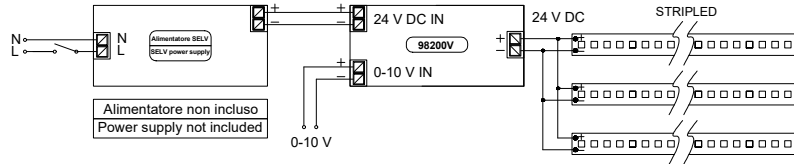

Schema collegamento DIMMER 0-10 V art.:
Wiring diagram 0-10 V DIMMER ref.:

99200V

Schema collegamento CONTROLLER RGB + RADIOCOMANDO art.:
Wiring diagram RGB CONTROLLER + REMOTE TOUCH CONTROL ref.:

9924010001