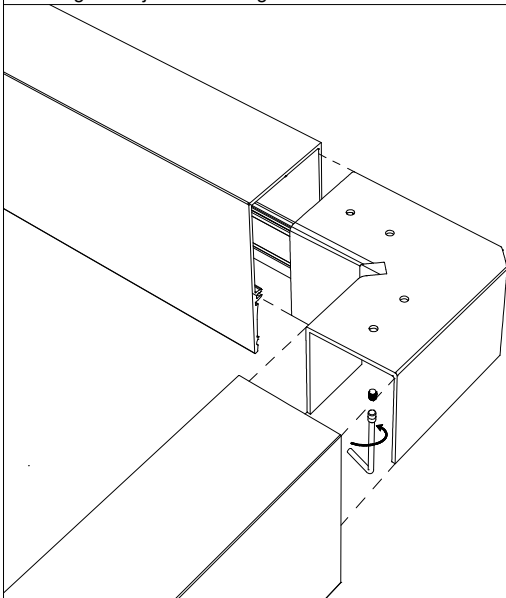

www.degnluce.com
info@designluce.com

+39 0557223975

ZER065/ZER065P

111XXXXXXX

CE F ROHS IP65 IP20 LED

Montaggio in superficie
Surface mounting

Montaggio del giunto lineare
Straight joint mounting

Montaggio del giunto a 90°
Straight 90° joint mounting