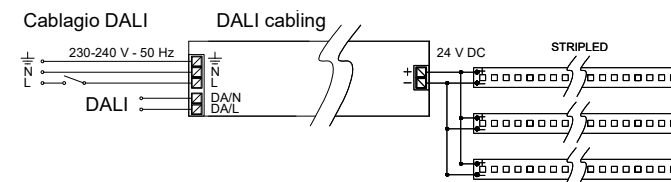

Design Luce srl
Via Bruno Storti 9/11
50019 Sesto Fiorentino
Firenze - ITALIA

www.degnluce.com
info@designluce.com

+39 0557223975

ZER065/ZER065P

111XXXXXXX

CE F ROHS IP65 IP20 LED

Montaggio in superficie
Surface mounting

Montaggio del giunto lineare
Straight joint mounting

Montaggio del giunto a 90°
Straight 90° joint mounting

Collegamento elettrico
Wiring

24 V CC da alimentatore SELV remoto
24 V DC from remote SELV power supply

Design Luce srl
Via Bruno Storti 9/11
50019 Sesto Fiorentino
Firenze - ITALIA

www.degnluce.com
info@designluce.com

+39 0557223975

CE F ROHS IP67 IP20

ALIMENTATORI e DIMMER
POWER SUPPLIES and DIMMER

Schema collegamento ALIMENTATORI art.:
Wiring diagram led POWER SUPPLY ref.:

980102 - 980502 - 980302
980352 - 980602 - 980752
980962 - 981202 - 981506
982006 - 980306 - 980756
981006 - 981506 - 982006
982406

Schema collegamento ALIMENTATORI art.:
Wiring diagram led POWER SUPPLY ref.:

98035D - 98060D
98100D - 98150D

Schema collegamento DIMMER DALI art.:
Wiring diagram DALI DIMMER ref.:

98200D

Schema collegamento DIMMER DMX art.:
Wiring diagram DMX DIMMER ref.:

98200M