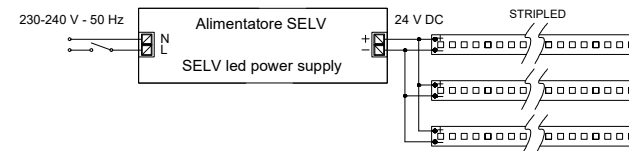

24 V CC da alimentatore SELV remoto
24 V DC from remote SELV power supply

Design Luce srl
Via Bruno Storti 9/11
50019 Sesto Fiorentino
Firenze - ITALIA

www.degnluce.com
info@designluce.com

+39 0557223975

CE F ROHS IP67 IP20

ALIMENTATORI e DIMMER
POWER SUPPLIES and DIMMER

Schema collegamento ALIMENTATORI art.:
Wiring diagram led POWER SUPPLY ref.:

980102 - 980502 - 980302
980352 - 980602 - 980752
980962 - 981202 - 981506
982006 - 980306 - 980756
981006 - 981506 - 982006
982406

Schema collegamento ALIMENTATORI art.:
Wiring diagram led POWER SUPPLY ref.:

98035D - 98060D
98100D - 98150D