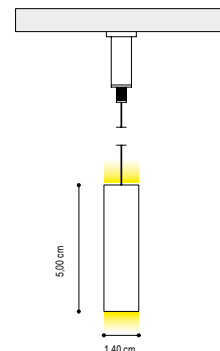

## DATI TECNICI TECHNICAL DATA

|                   | 1 cm                  | 150 cm                | 200 cm                |
|-------------------|-----------------------|-----------------------|-----------------------|
| Nominal LED Flux: | ↑ 1900 lm - 3800 lm ↓ | ↑ 2850 lm - 5700 lm ↓ | ↑ 3800 lm - 7600 lm ↓ |
| Flux Tot:         | ↑ 1520 lm - 3040 lm ↓ | ↑ 2280 lm - 4560 lm ↓ | ↑ 3040 lm - 6080 lm ↓ |
| Output:           | 158 lm/W              | 158 lm/W              | 158 lm/W              |
| CCT:              | 3000 K                | 3000 K                | 3000 K                |
| CRI:              | >90                   | >90                   | >90                   |
| Power:            | ↑ 12.0W - 24.0W ↓     | ↑ 18.0W - 36.0W ↓     | ↑ 24.0W - 48.0W ↓     |
| <b>Power Tot:</b> | <b>36.0W</b>          | <b>54.0W</b>          | <b>72.0W</b>          |
| Weight:           | 0.95 Kg               | 1.42 Kg               | 1.90 Kg               |