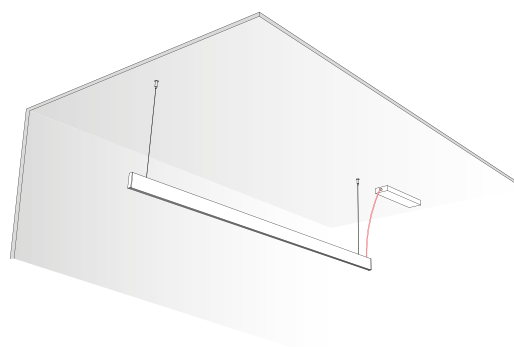

## DATI TECNICI TECHNICAL DATA

|                   | 1 cm                  | 150 cm                | 200 cm                |
|-------------------|-----------------------|-----------------------|-----------------------|
| Nominal LED Flux: | ↑ 1900 lm - 3800 lm ↓ | ↑ 2850 lm - 5700 lm ↓ | ↑ 3800 lm - 7600 lm ↓ |
| Flux Tot:         | ↑ 1520 lm - 3040 lm ↓ | ↑ 2280 lm - 4560 lm ↓ | ↑ 3040 lm - 6080 lm ↓ |
| Output:           | 158 lm/W              | 158 lm/W              | 158 lm/W              |
| CCT:              | 3000 K                | 3000 K                | 3000 K                |
| CRI:              | >90                   | >90                   | >90                   |
| Power:            | ↑ 12.0W - 24.0W ↓     | ↑ 18.0W - 36.0W ↓     | ↑ 24.0W - 48.0W ↓     |
| <b>Power Tot:</b> | <b>36.0W</b>          | <b>54.0W</b>          | <b>72.0W</b>          |
| Weight:           | 0.95 Kg               | 1.42 Kg               | 1.90 Kg               |

## MODELLO DI INSTALLAZIONE / INSTALLATION MODEL

DAVINCI CON DRIVER REMOTO  
DAVINCI WITH REMOTE DRIVER

DAVINCI CON BOX  
DAVINCI WITH POWER SUPPLY BOX

CAVO ALIMENTAZIONE TRASPARENTE : 200 cm / TRASPARENT ALIMENTATION CABLE : 200cm  
CAVI SOSPENSIONE IN ACCIAIO : 200 cm / SUSPENSION CABLES IN STEEL : 200cm