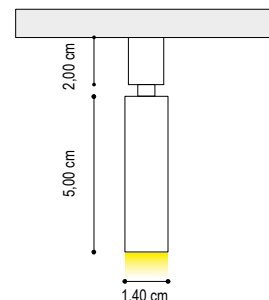

MICHELANGELO SOFFITTO

DISEGNIAMO CON LA LUCE

DATI TECNICI TECHNICAL DATA

	150 cm	200 cm	300 cm
Nominal LED Flux:	6794 lm	8374 lm	12324 lm
Flux Tot:	5435 lm	6700 lm	9860 lm
Output:	158 lm/W	158 lm/W	158 lm/W
CCT:	3000 K	3000 K	3000 K
CRI:	>90	>90	>90
Power Tot:	43.0W	53.0W	78.0W
Weight:	1.42 Kg	1.90 Kg	2.50 Kg