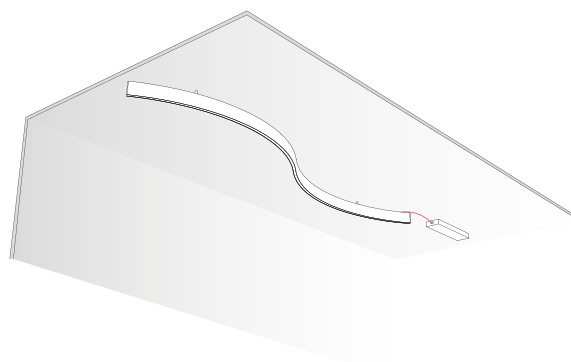

MICHELANGELO SOFFITTO

DISEGNIAMO CON LA LUCE

DATI TECNICI TECHNICAL DATA

	150 cm	200 cm	300 cm
Nominal LED Flux:	6794 lm	8374 lm	12324 lm
Flux Tot:	5435 lm	6700 lm	9860 lm
Output:	158 lm/W	158 lm/W	158 lm/W
CCT:	3000 K	3000 K	3000 K
CRI:	>90	>90	>90
Power Tot:	43.0W	53.0W	78.0W
Weight:	1.42 Kg	1.90 Kg	2.50 Kg

Profilo/Profile: Alluminio/aluminum

Cover: Satinata/satin

MODELLO DI INSTALLAZIONE / INSTALLATION MODEL

MICHELANGELO CON DRIVER REMOTO
MICHELANGELO WITH REMOTE DRIVER

MICHELANGELO CON BOX
MICHELANGELO WITH POWER SUPPLY BOX

CAVO ALIMENTAZIONE TRASPARENTE : 200 cm / TRASPARENT ALIMENTATION CABLE : 200cm
CAVI SOSPENSIONE IN ACCIAIO : 200 cm / SUSPENSION CABLES IN STEEL : 200cm

FINITURE / FINISHES

VERNICIATURA A POLVERE / POWDER COATING