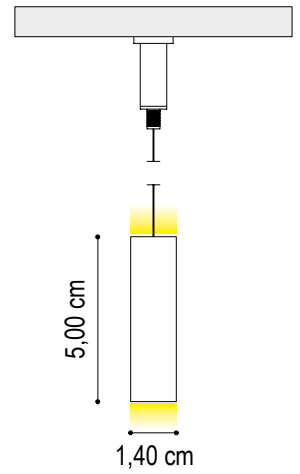

## CUSTOMIZZAZIONE / CUSTOMIZATION

Dmin = 45,00 cm / Dmax = 180,00 cm

Il prodotto verrà fornito come unica circonferenza  
The product will be supplied as a single circumference

D > 180,00 cm

Il prodotto verrà fornito in più archi di circonferenza da giuntare  
The product will be supplied in several circumference arcs to be joined

## DATI TECNICI TECHNICAL DATA

	D 45 cm	D 55 cm	D 75 cm
Nominal LED Flux:	↑ 2673 lm - 5346 lm ↓	↑ 3280 lm - 6560 lm ↓	↑ 4475 lm - 8949 lm ↓
Flux Tot:	↑ 2139 lm - 4278 lm ↓	↑ 2624 lm - 5248 lm ↓	↑ 3580 lm - 7159 lm ↓
Output:	158 lm/W	158 lm/W	158 lm/W
CCT:	3000 K	3000 K	3000 K
CRI:	>90	>90	>90
Power:	↑ 17.0W - 34.0W ↓	↑ 21.0W - 42.0W ↓	↑ 28.0W - 57.0W ↓
<b>Power Tot:</b>	<b>51.0W</b>	<b>63.0W</b>	<b>85.0W</b>
Weight:	1.42 Kg	1.90 Kg	2.50 Kg
Profilo/Profile:	Alluminio/aluminum		Cover: Satinata/satin