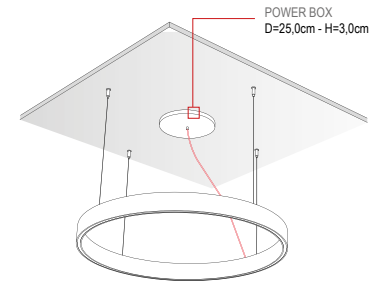

OLIMPIA CON BOX
OLIMPIA WITH POWER SUPPLY BOX