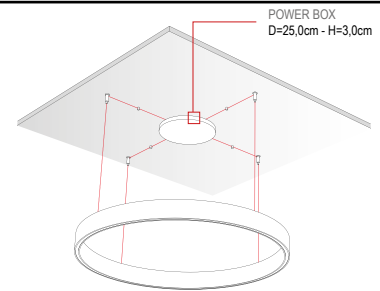

OLIMPIA CON BOX
OLIMPIA WITH POWER SUPPLY BOX

N°4 CAVI SOSPENSIONE + ALIMENTAZIONE
N° 4 SUSPENSION + POWER CABLES

DRIVER ON/OFF INCLUSO
PER INSTALLAZIONE IN REMOTO
DRIVER ON/OFF INCLUDED
FOR REMOTE INSTALLATION

CAVO ALIMENTAZIONE TRASPARENTE : 200 cm
TRASPARENT ALIMENTATION CABLE : 200cm
CAVI SOSPENSIONE IN ACCIAIO : 200 cm
SUSPENSION CABLES IN STEEL : 200cm