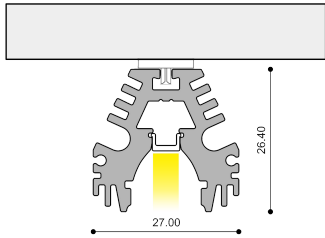

## DATI TECNICI TECHNICAL DATA

	1 cm	1 cm	1 cm
Nominal LED Flux:	1800 lm/m	1900 lm/m	1990 lm/m
Flux Tot:	1420 lm/m	1520 lm/m	1430 lm/m
Output:	150 lm/W	158 lm/W	166 lm/W
CCT:	2700 K	3000 K	4000 K
CRI:	>90	>90	>90
<b>Power Tot:</b>	<b>12.0W/m</b>	<b>12.0W/m</b>	<b>12.0W/m</b>
Weight:	0.20 Kg/m	0.20 Kg/m	0.20 Kg/m
	Alluminio/aluminum	Cover: Opale/opal	Cover: Prismatizzata/prismatic