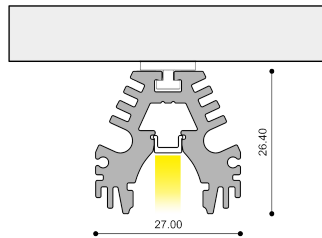

## DATI TECNICI TECHNICAL DATA

	1 cm	1 cm	1 cm
Nominal LED Flux:	1800 lm/m	1900 lm/m	1990 lm/m
Flux Tot:	1420 lm/m	1520 lm/m	1430 lm/m
Output:	150 lm/W	158 lm/W	166 lm/W
CCT:	2700 K	3000 K	4000 K
CRI:	>90	>90	>90
<b>Power Tot:</b>	<b>12.0W/m</b>	<b>12.0W/m</b>	<b>12.0W/m</b>
Weight:	0.20 Kg/m	0.20 Kg/m	0.20 Kg/m
	Alluminio/aluminum	Cover: Opale/opal	Cover: Prismatizzata/prismatic