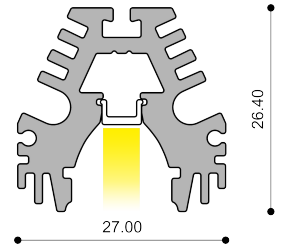

## DATI TECNICI TECHNICAL DATA

	1 cm	1 cm	1 cm
Nominal LED Flux:	1800 lm/m	1900 lm/m	1990 lm/m
Flux Tot:	1420 lm/m	1520 lm/m	1430 lm/m
Output:	150 lm/W	158 lm/W	166 lm/W
CCT:	2700 K	3000 K	4000 K
CRI:	>90	>90	>90
<b>Power Tot:</b>	<b>12.0W/m</b>	<b>12.0W/m</b>	<b>12.0W/m</b>
Weight:	0.20 Kg/m	0.20 Kg/m	0.20 Kg/m
	Alluminio/aluminum	Cover: Opale/opal	Cover: Prismatizzata/prismatic