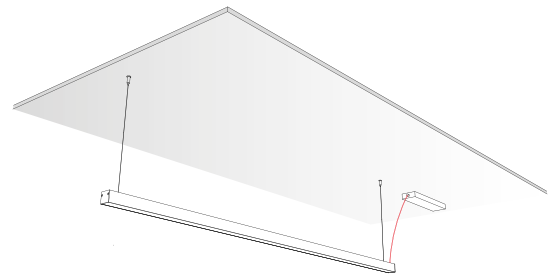

**DESIGN
LUCE**
BIVERSO

DISEGNIAMO CON LA LUCE

DATI TECNICI TECHNICAL DATA

	100 cm	150 cm	200 cm
Nominal LED Flux:	↑ 3000 lm - 3000 lm ↓	↑ 4500 lm - 4500 lm ↓	↑ 6000 lm - 6000 lm ↓
Flux Tot:	↑ 2460 lm - 2460 lm ↓	↑ 3690 lm - 3690 lm ↓	↑ 4920 lm - 4920 lm ↓
Output:	125 lm/W	125 lm/W	125 lm/W
CCT:	3000 K	3000 K	3000 K
CRI:	>95	>95	>95
Power:	↑ 24.0W - 24.0W ↓	↑ 36.0W - 36.0W ↓	↑ 48.0W - 48.0W ↓
Power Tot:	48.0W	72.0W	96.0W
Weight:	1.40 Kg	2.10 Kg	2.80 Kg

Profilo/Profile: Alluminio/aluminum

Cover: Opale-satinata/opal-satin

FINITURE / FINISHES

VERNICIATURA A POLVERE / POWDER COATING