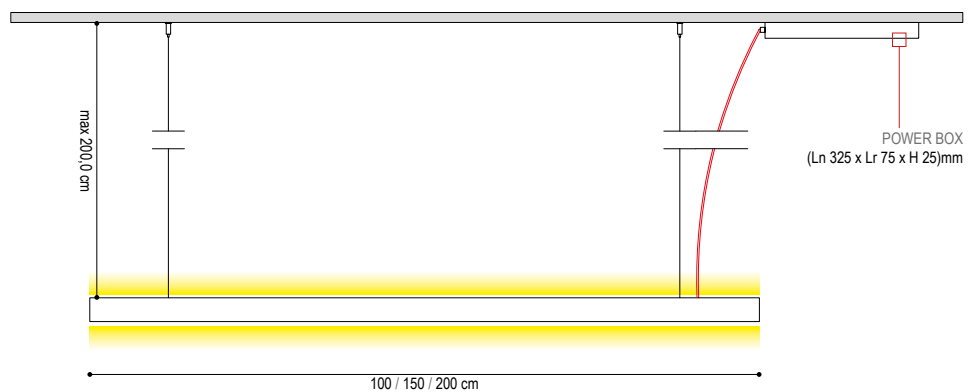

DATI TECNICI TECHNICAL DATA

	100 cm	150 cm	200 cm
Nominal LED Flux:	↑ 3000 lm - 3000 lm ↓	↑ 4500 lm - 4500 lm ↓	↑ 6000 lm - 6000 lm ↓
Flux Tot:	↑ 2460 lm - 2460 lm ↓	↑ 3690 lm - 3690 lm ↓	↑ 4920 lm - 4920 lm ↓
Output:	125 lm/W	125 lm/W	125 lm/W
CCT:	3000 K	3000 K	3000 K
CRI:	>95	>95	>95
Power:	↑ 24.0W - 24.0W ↓	↑ 36.0W - 36.0W ↓	↑ 48.0W - 48.0W ↓
Power Tot:	48.0W	72.0W	96.0W
Weight:	1.40 Kg	2.10 Kg	2.80 Kg

Profilo/Profile: Alluminio/aluminum

Cover: Opale-satinata/opal-satin

FINITURE / FINISHES

VERNICIATURA A POLVERE / POWDER COATING