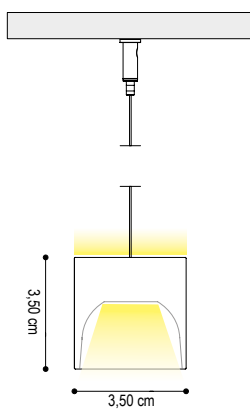

DATI TECNICI TECHNICAL DATA

	100 cm	150 cm	200 cm
Nominal LED Flux:	↑ 3000 lm - 3000 lm ↓	↑ 4500 lm - 4500 lm ↓	↑ 6000 lm - 6000 lm ↓
Flux Tot:	↑ 2460 lm - 2460 lm ↓	↑ 3690 lm - 3690 lm ↓	↑ 4920 lm - 4920 lm ↓
Output:	125 lm/W	125 lm/W	125 lm/W
CCT:	3000 K	3000 K	3000 K
CRI:	>95	>95	>95
Power:	↑ 24.0W - 24.0W ↓	↑ 36.0W - 36.0W ↓	↑ 48.0W - 48.0W ↓
Power Tot:	48.0W	72.0W	96.0W
Weight:	1.40 Kg	2.10 Kg	2.80 Kg

Profilo/Profile: Alluminio/aluminum

Cover: Opale-satinata/opal-satin

FINITURE / FINISHES

VERNICIATURA A POLVERE / POWDER COATING