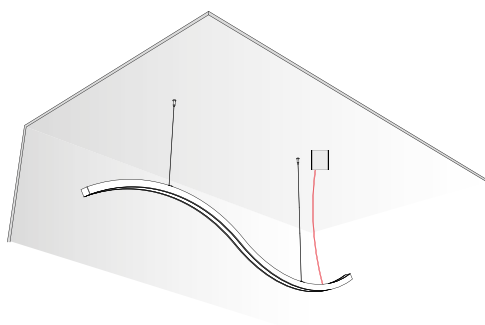

## DATI TECNICI TECHNICAL DATA

	150 cm	200 cm	300 cm
Nominal LED Flux:	↑ 3630 lm - 3630 lm ↓	↑ 4730 lm - 4730 lm ↓	↑ 6820 lm - 6820 lm ↓
Flux Tot:	↑ 2904 lm - 2904 lm ↓	↑ 3784 lm - 3784 lm ↓	↑ 5456 lm - 5456 lm ↓
Output:	110 lm/W	110 lm/W	110 lm/W
CCT:	3000 K	3000 K	3000 K
CRI:	>95	>95	>95
Power:	↑ 33.0W - 33.0W ↓	↑ 43.0W - 43.0W ↓	↑ 62.0W - 62.0W ↓
<b>Power Tot:</b>	<b>66.0W</b>	<b>86.0W</b>	<b>124.0W</b>
Weight:	1.95 Kg	2.70 Kg	3.50 Kg

## MODELLO DI INSTALLAZIONE / INSTALLATION MODEL

DALÌ CON DRIVER REMOTO  
DALÌ WITH REMOTE DRIVER

DALÌ CON BOX  
DALÌ WITH POWER SUPPLY BOX

CAVO ALIMENTAZIONE TRASPARENTE : 200 cm / *TRASPARENT ALIMENTATION CABLE : 200cm*  
CAVI SOSPENSIONE IN ACCIAIO : 200 cm / *SUSPENSION CABLES IN STEEL : 200cm*