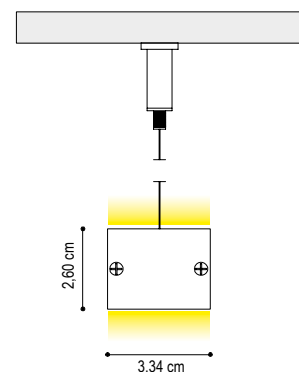

## DATI TECNICI TECHNICAL DATA

	150 cm	200 cm	300 cm
Nominal LED Flux:	↑ 3630 lm - 3630 lm ↓	↑ 4730 lm - 4730 lm ↓	↑ 6820 lm - 6820 lm ↓
Flux Tot:	↑ 2904 lm - 2904 lm ↓	↑ 3784 lm - 3784 lm ↓	↑ 5456 lm - 5456 lm ↓
Output:	110 lm/W	110 lm/W	110 lm/W
CCT:	3000 K	3000 K	3000 K
CRI:	>95	>95	>95
Power:	↑ 33.0W - 33.0W ↓	↑ 43.0W - 43.0W ↓	↑ 62.0W - 62.0W ↓
<b>Power Tot:</b>	<b>66.0W</b>	<b>86.0W</b>	<b>124.0W</b>
Weight:	1.95 Kg	2.70 Kg	3.50 Kg