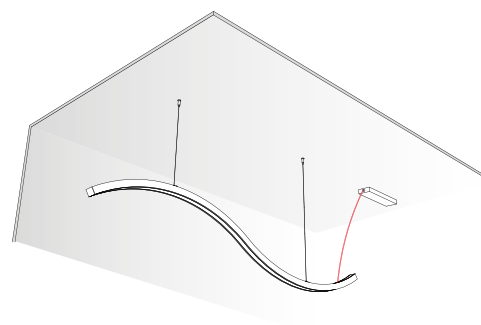

## DATI TECNICI TECHNICAL DATA

	150 cm	200 cm	300 cm
Nominal LED Flux:	↑ 3630 lm - 3630 lm ↓	↑ 4730 lm - 4730 lm ↓	↑ 6820 lm - 6820 lm ↓
Flux Tot:	↑ 2904 lm - 2904 lm ↓	↑ 3784 lm - 3784 lm ↓	↑ 5456 lm - 5456 lm ↓
Output:	110 lm/W	110 lm/W	110 lm/W
CCT:	3000 K	3000 K	3000 K
CRI:	>95	>95	>95
Power:	↑ 33.0W - 33.0W ↓	↑ 43.0W - 43.0W ↓	↑ 62.0W - 62.0W ↓
<b>Power Tot:</b>	<b>66.0W</b>	<b>86.0W</b>	<b>124.0W</b>
Weight:	1.95 Kg	2.70 Kg	3.50 Kg

## MODELLO DI INSTALLAZIONE / INSTALLATION MODEL

DALÌ CON DRIVER REMOTO  
DALÌ WITH REMOTE DRIVER

DALÌ CON BOX  
DALÌ WITH POWER SUPPLY BOX

CAVO ALIMENTAZIONE TRASPARENTE : 200 cm / *TRASPARENT ALIMENTATION CABLE : 200cm*  
CAVI SOSPENSIONE IN ACCIAIO : 200 cm / *SUSPENSION CABLES IN STEEL : 200cm*