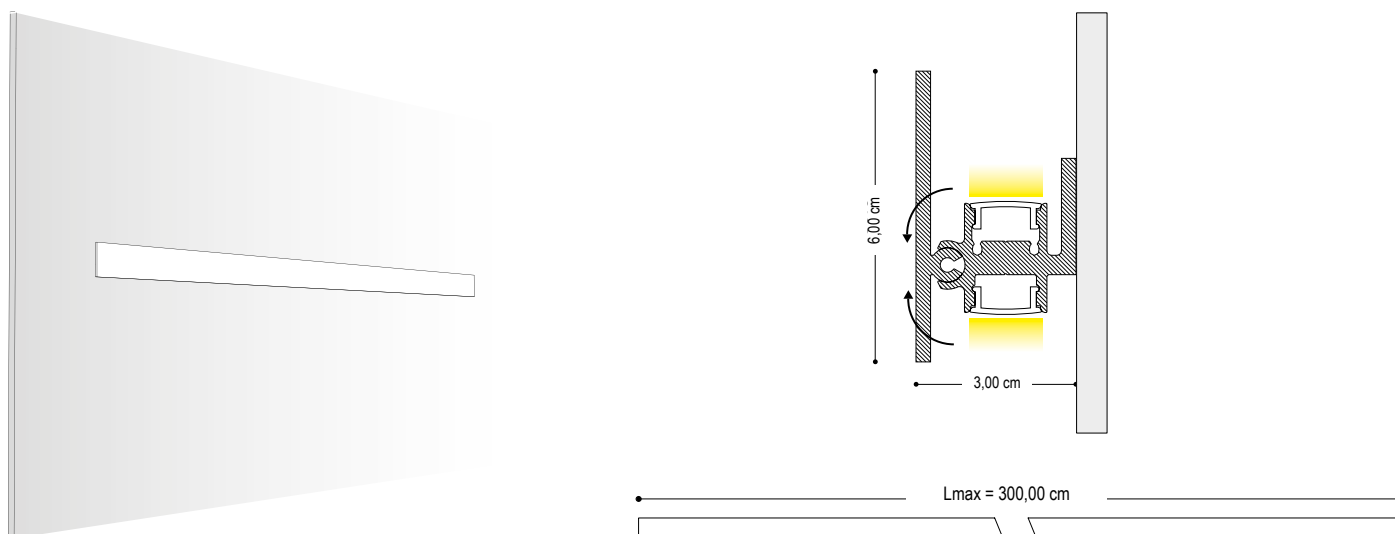

DATI TECNICI TECHNICAL DATA

	1 cm - 48W/m	1 cm - 60W/m	50 cm	100 cm	200 cm
Nominal LED Flux:	↑ 3000 lm/m - 3000 lm/m ↓	↑ 4050 lm/m - 4050 lm/m ↓	↑ 1500 lm - 1500 lm ↓	↑ 3000 lm - 3000 lm ↓	↑ 6000 lm - 6000 lm ↓
Flux Tot:	↑ 2460 lm/m - 2460 lm/m ↓	↑ 3240 lm/m - 3240 lm/m ↓	↑ 1230 lm - 1230 lm ↓	↑ 2460 lm - 2460 lm ↓	↑ 4920 lm - 4920 lm ↓
Output:	125 lm/W	135 lm/W	125 lm/W	125 lm/W	125 lm/W
CCT:	3000 K	3000 K	3000 K	3000 K	3000 K
CRI:	>95	>90	>95	>95	>95
Power:	↑ 24.0W/m - 24.0W/m ↓	↑ 30.0W/m - 30.0W/m ↓	↑ 12.0W - 12.0W ↓	↑ 24.0W - 24.0W ↓	↑ 48.0W - 48.0W ↓
Power Tot:	48.0W/m	60.0W/m	24.0W	48.0W	96.0W
Weight:	1.40 Kg/m	1.40 Kg/m	0.70 Kg	1.40 Kg	2.10 Kg

Profilo/Profile: Alluminio/aluminum

Cover: Trasparente/trasparent

FINITURE / FINISHES