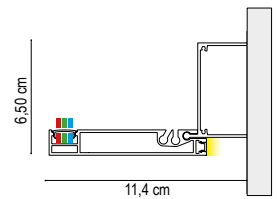

**DESIGN
LUCE**
FLOAT

DISEGNIAMO CON LA LUCE

FLOAT

DATI TECNICI TECHNICAL DATA

	1 cm - 35W/m	1 cm - 15W/m + RGB
Nominal LED Flux:	↑ 2200 lm/m - 1584 lm/m ↓	↑ RGB - 1584 lm/m ↓
Flux Tot:	↑ 1760 lm/m - 1267 lm/m ↓	↑ RGB - 1267 lm/m ↓
Output:	↑ 110 lm/m - 110 lm/m ↓	↑ RGB - 110 lm/m ↓
CCT:	3000 K	3000K
CRI:	>95	>95
Power:	↑ 20.0W/m - 15.0W/m ↓	↑ RGB15W/m - 15.0W/m ↓
Power Tot:	35.0W/m	30.0W/m
Weight:	1.50 Kg/m	1.50 Kg

Profilo/Profile: Alluminio/aluminum

Cover: Opale/opal

FLOAT I

FLOAT K

FLOAT L

FINITURE / FINISHES

VERNICIATURA A POLVERE / POWDER COATING