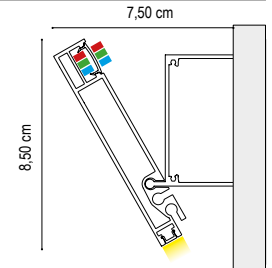

FLOAT

DATI TECNICI TECHNICAL DATA

	1 cm - 35W/m	1 cm - 15W/m + RGB
Nominal LED Flux:	↑ 2200 lm/m - 1584 lm/m ↓	↑ RGB - 1584 lm/m ↓
Flux Tot:	↑ 1760 lm/m - 1267 lm/m ↓	↑ RGB - 1267 lm/m ↓
Output:	↑ 110 lm/m - 110 lm/m ↓	↑ RGB - 110 lm/m ↓
CCT:	3000 K	3000K
CRI:	>95	>95
Power:	↑ 20.0W/m - 15.0W/m ↓	↑ RGB15W/m - 15.0W/m ↓
Power Tot:	35.0W/m	30.0W/m
Weight:	1.50 Kg/m	1.50 Kg

Profilo/Profile: Alluminio/aluminum

Cover: Opale/opal

FLOAT K

FINITURE / FINISHES

VERNICIATURA A POLVERE / POWDER COATING