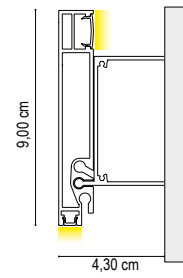

DATI TECNICI TECHNICAL DATA

	1 cm - 35W/m	1 cm - 15W/m + RGB
Nominal LED Flux:	↑ 2200 lm/m - 1584 lm/m ↓	↑ RGB - 1584 lm/m ↓
Flux Tot:	↑ 1760 lm/m - 1267 lm/m ↓	↑ RGB - 1267 lm/m ↓
Output:	↑ 110 lm/m - 110 lm/m ↓	↑ RGB - 110 lm/m ↓
CCT:	3000 K	3000K
CRI:	>95	>95
Power:	↑ 20.0W/m - 15.0W/m ↓	↑ RGB15W/m - 15.0W/m ↓
Power Tot:	35.0W/m	30.0W/m
Weight:	1.50 Kg/m	1.50 Kg

Profilo/Profile: Alluminio/aluminum

Cover: Opale/opal

FLOAT I