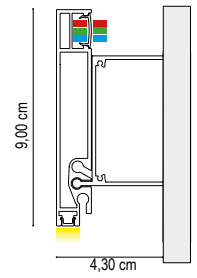

FLOAT

DATI TECNICI TECHNICAL DATA

	1 cm - 35W/m	1 cm - 15W/m + RGB
Nominal LED Flux:	↑ 2200 lm/m - 1584 lm/m ↓	↑ RGB - 1584 lm/m ↓
Flux Tot:	↑ 1760 lm/m - 1267 lm/m ↓	↑ RGB - 1267 lm/m ↓
Output:	↑ 110 lm/m - 110 lm/m ↓	↑ RGB - 110 lm/m ↓
CCT:	3000 K	3000K
CRI:	>95	>95
Power:	↑ 20.0W/m - 15.0W/m ↓	↑ RGB15W/m - 15.0W/m ↓
Power Tot:	35.0W/m	30.0W/m
Weight:	1.50 Kg/m	1.50 Kg

Profilo/Profile: Alluminio/aluminum

Cover: Opale/opal

FLOAT I