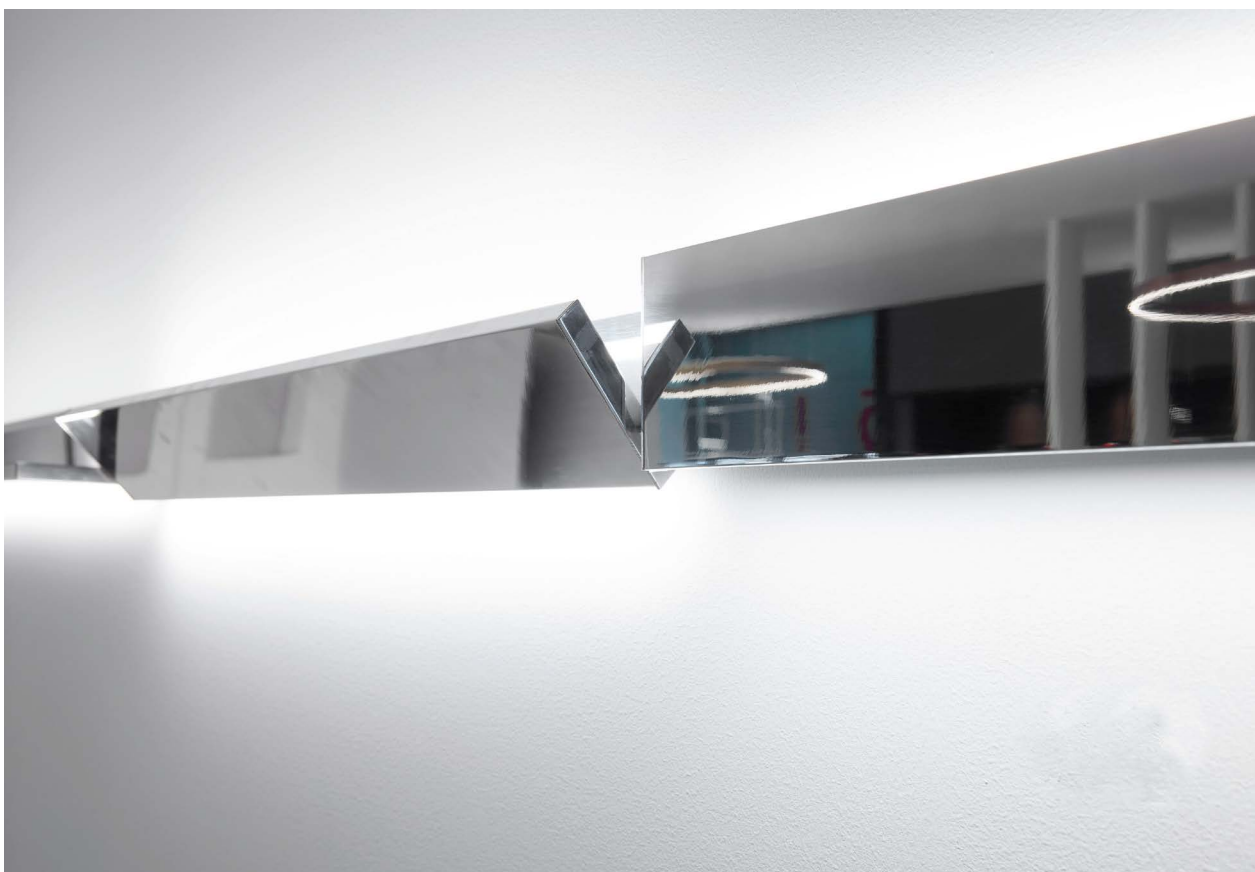

**DESIGN
LUCE**
FLOAT

DISEGNIAMO CON LA LUCE

FLOAT

DATI TECNICI TECHNICAL DATA

	1 cm - 35W/m	1 cm - 15W/m + RGB
Nominal LED Flux:	↑ 2200 lm/m - 1584 lm/m ↓	↑ RGB - 1584 lm/m ↓
Flux Tot:	↑ 1760 lm/m - 1267 lm/m ↓	↑ RGB - 1267 lm/m ↓
Output:	↑ 110 lm/m - 110 lm/m ↓	↑ RGB - 110 lm/m ↓
CCT:	3000 K	3000K
CRI:	>95	>95
Power:	↑ 20.0W/m - 15.0W/m ↓	↑ RGB15W/m - 15.0W/m ↓
Power Tot:	35.0W/m	30.0W/m
Weight:	1.50 Kg/m	1.50 Kg

Profilo/Profile: Alluminio/aluminum

Cover: Opale/opal

FLOAT I

FLOAT K

FLOAT L

FINITURE / FINISHES

VERNICIATURA A POLVERE / POWDER COATING