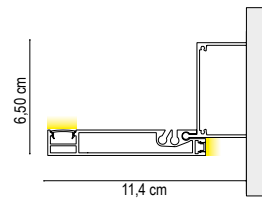

**DESIGN
LUCE**
FLOAT

DISEGNIAMO CON LA LUCE

FLOAT

DATI TECNICI TECHNICAL DATA

	1 cm - 35W/m	1 cm - 15W/m + RGB
Nominal LED Flux:	↑ 2200 lm/m - 1584 lm/m ↓	↑ RGB - 1584 lm/m ↓
Flux Tot:	↑ 1760 lm/m - 1267 lm/m ↓	↑ RGB - 1267 lm/m ↓
Output:	↑ 110 lm/m - 110 lm/m ↓	↑ RGB - 110 lm/m ↓
CCT:	3000 K	3000K
CRI:	>95	>95
Power:	↑ 20.0W/m - 15.0W/m ↓	↑ RGB15W/m - 15.0W/m ↓
Power Tot:	35.0W/m	30.0W/m
Weight:	1.50 Kg/m	1.50 Kg

Profilo/Profile: Alluminio/aluminum

Cover: Opale/opal

FLOAT I

FLOAT K

FLOAT L

FINITURE / FINISHES

VERNICIATURA A POLVERE / POWDER COATING