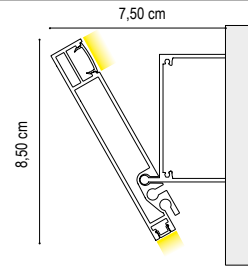

**DESIGN
LUCE**
FLOAT

DISEGNIAMO CON LA LUCE

FLOAT

DATI TECNICI TECHNICAL DATA

	1 cm - 35W/m	1 cm - 15W/m + RGB
Nominal LED Flux:	↑ 2200 lm/m - 1584 lm/m ↓	↑ RGB - 1584 lm/m ↓
Flux Tot:	↑ 1760 lm/m - 1267 lm/m ↓	↑ RGB - 1267 lm/m ↓
Output:	↑ 110 lm/m - 110 lm/m ↓	↑ RGB - 110 lm/m ↓
CCT:	3000 K	3000K
CRI:	>95	>95
Power:	↑ 20.0W/m - 15.0W/m ↓	↑ RGB15W/m - 15.0W/m ↓
Power Tot:	35.0W/m	30.0W/m
Weight:	1.50 Kg/m	1.50 Kg

Profilo/Profile: Alluminio/aluminum

Cover: Opale/opal

FLOAT I

FLOAT K

FLOAT L

FINITURE / FINISHES

VERNICIATURA A POLVERE / POWDER COATING