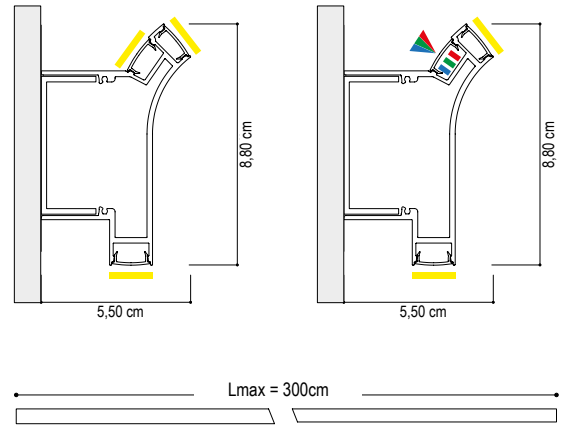

Profilo/Profile: Alluminio/aluminum

Cover: Opale/opal