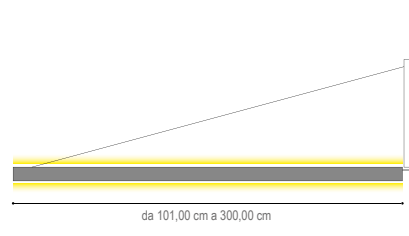

DATI TECNICI TECHNICAL DATA

	60W/m
Nominal LED Flux:	↑ 4050 lm/m - 4050 lm/m ↓
Flux Tot:	↑ 3510 lm/m - 3510 lm/m ↓
Output:	135 lm/W
CCT:	3000 K
CRI:	>90
Power:	↑ 30.0W/m - 30.0W/m ↓
Power Tot:	60.0W/m
Weight:	4.10 Kg

Alluminio/aluminium

Cover: Opale-satinata/Opal-satin