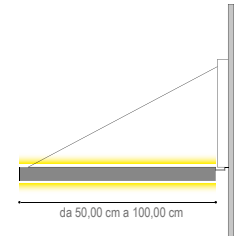

DATI TECNICI TECHNICAL DATA

	60W/m
Nominal LED Flux:	↑ 4050 lm/m - 4050 lm/m ↓
Flux Tot:	↑ 3510 lm/m - 3510 lm/m ↓
Output:	135 lm/W
CCT:	3000 K
CRI:	>90
Power:	↑ 30.0W/m - 30.0W/m ↓
Power Tot:	60.0W/m
Weight:	4.10 Kg

Alluminio/aluminium

Cover: Opale-satinata/Opal-satin