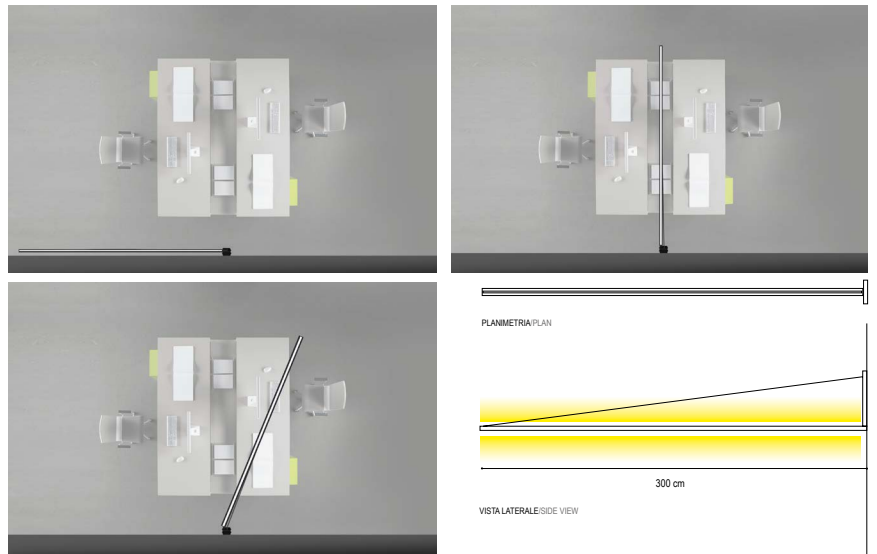

DATI TECNICI TECHNICAL DATA

	60W/m
Nominal LED Flux:	↑ 4050 lm/m - 4050 lm/m ↓
Flux Tot:	↑ 3510 lm/m - 3510 lm/m ↓
Output:	135 lm/W
CCT:	3000 K
CRI:	>90
Power:	↑ 30.0W/m - 30.0W/m ↓
Power Tot:	60.0W/m
Weight:	4.10 Kg

Alluminio/aluminium

Cover: Opale-satinata/Opal-satin