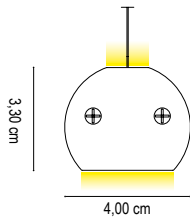

DATI TECNICI TECHNICAL DATA

	60W/m
Nominal LED Flux:	↑ 4050 lm/m - 4050 lm/m ↓
Flux Tot:	↑ 3510 lm/m - 3510 lm/m ↓
Output:	135 lm/W
CCT:	3000 K
CRI:	>90
Power:	↑ 30.0W/m - 30.0W/m ↓
Power Tot:	60.0W/m
Weight:	4.10 Kg

Alluminio/aluminium

Cover: Opale-satinata/Opal-satin