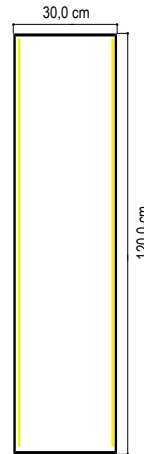

**DESIGN  
LUCE**

**APOTEMA**

**DISEGNIAMO CON LA LUCE**

## DATI TECNICI TECHNICAL DATA

Nominal LED Flux: 4560 lm  
 Flux Tot: 3648 lm  
 Output: 158 lm/W  
 CCT: 3000 K  
 CRI: >90  
**Power Tot: 29.0W**  
 Weight: 1.00 Kg

Profilo/Profile: Alluminio/aluminum  
 Cover: Opale/opal