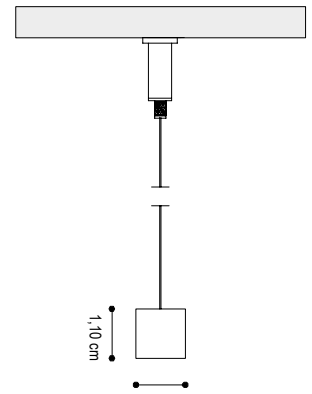

## DATI TECNICI TECHNICAL DATA

Nominal LED Flux: 4560 lm  
 Flux Tot: 3648 lm  
 Output: 158 lm/W  
 CCT: 3000 K  
 CRI: >90  
**Power Tot: 29.0W**  
 Weight: 1.00 Kg

Profilo/Profile: Alluminio/aluminum  
 Cover: Opale/opal