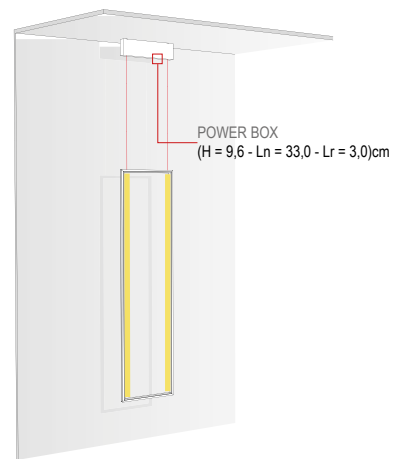

## DATI TECNICI TECHNICAL DATA

Nominal LED Flux: 4560 lm  
 Flux Tot: 3648 lm  
 Output: 158 lm/W  
 CCT: 3000 K  
 CRI: >90  
**Power Tot: 29.0W**  
 Weight: 1.00 Kg

Profilo/Profile: Alluminio/aluminum  
 Cover: Opale/opal

## MODELLO DI INSTALLAZIONE / INSTALLATION MODEL

APOTEMA CON DRIVER REMOTO  
APOTEMA WITH REMOTE DRIVER

APOTEMA CON BOX  
APOTEMA WITH POWER SUPPLY BOX