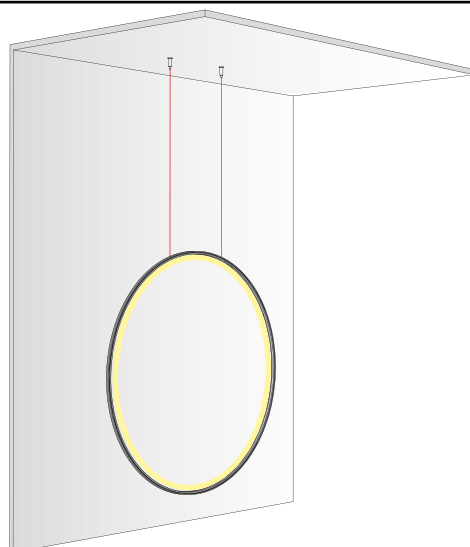

**DESIGN
LUCE**
ERACLE

DISEGNIAMO CON LA LUCE

MODELLO DI INSTALLAZIONE / INSTALLATION MODEL

N°2 CAVI DI ALIMENTAZIONE/SOSPENSIONE
 N°2 POWER SUPPLY/SUSPENSION CABLES
 CAVO ALIMENTAZIONE/SOSPENSIONE : 200 cm
 SUSPENSION ALIMENTATION CABLE : 200cm

ERACLE CON DRIVER REMOTO
 ERACLE WITH REMOTE DRIVER

ERACLE CON BOX
 ERACLE WITH POWER SUPPLY BOX

POWER BOX
 (H = 9,6 - Ln = 33,0 - Lr = 3,0)cm

CUSTOMIZZAZIONE / CUSTOMIZATION

Dmin = 55,00 cm / Dmax = 120,00 cm

Il prodotto verrà fornito come unica circonferenza
 The product will be supplied as a single circumference

Gli schemi riportati nelle presenti schede sono puramente indicativi.
 Ogni richiesta di customizzazione va sottoposta esclusivamente alla Design Luce srlu che ne valuterà la fattibilità tecnica.

DATI TECNICI TECHNICAL DATA

Nominal LED Flux: 3950 lm
Flux Tot: 3160 lm
Output: 158 lm/W
CCT: 3000 K
CRI: >90
Power Tot: 25.0W
Height: 230 cm
Weight: 1.42 Kg
Profile: alluminio/aluminum
Cover: opale/opal