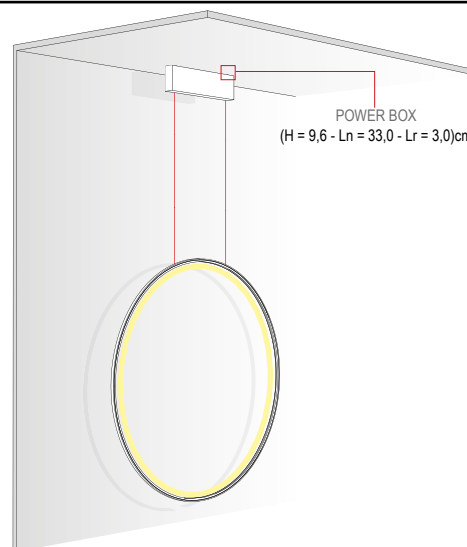

**DESIGN
LUCE**
ERACLE

DISEGNIAMO CON LA LUCE

MODELLO DI INSTALLAZIONE / INSTALLATION MODEL

N°2 CAVI DI ALIMENTAZIONE/SOSPENSIONE
 N°2 POWER SUPPLY/SUSPENSION CABLES
 CAVO ALIMENTAZIONE/SOSPENSIONE : 200 cm
 SUSPENSION ALIMENTATION CABLE : 200cm

ERACLE CON DRIVER REMOTO
 ERACLE WITH REMOTE DRIVER

ERACLE CON BOX
 ERACLE WITH POWER SUPPLY BOX

POWER BOX
 (H = 9,6 - Ln = 33,0 - Lr = 3,0)cm

CUSTOMIZZAZIONE / CUSTOMIZATION

Dmin = 55,00 cm / Dmax = 120,00 cm

Il prodotto verrà fornito come unica circonferenza
 The product will be supplied as a single circumference

Gli schemi riportati nelle presenti schede sono puramente indicativi.
 Ogni richiesta di customizzazione va sottoposta esclusivamente alla Design Luce srlu che ne valuterà la fattibilità tecnica.

DATI TECNICI TECHNICAL DATA

Nominal LED Flux: 3950 lm
Flux Tot: 3160 lm
Output: 158 lm/W
CCT: 3000 K
CRI: >90
Power Tot: 25.0W
Height: 230 cm
Weight: 1.42 Kg
Profile: alluminio/aluminum
Cover: opale/opal