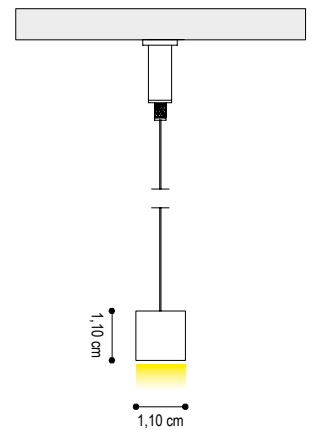

**DESIGN
LUCE**
ERACLE

DISEGNIAMO CON LA LUCE

MODELLO DI INSTALLAZIONE / INSTALLATION MODEL

N°2 CAVI DI ALIMENTAZIONE/SOSPENSIONE
 N°2 POWER SUPPLY/SUSPENSION CABLES
 CAVO ALIMENTAZIONE/SOSPENSIONE : 200 cm
 SUSPENSION ALIMENTATION CABLE : 200cm

ERACLE CON DRIVER REMOTO
 ERACLE WITH REMOTE DRIVER

ERACLE CON BOX
 ERACLE WITH POWER SUPPLY BOX

POWER BOX
 (H = 9,6 - Ln = 33,0 - Lr = 3,0)cm

CUSTOMIZZAZIONE / CUSTOMIZATION

Dmin = 55,00 cm / Dmax = 120,00 cm

Il prodotto verrà fornito come unica circonferenza
 The product will be supplied as a single circumference

Gli schemi riportati nelle presenti schede sono puramente indicativi.
 Ogni richiesta di customizzazione va sottoposta esclusivamente alla Design Luce srlu che ne valuterà la fattibilità tecnica.

DATI TECNICI TECHNICAL DATA

Nominal LED Flux: 3950 lm
Flux Tot: 3160 lm
Output: 158 lm/W
CCT: 3000 K
CRI: >90
Power Tot: 25.0W
Height: 230 cm
Weight: 1.42 Kg
Profile: alluminio/aluminum
Cover: opale/opal