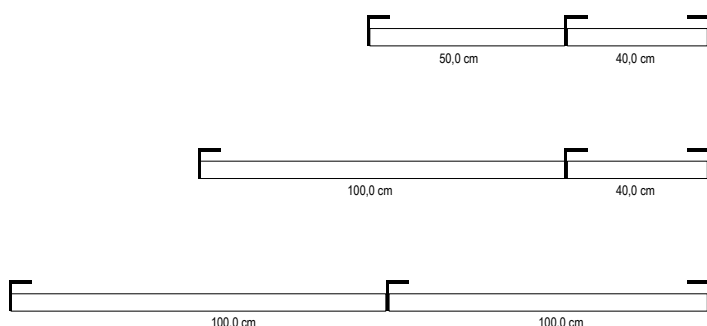

## DATI TECNICI TECHNICAL DATA

	90 cm (50cm + 40cm)	140 cm (100cm + 40cm)	200 cm (100cm + 100cm)
Nominal LED Flux:	1980 lm	3080 lm	4400 lm
Flux Tot:	1584 lm	2464 lm	3520 lm
Output:	110 lm/W	110 lm/W	110 lm/W
CCT:	3000 K	3000 K	3000 K
CRI:	>90	>90	>90
Power:	10.0W (50cm) + 8.0W (40cm)	20.0W (100cm) + 8.0W (40cm)	20.0W (100cm) + 20.0W (100cm)
<b>Power Tot:</b>	<b>18.0W</b>	<b>28.0W</b>	<b>40.0W</b>
Weight:	1.20 Kg	1.60 Kg	2.40 Kg

Profilo/Profile: Alluminio/aluminum

Cover: Opale/opal

TUTTI I MODULI CHE COMPONGONO IL PIVOT-W SONO ORIENTABILI.  
LA ROTAZIONE MASSIMA CONSENTITA È DI 270° INTORNO AL PROPRIO ASSE ORIZZONTALE.  
ALL MODULES THAT MAKE UP THE PIVOT-W ARE ADJUSTABLE.  
THE MAXIMUM ALLOWED ROTATION IS 270 ° AROUND YOUR HORIZONTAL AXIS.