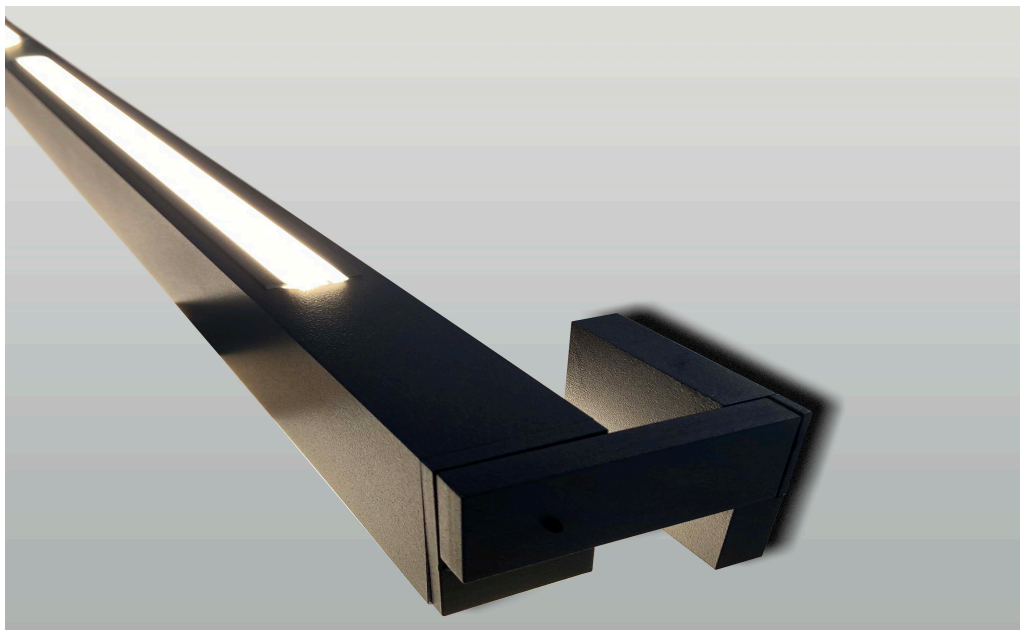

**DESIGN
LUCE**

PIVOT - W

DISEGNIAMO CON LA LUCE