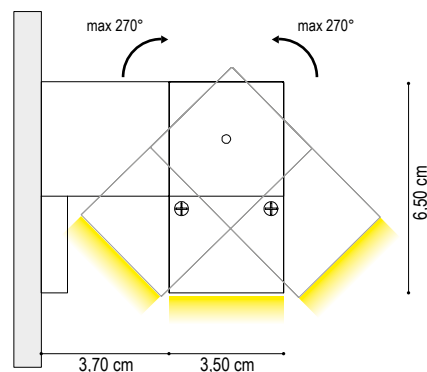

## DATI TECNICI TECHNICAL DATA

	90 cm (50cm + 40cm)	140 cm (100cm + 40cm)	200 cm (100cm + 100cm)
Nominal LED Flux:	1980 lm	3080 lm	4400 lm
Flux Tot:	1584 lm	2464 lm	3520 lm
Output:	110 lm/W	110 lm/W	110 lm/W
CCT:	3000 K	3000 K	3000 K
CRI:	>90	>90	>90
Power:	10.0W (50cm) + 8.0W (40cm)	20.0W (100cm) + 8.0W (40cm)	20.0W (100cm) + 20.0W (100cm)
<b>Power Tot:</b>	<b>18.0W</b>	<b>28.0W</b>	<b>40.0W</b>
Weight:	1.20 Kg	1.60 Kg	2.40 Kg

Profilo/Profile: Alluminio/aluminum

Cover: Opale/opal

TUTTI I MODULI CHE COMPONGONO IL PIVOT-W SONO ORIENTABILI.  
LA ROTAZIONE MASSIMA CONSENTITA È DI 270° INTORNO AL PROPRIO ASSE ORIZZONTALE.  
ALL MODULES THAT MAKE UP THE PIVOT-W ARE ADJUSTABLE.  
THE MAXIMUM ALLOWED ROTATION IS 270 ° AROUND YOUR HORIZONTAL AXIS.