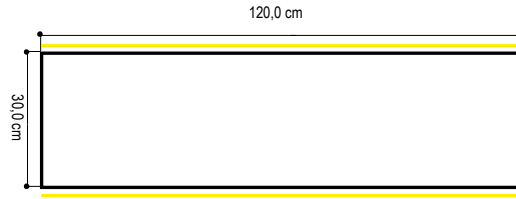

## DATI TECNICI TECHNICAL DATA

Nominal LED Flux: ↑ 2280 lm - 2280 lm ↓  
Flux Tot: ↑ 1824 lm - 1824 lm ↓  
Output: 158 lm/W  
CCT: 3000 K  
CRI: >90  
**Power Tot: 29.0W**  
Weight: 1.00 Kg

Profilo/Profile: Alluminio/aluminum  
Cover: Opale/opal