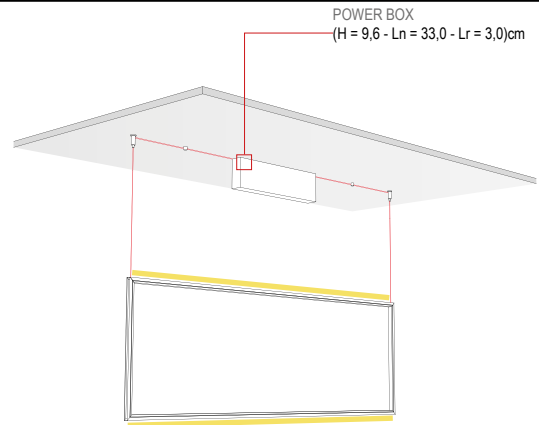

STELO CON BOX
STELO WITH POWER SUPPLY BOX