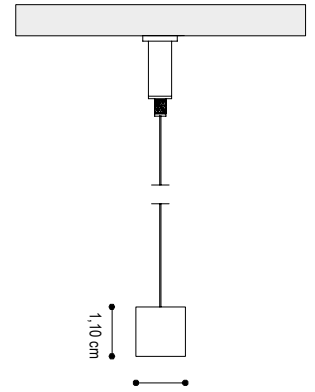

## DATI TECNICI TECHNICAL DATA

Nominal LED Flux: ↑ 2280 lm - 2280 lm ↓  
Flux Tot: ↑ 1824 lm - 1824 lm ↓  
Output: 158 lm/W  
CCT: 3000 K  
CRI: >90  
**Power Tot: 29.0W**  
Weight: 1.00 Kg

Profilo/Profile: Alluminio/aluminum  
Cover: Opale/opal