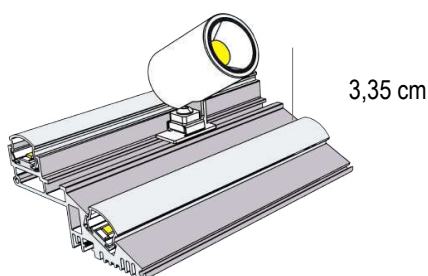

SPIGOLO 23

SPIGOLO 23

DATI TECNICI TECHNICAL DATA

1 cm

Nominal LED Flux:	↑ 1114 lm - 1114 lm ↓
Flux Tot:	↑ 891 lm - 891 lm ↓
Output:	116 lm/W
CCT:	3000 K
CRI:	>90
Power:	↑ 9,6 W/m - 9,6 W/m ↓
Power Tot:	19,2 W/m
Weight:	0.76 Kg/m

Alluminio/aluminium

Cover: Opale/opal

spot integrato Irid 22

spot integrato Irid 33

FINITURE / FINISHES

VERNICIATURA A POLVERE / POWDER COATING