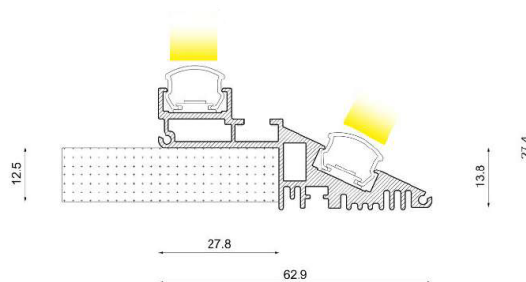

SPIGOLO 23

SPIGOLO 23

DATI TECNICI TECHNICAL DATA

1 cm

Nominal LED Flux:	↑ 1114 lm - 1114 lm ↓
Flux Tot:	↑ 891 lm - 891 lm ↓
Output:	116 lm/W
CCT:	3000 K
CRI:	>90
Power:	↑ 9,6 W/m - 9,6 W/m ↓
Power Tot:	19,2 W/m
Weight:	0.76 Kg/m