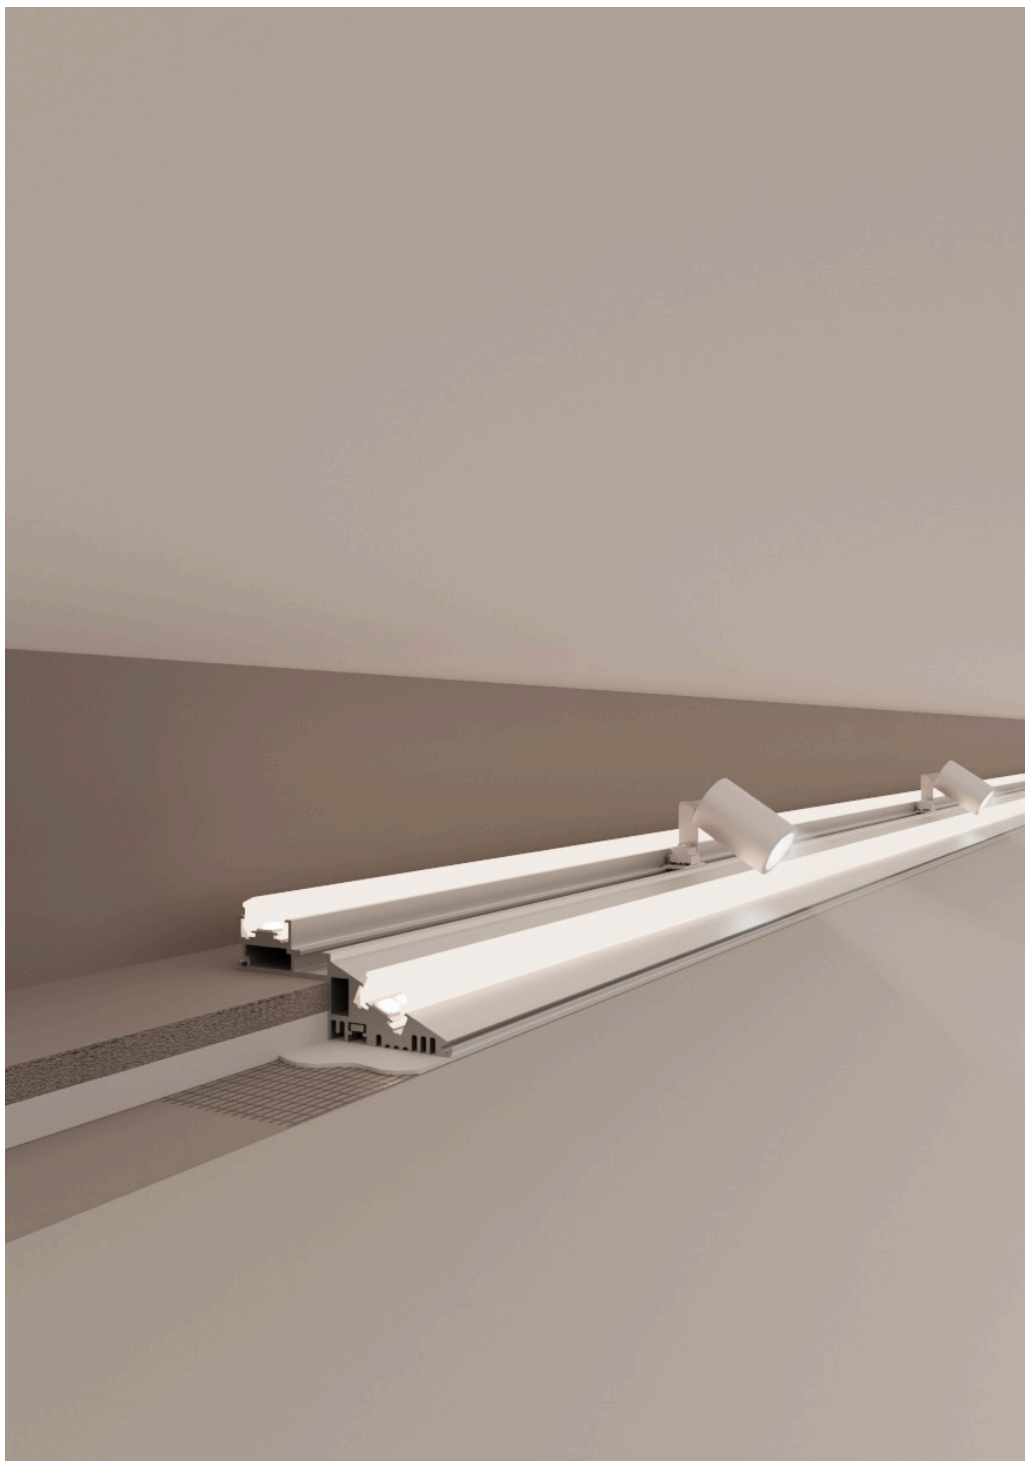

SPIGOLO 23

SPIGOLO 23

DATI TECNICI TECHNICAL DATA

1 cm

Nominal LED Flux:	↑ 1114 lm - 1114 lm ↓
Flux Tot:	↑ 891 lm - 891 lm ↓
Output:	116 lm/W
CCT:	3000 K
CRI:	>90
Power:	↑ 9,6 W/m - 9,6 W/m ↓
Power Tot:	19,2 W/m
Weight:	0.76 Kg/m

Alluminio/aluminium

Cover: Opale/opal

spot integrato Irid 22

spot integrato Irid 33

FINITURE / FINISHES

VERNICIATURA A POLVERE / POWDER COATING