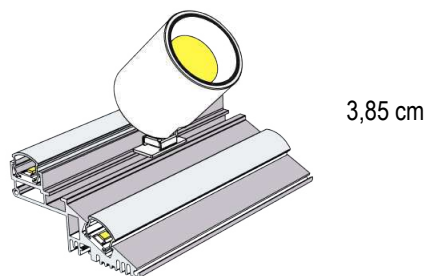

SPIGOLO 23

SPIGOLO 23

DATI TECNICI TECHNICAL DATA

1 cm

Nominal LED Flux:	↑ 1114 lm - 1114 lm ↓
Flux Tot:	↑ 891 lm - 891 lm ↓
Output:	116 lm/W
CCT:	3000 K
CRI:	>90
Power:	↑ 9,6 W/m - 9,6 W/m ↓
Power Tot:	19,2 W/m
Weight:	0.76 Kg/m

Alluminio/aluminium

Cover: Opale/opal

spot integrato Irid 22

spot integrato Irid 33

FINITURE / FINISHES

VERNICIATURA A POLVERE / POWDER COATING