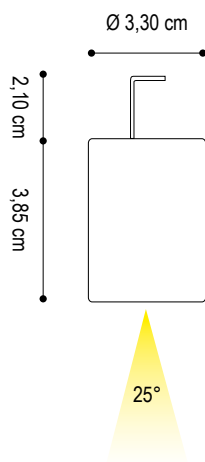

**DESIGN
LUCE**

IRID 33

DISEGNIAMO CON LA LUCE

irid 33

scheda tecnica

Compatibile con i profili / Compatible with profiles

DATI TECNICI TECHNICAL DATA

Flux Tot: 475-500-525 lm
 Output: 100 lm/W
 CCT: 2700-3000-4000K
 CRI: 90
Power Tot: 5.0W / 700 mA
 Fascio: 25°

DATI TECNICI TECHNICAL DATA

Flux Tot: 475-500-525 lm
 Output: 100 lm/W
 CCT: 2700-3000-4000K
 CRI: 90
Power Tot: 5.0W / 700 mA
 Fascio: 35°

FINITURE / FINISHES

00. GRIGIO VESUVIO
00. ANTHRACITE

01. ARGILLA
01. CLAY