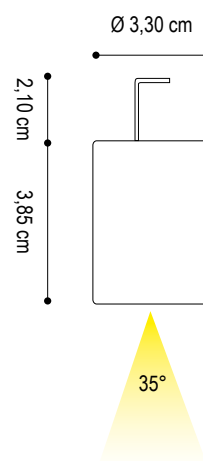

**DESIGN
LUCE**

IRID 33

DISEGNIAMO CON LA LUCE

irid 33

scheda tecnica

Compatibile con i profili / Compatible with profiles

DATI TECNICI TECHNICAL DATA

Flux Tot: 475-500-525 lm
 Output: 100 lm/W
 CCT: 2700-3000-4000K
 CRI: 90
Power Tot: 5.0W / 700 mA
 Fascio: 25°

DATI TECNICI TECHNICAL DATA

Flux Tot: 475-500-525 lm
 Output: 100 lm/W
 CCT: 2700-3000-4000K
 CRI: 90
Power Tot: 5.0W / 700 mA
 Fascio: 35°

FINITURE / FINISHES

00. GRIGIO VESUVIO
00. ANTHRACITE

01. ARGILLA
01. CLAY