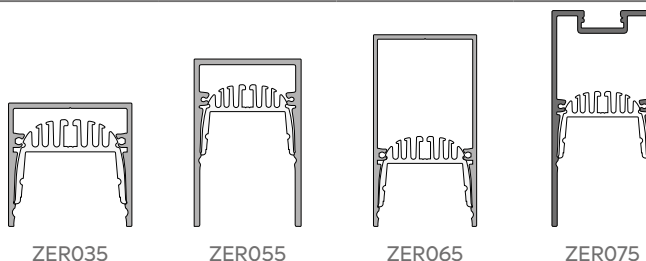

**DESIGN
LUCE**

IRID 33

DISEGNIAMO CON LA LUCE

irid 33

scheda tecnica

Compatibile con i profili / Compatible with profiles

DATI TECNICI TECHNICAL DATA

Flux Tot: 475-500-525 lm
 Output: 100 lm/W
 CCT: 2700-3000-4000K
 CRI: 90
Power Tot: 5.0W / 700 mA
 Fascio: 25°

DATI TECNICI TECHNICAL DATA

Flux Tot: 475-500-525 lm
 Output: 100 lm/W
 CCT: 2700-3000-4000K
 CRI: 90
Power Tot: 5.0W / 700 mA
 Fascio: 35°

FINITURE / FINISHES

00. GRIGIO VESUVIO
00. ANTHRACITE

01. ARGILLA
01. CLAY