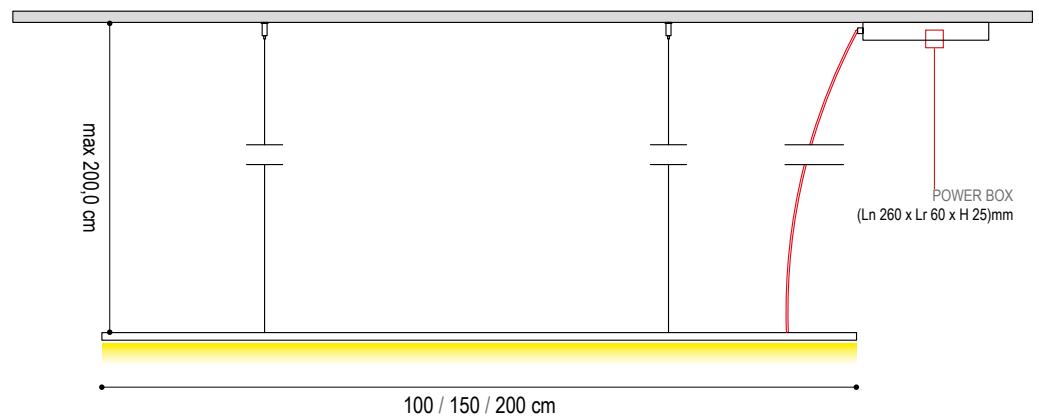

MACROLUCE / MACROINLUCE

DISEGNIAMO CON LA LUCE

DATI TECNICI TECHNICAL DATA

	100 cm	150 cm	200 cm
Nominal LED Flux:	1512 lm	2268 lm	3024 lm
Flux Tot:	1210 lm	1814 lm	2420 lm
Output:	105 lm/W	105 lm/W	105 lm/W
CCT:	3000 K	3000 K	3000 K
CRI:	>90	>90	>90
Power Tot:	15.0W	23.0W	30.0W
Weight:	0.65 Kg	0.95 Kg	1.25 Kg

Profilo/Profile: Alluminio/aluminum

Cover: Opale/opal

FINITURE / FINISHES

VERNICIATURA A POLVERE / POWDER COATING

DATI TECNICI TECHNICAL DATA

	100 cm	150 cm	200 cm
Nominal LED Flux:	1520 lm	2280 lm	3040 lm
Flux Tot:	1295 lm	1942 lm	2590 lm
Output:	105 lm/W	105 lm/W	105 lm/W
CCT:	3000 K	3000 K	3000 K
CRI:	>90	>90	>90
Power Tot:	15.0W	23.0W	30.0W
Weight:	0.65 Kg	0.95 Kg	1.25 Kg