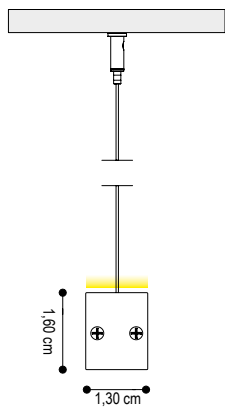

DATI TECNICI TECHNICAL DATA

	100 cm	150 cm	200 cm
Nominal LED Flux:	1520 lm	2280 lm	3040 lm
Flux Tot:	1295 lm	1942 lm	2590 lm
Output:	105 lm/W	105 lm/W	105 lm/W
CCT:	3000 K	3000 K	3000 K
CRI:	>90	>90	>90
Power Tot:	15.0W	23.0W	30.0W
Weight:	0.65 Kg	0.95 Kg	1.25 Kg

Profilo/Profile: Alluminio/aluminum

Cover: Opale/opal