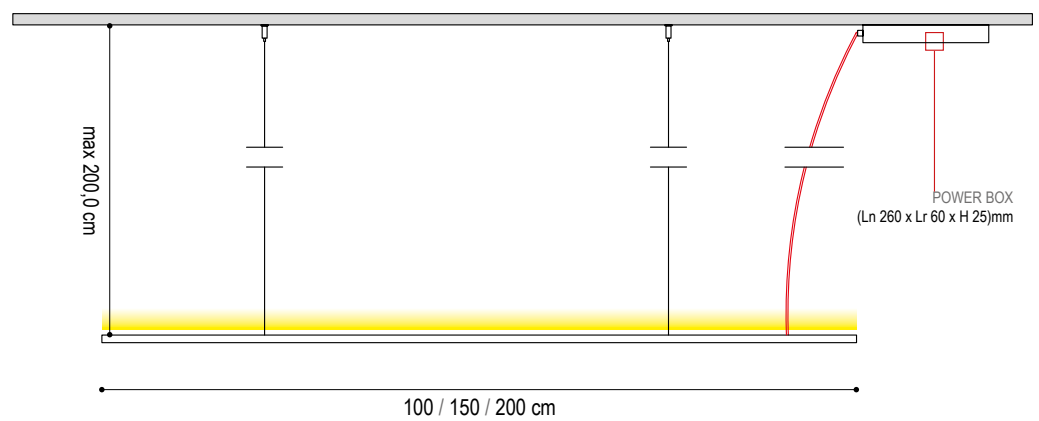

DATI TECNICI TECHNICAL DATA

	100 cm	150 cm	200 cm
Nominal LED Flux:	1520 lm	2280 lm	3040 lm
Flux Tot:	1295 lm	1942 lm	2590 lm
Output:	105 lm/W	105 lm/W	105 lm/W
CCT:	3000 K	3000 K	3000 K
CRI:	>90	>90	>90
Power Tot:	15.0W	23.0W	30.0W
Weight:	0.65 Kg	0.95 Kg	1.25 Kg

Profilo/Profile: Alluminio/aluminum

Cover: Opale/opal