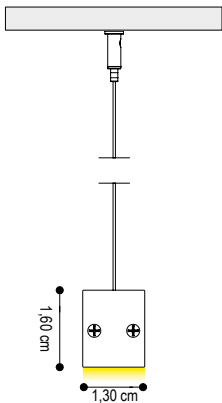

MACROLUCE / MACROINLUCE

DISEGNIAMO CON LA LUCE

DATI TECNICI TECHNICAL DATA

	100 cm	150 cm	200 cm
Nominal LED Flux:	1512 lm	2268 lm	3024 lm
Flux Tot:	1210 lm	1814 lm	2420 lm
Output:	105 lm/W	105 lm/W	105 lm/W
CCT:	3000 K	3000 K	3000 K
CRI:	>90	>90	>90
Power Tot:	15.0W	23.0W	30.0W
Weight:	0.65 Kg	0.95 Kg	1.25 Kg

Profilo/Profile: Alluminio/aluminum

Cover: Opale/opal

FINITURE / FINISHES

VERNICIATURA A POLVERE / POWDER COATING

DATI TECNICI TECHNICAL DATA

	100 cm	150 cm	200 cm
Nominal LED Flux:	1520 lm	2280 lm	3040 lm
Flux Tot:	1295 lm	1942 lm	2590 lm
Output:	105 lm/W	105 lm/W	105 lm/W
CCT:	3000 K	3000 K	3000 K
CRI:	>90	>90	>90
Power Tot:	15.0W	23.0W	30.0W
Weight:	0.65 Kg	0.95 Kg	1.25 Kg