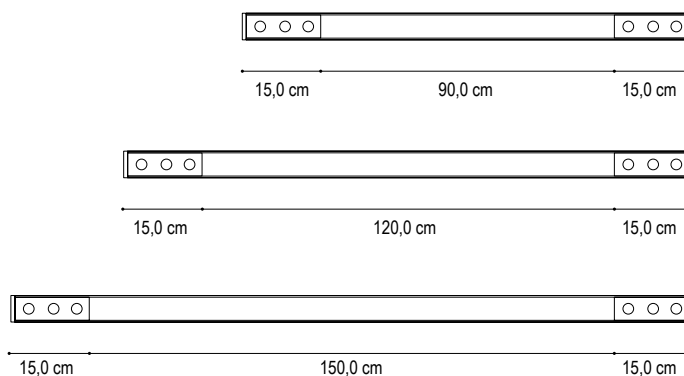

INSTALLAZIONE KIT DI SOSPENSIONE SUSPENSION KIT INSTALLATION