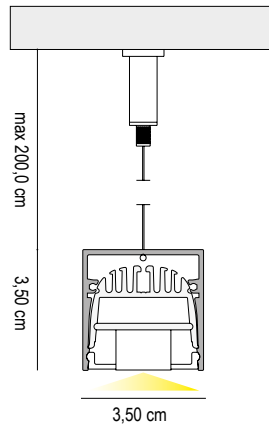

## DATI TECNICI TECHNICAL DATA

|                        | 120 cm (15+90+15)cm   | 150 cm (15+120+15)cm  | 180 cm (15+150+15)cm  |
|------------------------|-----------------------|-----------------------|-----------------------|
| Nominal LED Flux:      | 1980 lm               | 2640 lm               | 3300 lm               |
| Nominal SPOT Flux:     | 1524 lm               | 1524 lm               | 1524 lm               |
| Flux Tot:              | 2803 lm               | 3331 lm               | 3860 lm               |
| Output:                | 105 lm/W + 121 lm/W   | 105 lm/W + 121 lm/W   | 105 lm/W + 121 lm/W   |
| CCT:                   | 3000 K                | 3000 K                | 3000 K                |
| CRI:                   | >95                   | >95                   | >95                   |
| <b>LED Power Tot:</b>  | <b>18.0W</b>          | <b>24.0W</b>          | <b>30.0W</b>          |
| <b>SPOT Power Tot:</b> | <b>18.0W (3W x 6)</b> | <b>18.0W (3W x 6)</b> | <b>18.0W (3W x 6)</b> |
| Weight:                | 2.04 Kg               | 2.55 Kg               | 3.06 Kg               |
|                        | Alluminio/aluminium   |                       | Cover: Opale/opal     |