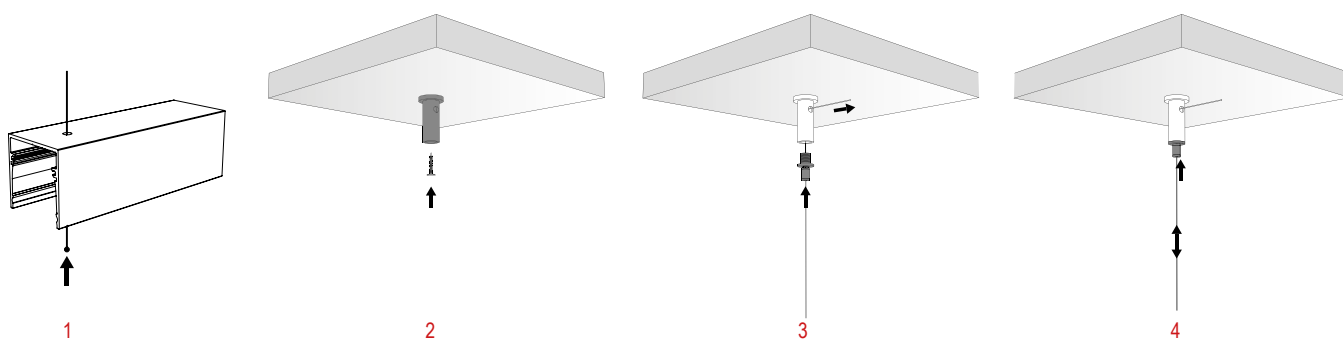

INSTALLAZIONE KIT DI SOSPENSIONE SUSPENSION KIT INSTALLATION