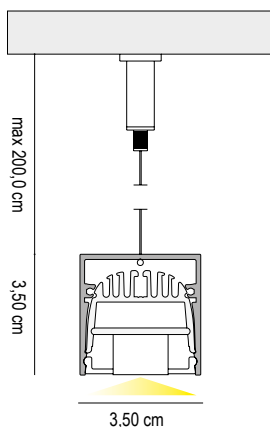

INSTALLAZIONE KIT DI SOSPENSIONE SUSPENSION KIT INSTALLATION